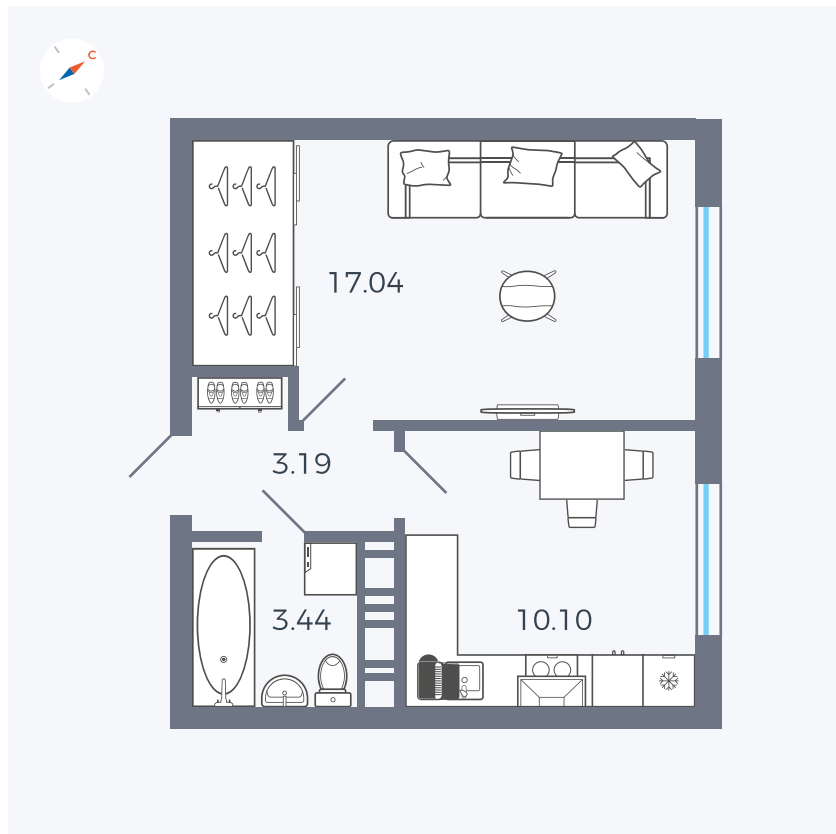

Планировка Тип 135з

Квартира 280

Квартал 42 / Дом 3 / Секция 8 / Этаж 3

Комнат	1
Площадь	33.77 м ²
Срок сдачи	III кв. 2025
Вид из окна	Улица

Отделка

Цена: **0 Р**

Вы можете забронировать эту квартиру, или получить консультацию позвонив по номеру