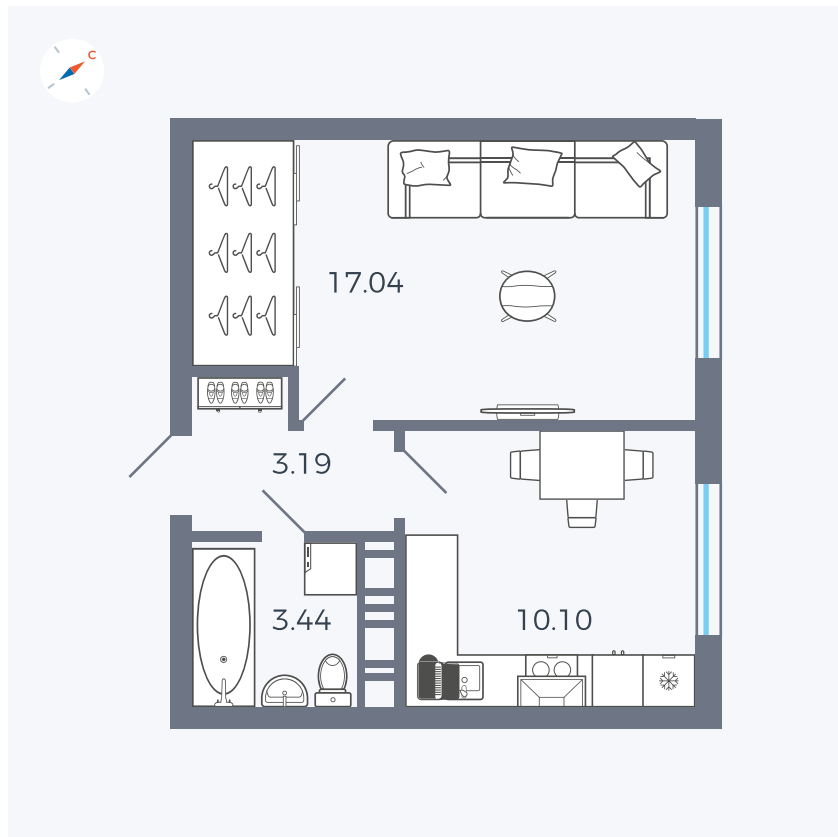

Планировка Тип 135з

# Квартира 280

Квартал 42 / Дом 3 / Секция 8 / Этаж 3

Комнат ..... 1

Площадь ..... 33.77 м<sup>2</sup>

Срок сдачи ..... III кв. 2025

Вид из окна ..... Улица