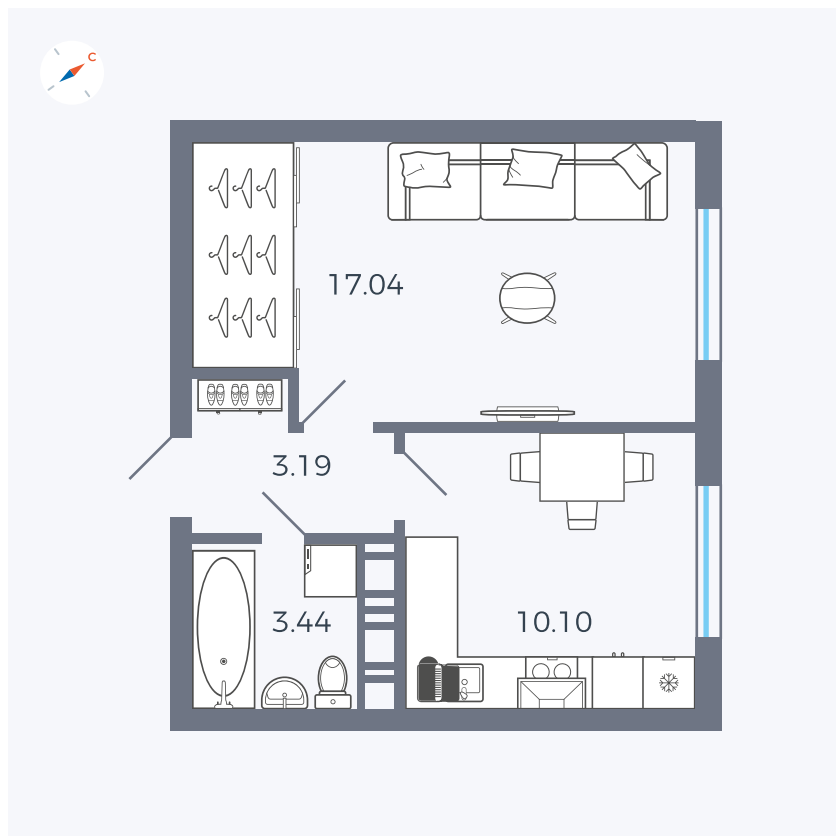

Планировка Тип 135з

Квартира 280

Квартал 42 / Дом 3 / Секция 8 / Этаж 3

Комнат 1

Площадь 33.77 м²

Срок сдачи III кв. 2025

Вид из окна Улица

Отделка