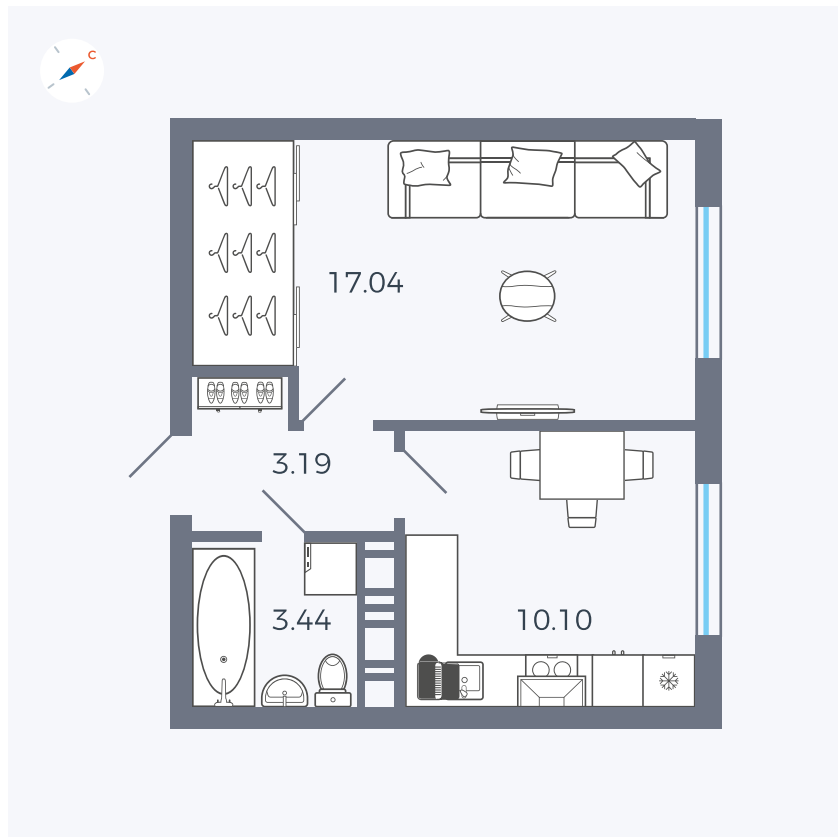

Планировка Тип 135з

Квартира 280

Квартал 42 / Дом 3 / Секция 8 / Этаж 3

Комнат 1

Площадь 33.77 м²

Срок сдачи III кв. 2025

Вид из окна Улица

Отделка