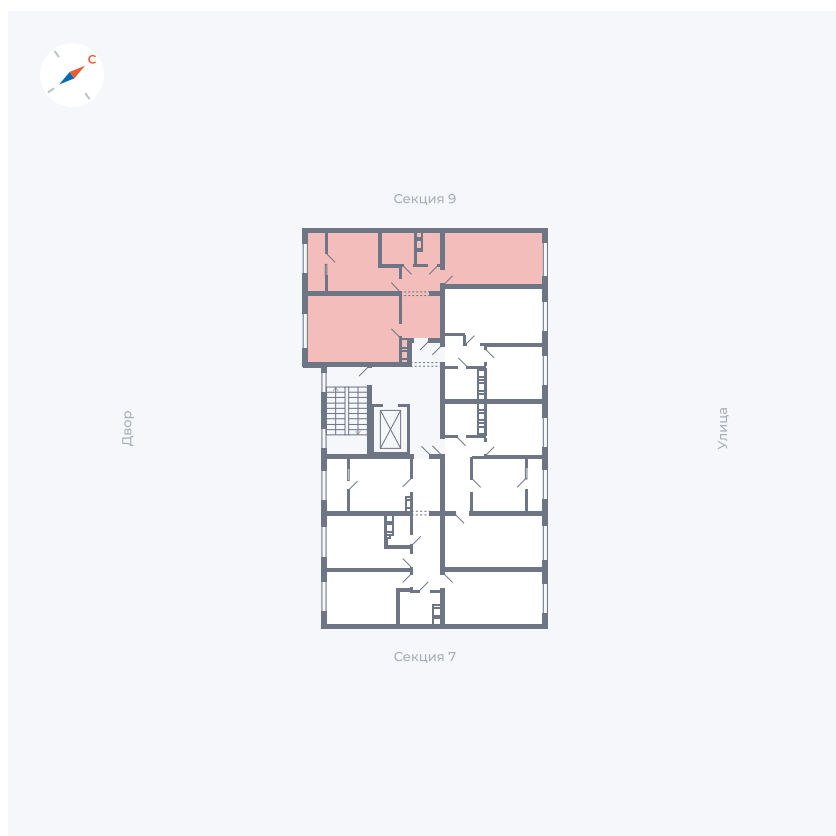

На этаже

Для заметок

Дата генерации: 16.10.2024