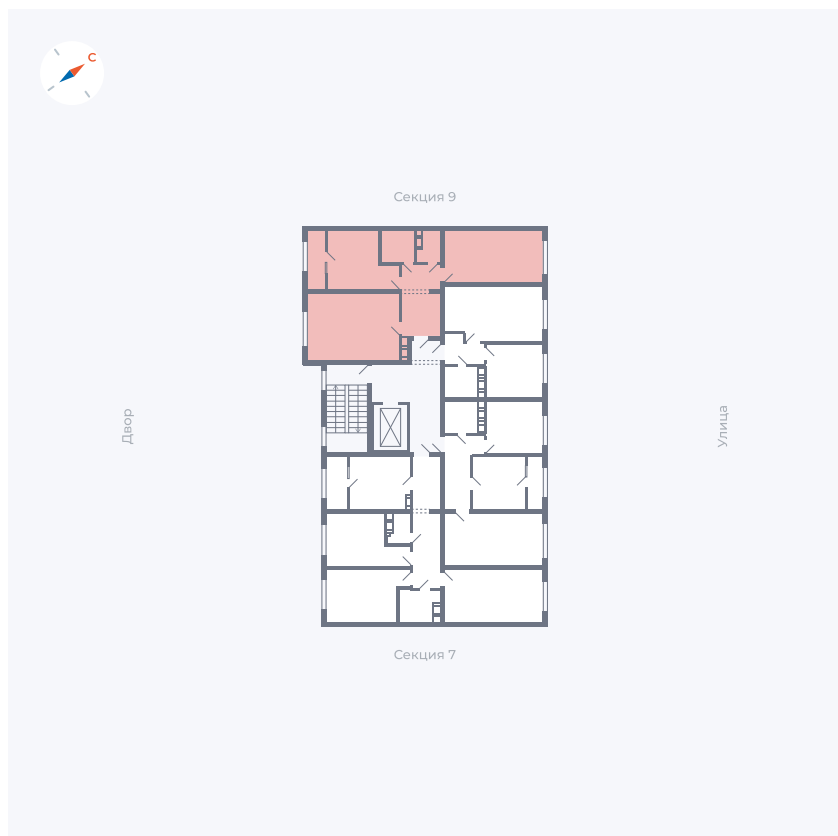

На этаже

Для заметок

Дата генерации: 10.04.2025