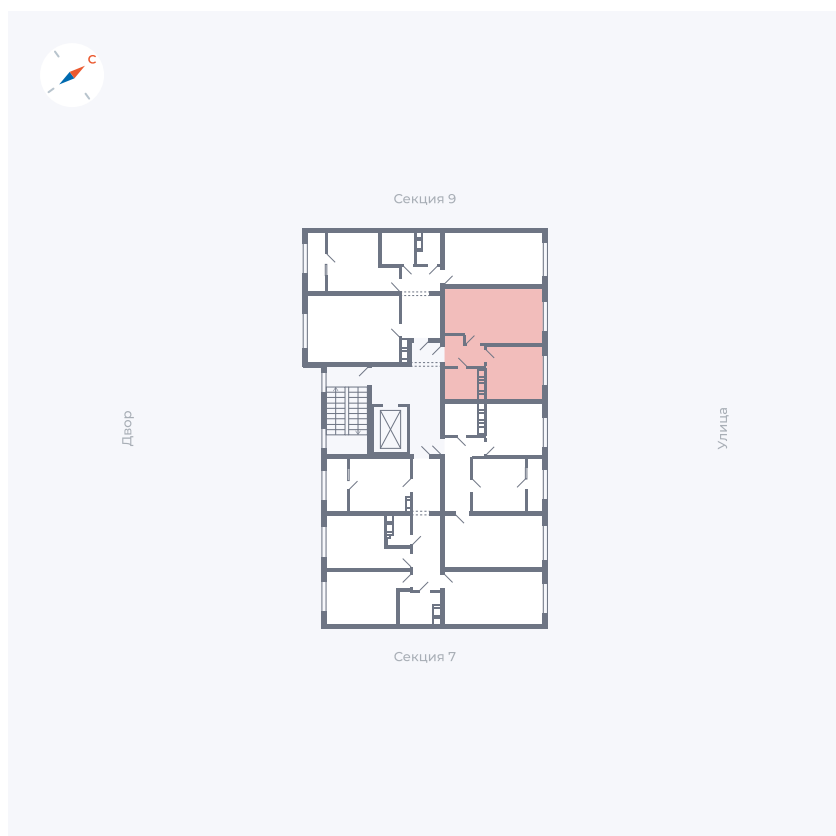

На этаже

Для заметок

Дата генерации: 16.10.2024