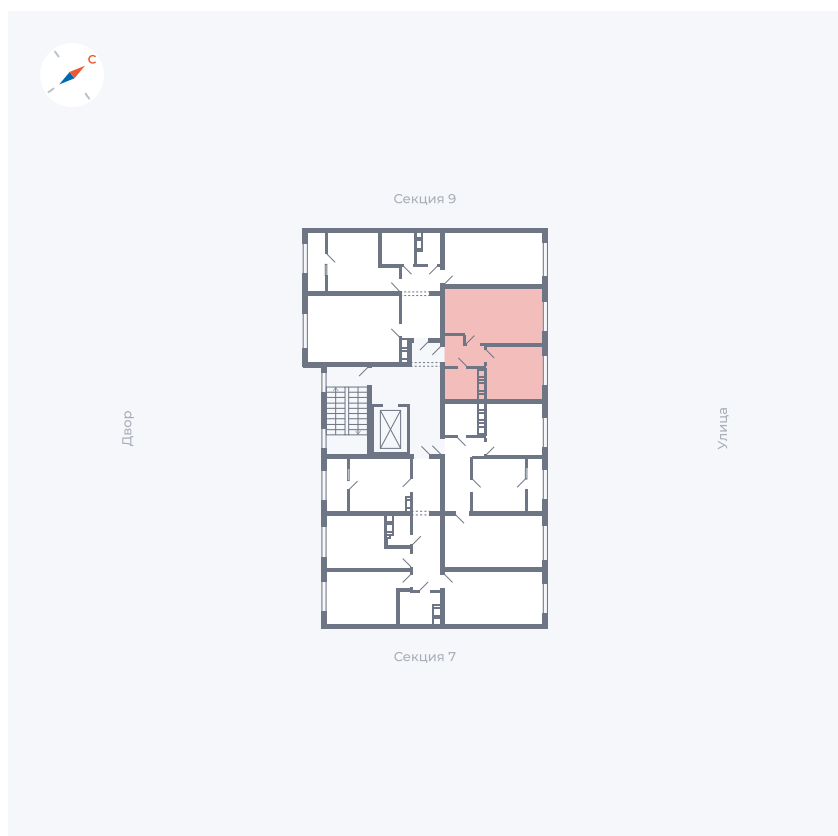

На этаже

Для заметок

Дата генерации: 04.04.2025