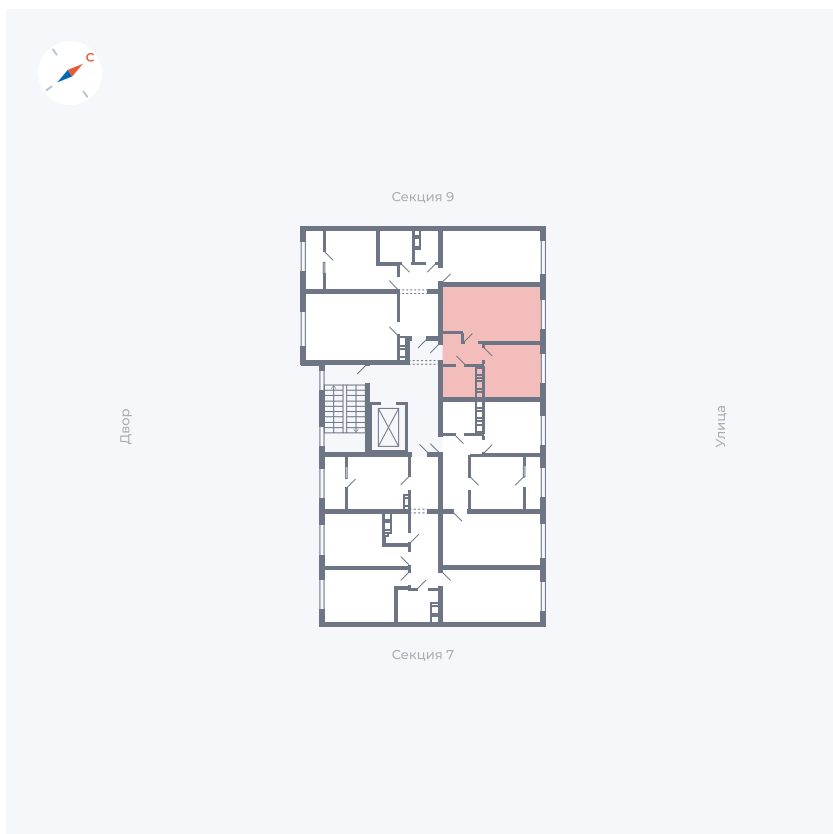

# Квартира 278

Квартал 42 / Дом 3 / Секция 8 / Этаж 2

|             |                      |
|-------------|----------------------|
| Комнат      | 3                    |
| Площадь     | 72.64 м <sup>2</sup> |
| Срок сдачи  | III кв. 2025         |
| Вид из окна | Двор, Улица          |

## На этаже