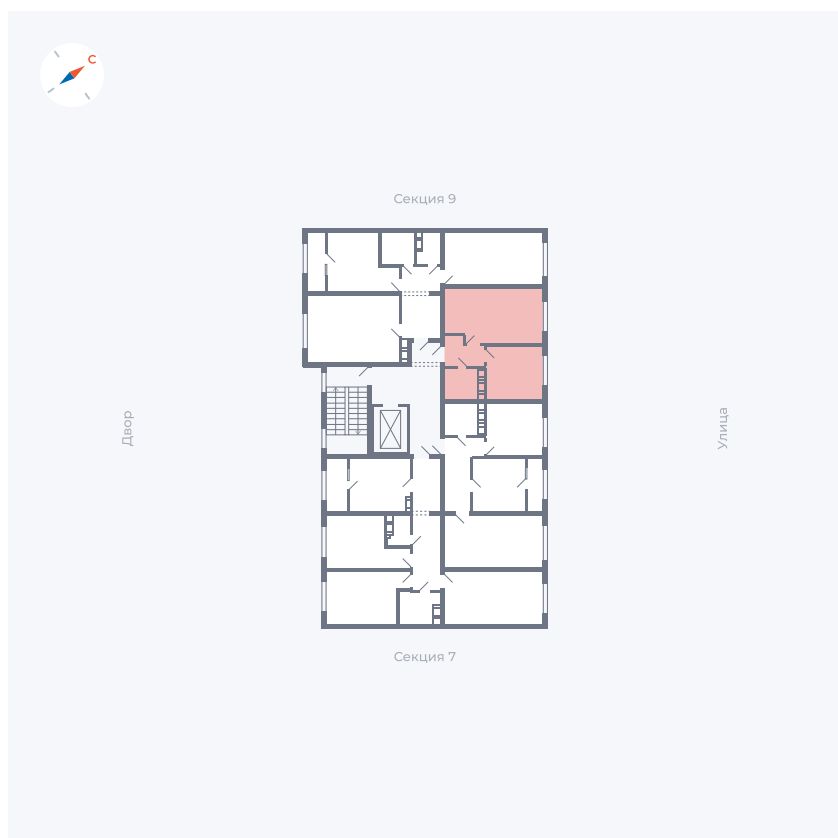

На этаже

Для заметок

Дата генерации: 23.02.2025