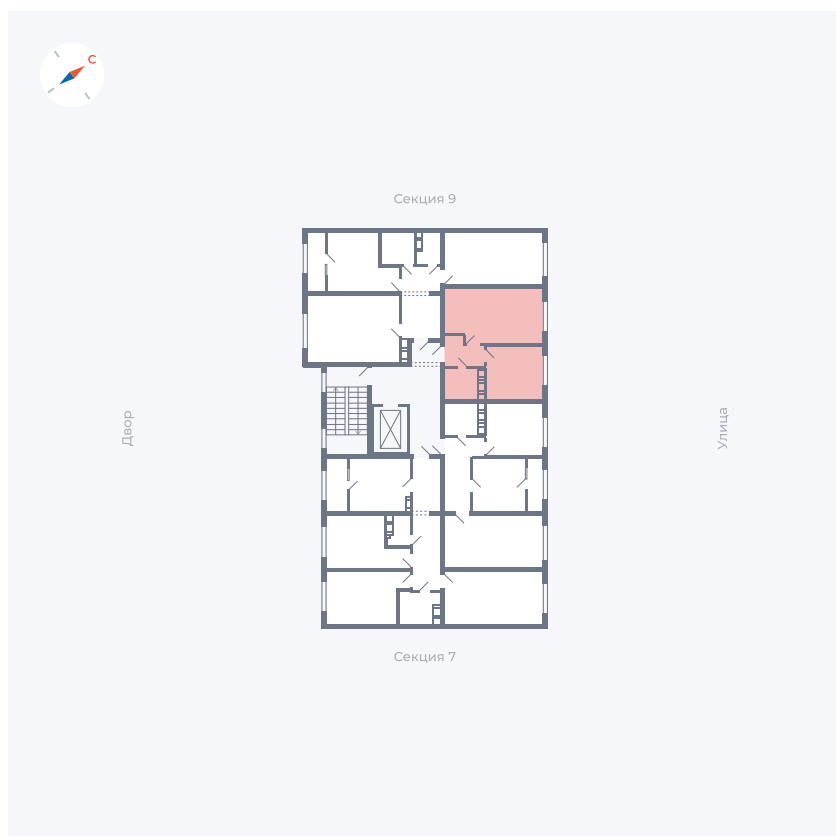

На этаже

Для заметок

Дата генерации: 22.11.2024