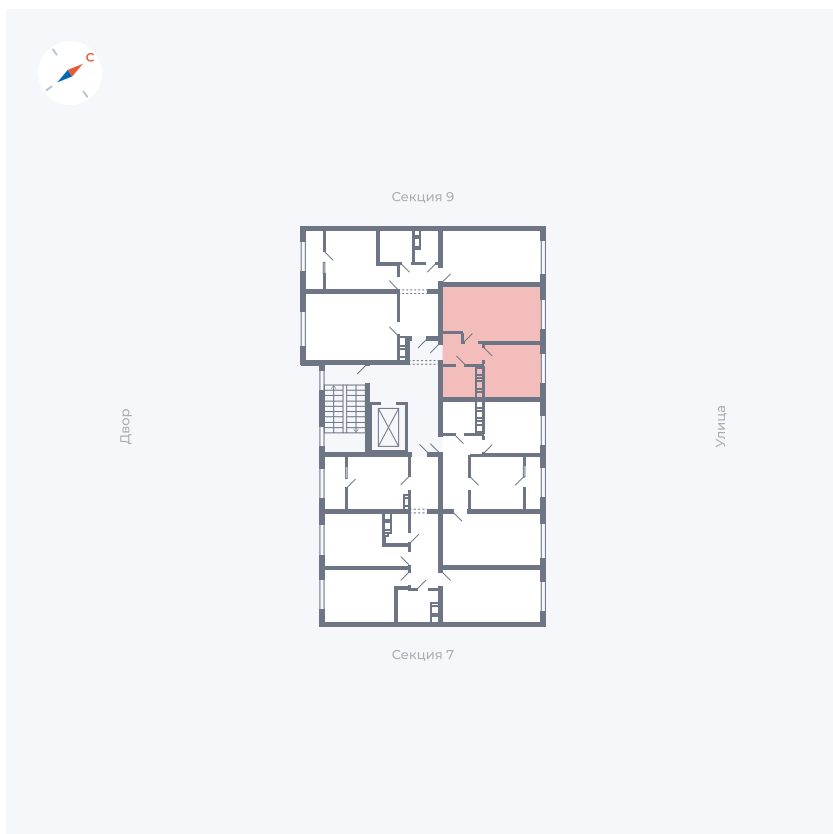

На этаже

Для заметок

Дата генерации: 23.12.2024