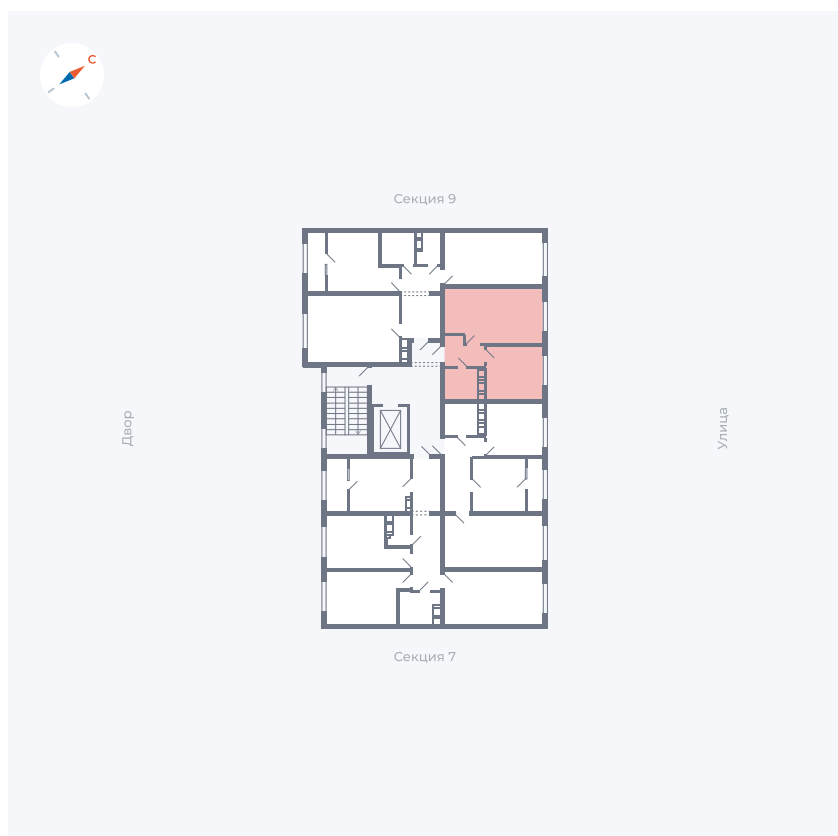

На этаже

Для заметок

Дата генерации: 23.01.2025