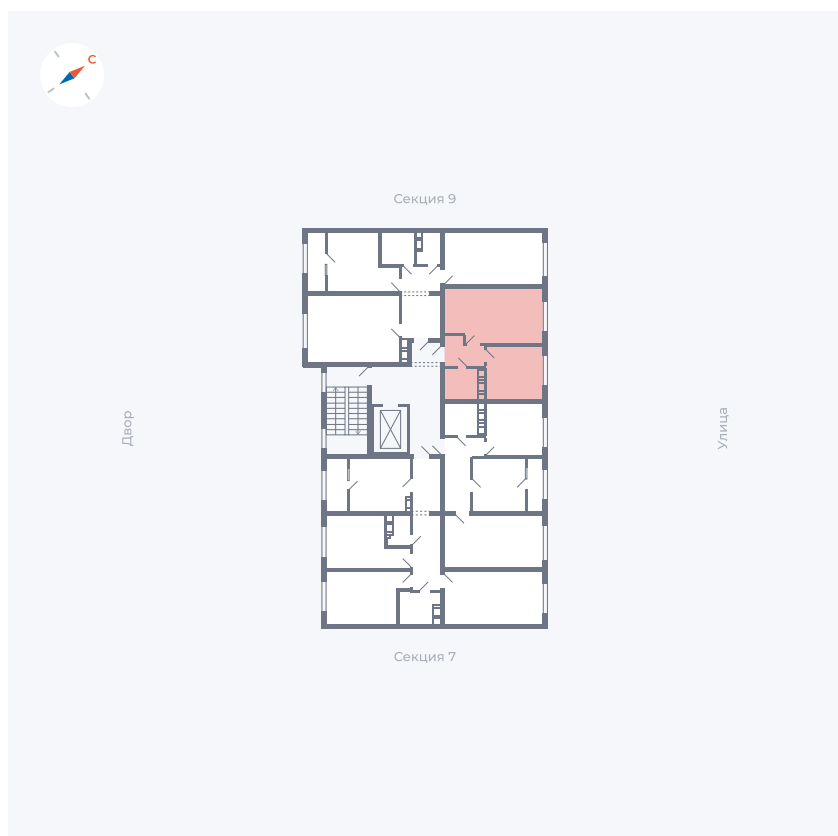

На этаже

Для заметок

Дата генерации: 16.10.2024