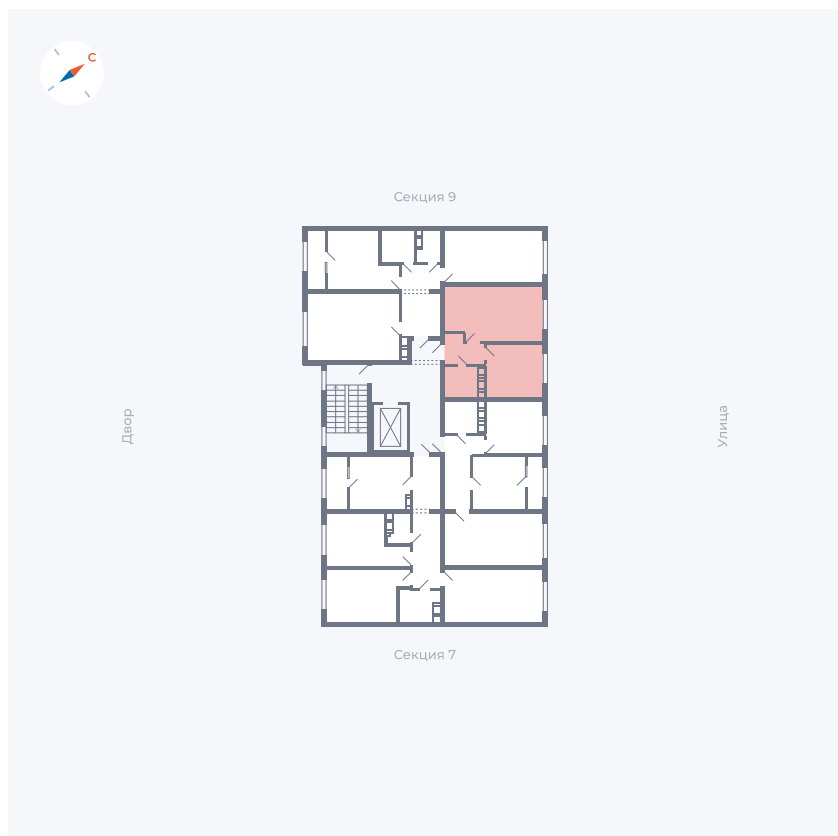

На этаже

Для заметок

Дата генерации: 04.04.2025