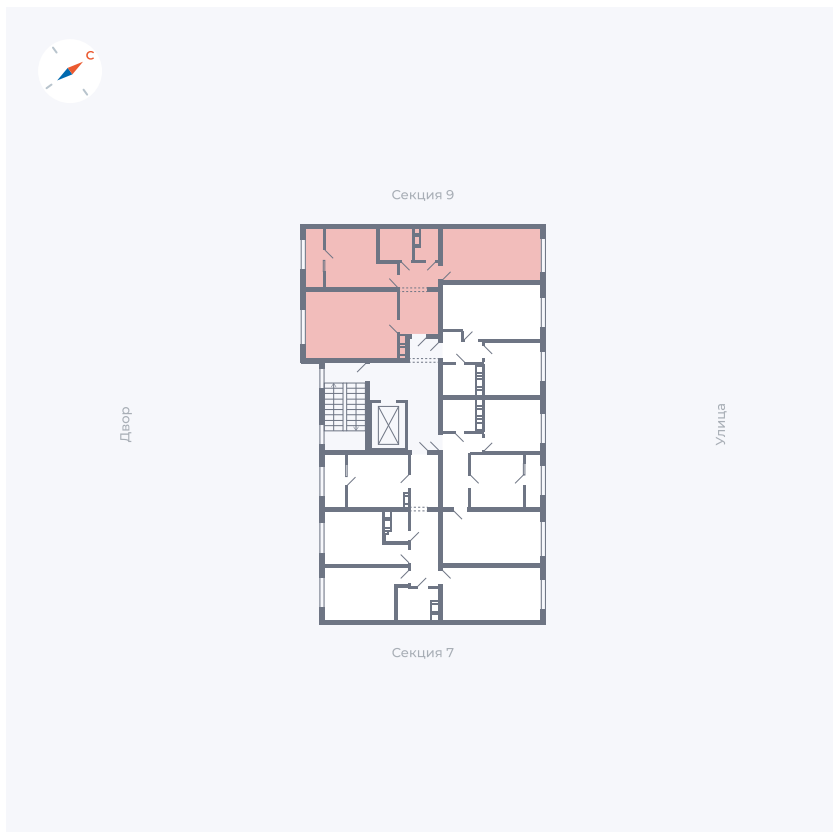

На этаже

Для заметок

Дата генерации: 22.11.2024