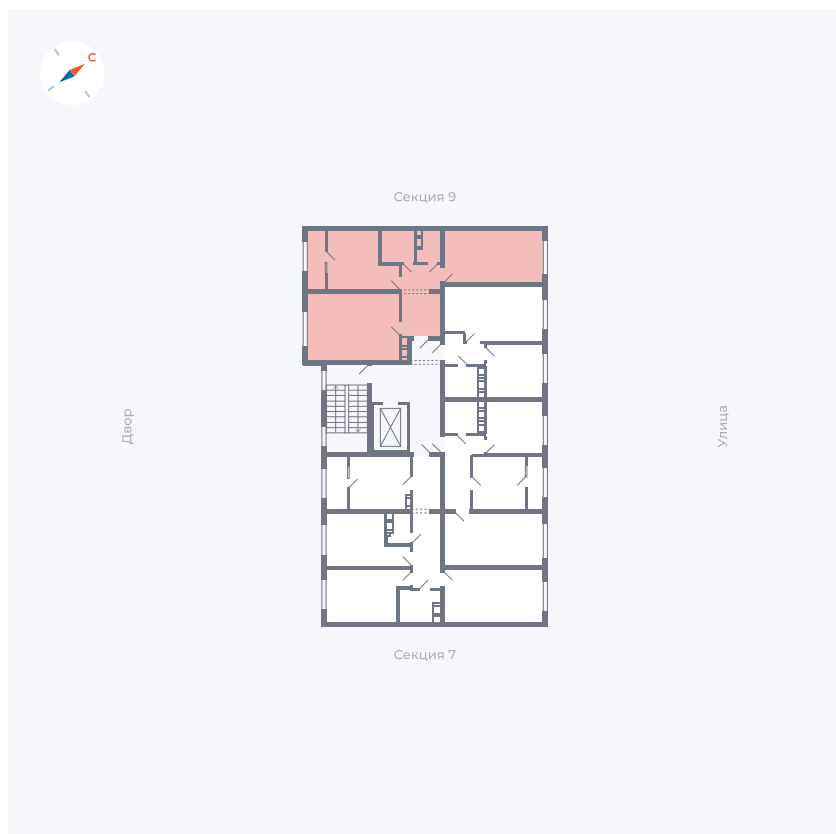

На этаже

Для заметок

Дата генерации: 23.02.2025