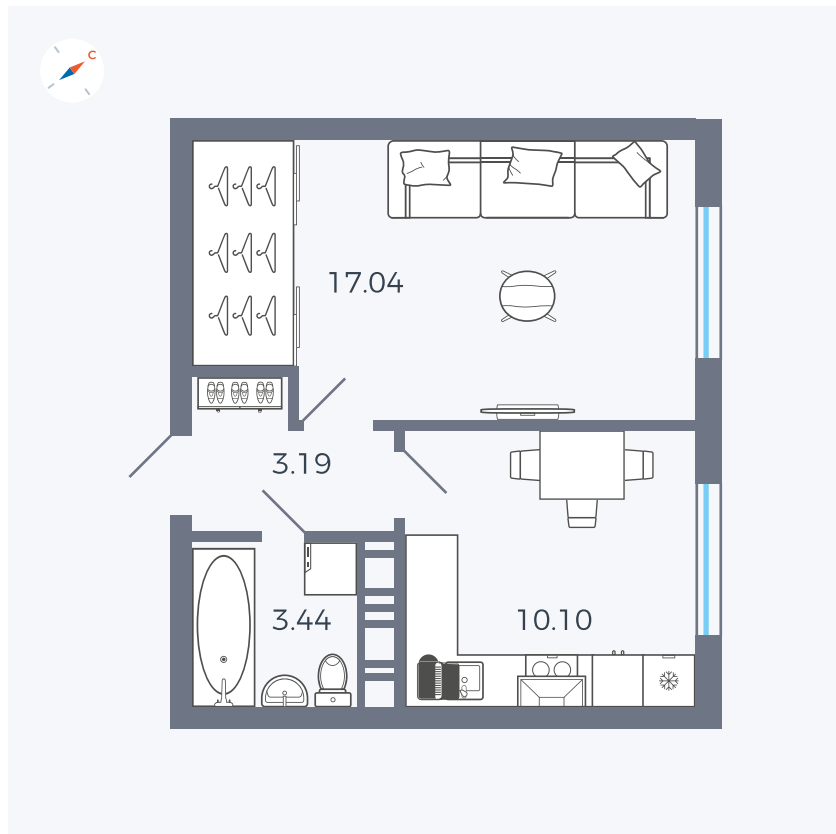

Планировка Тип 135з

# Квартира 276

Квартал 42 / Дом 3 / Секция 8 / Этаж 2

Комнат	1
Площадь	33.77 м <sup>2</sup>
Срок сдачи	III кв. 2025
Вид из окна	Улица