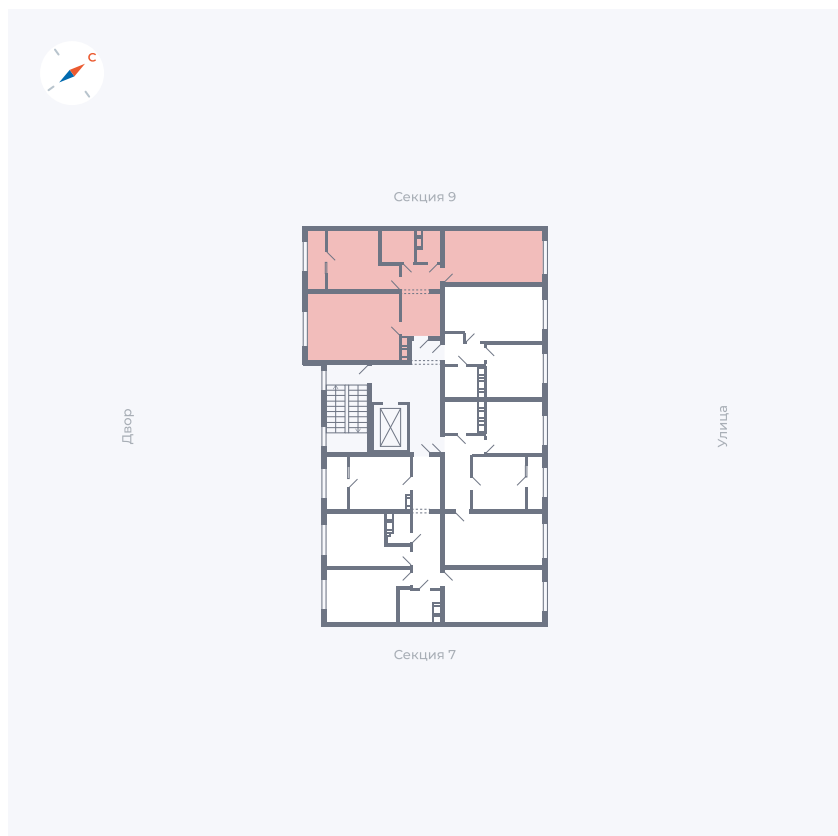

На этаже

Для заметок

Дата генерации: 23.01.2025