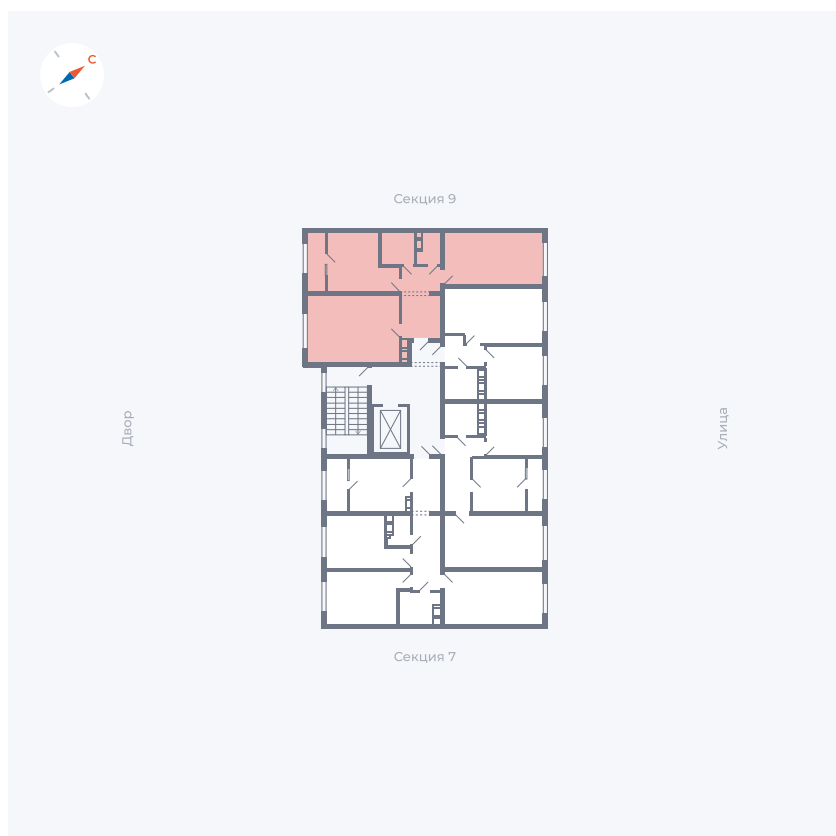

# Квартира 276

Квартал 42 / Дом 3 / Секция 8 / Этаж 2

Комнат	1
Площадь	33.77 м <sup>2</sup>
Срок сдачи	III кв. 2025
Вид из окна	Улица

## На этаже