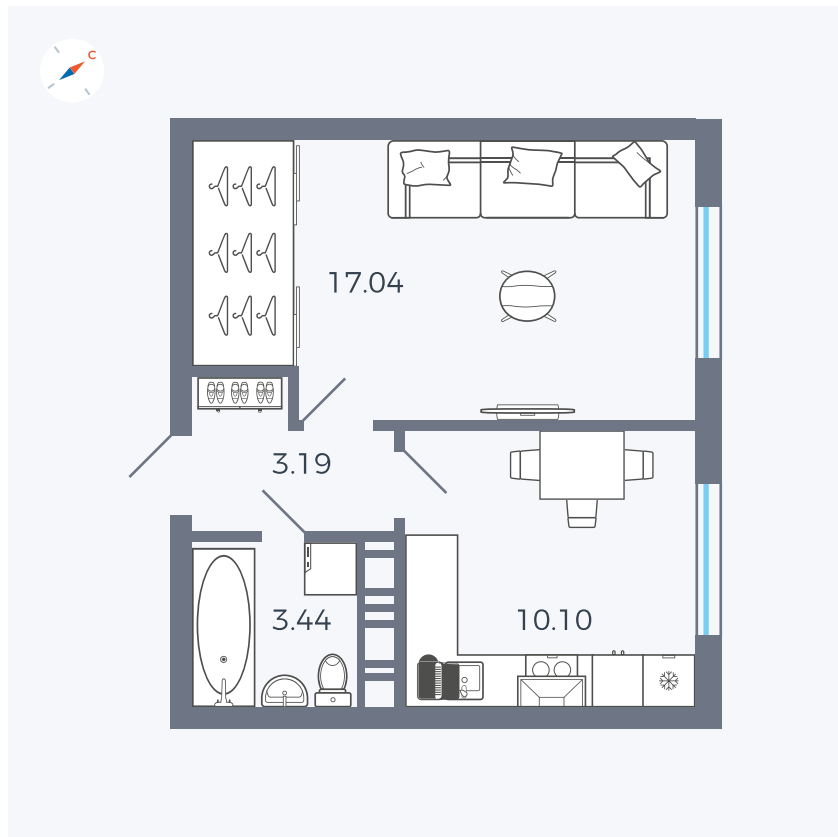

Планировка Тип 135з

Квартира 276

Квартал 42 / Дом 3 / Секция 8 / Этаж 2

Комнат	1
Площадь	33.77 м ²
Срок сдачи	III кв. 2025
Вид из окна	Улица

Отделка

Цена:

0 ₽

Вы можете забронировать эту квартиру, или получить консультацию позвонив по номеру