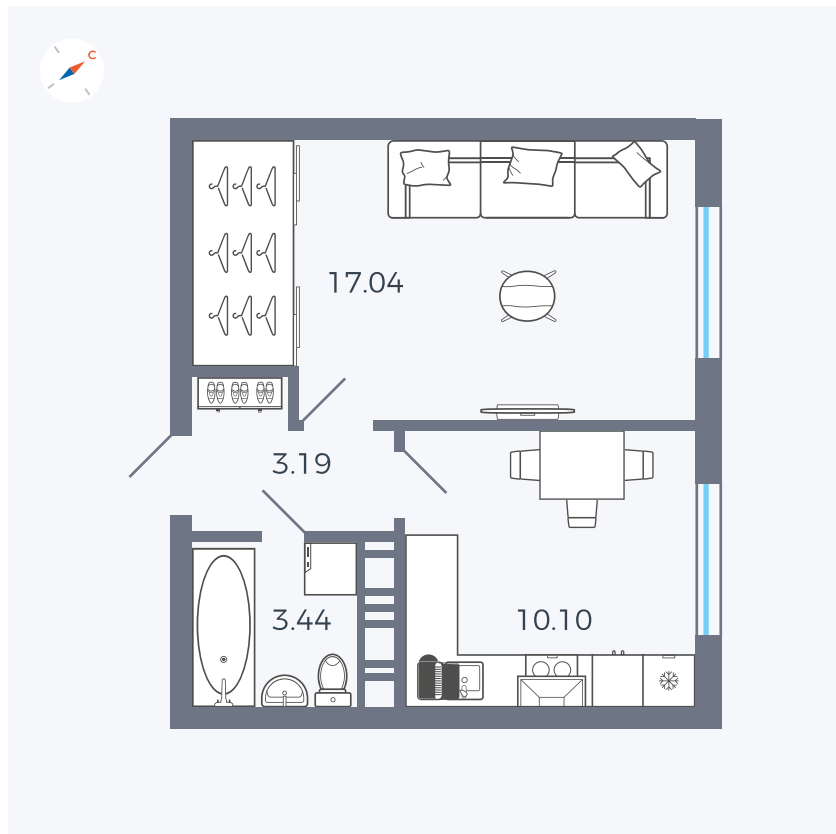

Планировка Тип 135з

# Квартира 276

Квартал 42 / Дом 3 / Секция 8 / Этаж 2

Комнат ..... 1

Площадь ..... 33.77 м<sup>2</sup>

Срок сдачи ..... III кв. 2025

Вид из окна ..... Улица