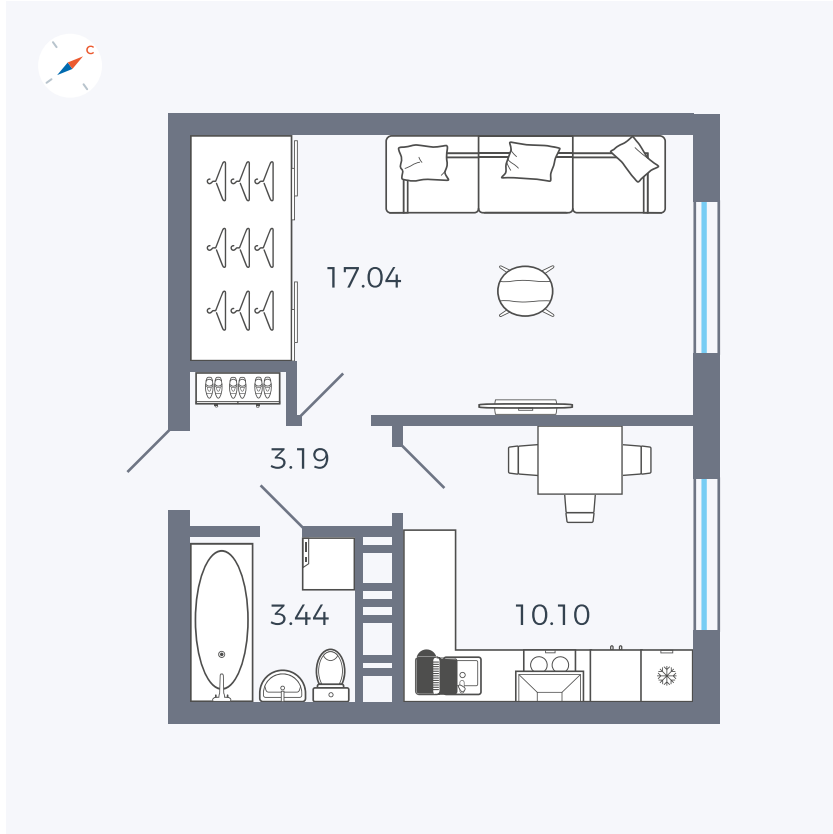

Планировка Тип 135з

# Квартира 276

Квартал 42 / Дом 3 / Секция 8 / Этаж 2

Комнат ..... 1

Площадь ..... 33.77 м<sup>2</sup>

Срок сдачи ..... III кв. 2025

Вид из окна ..... Улица