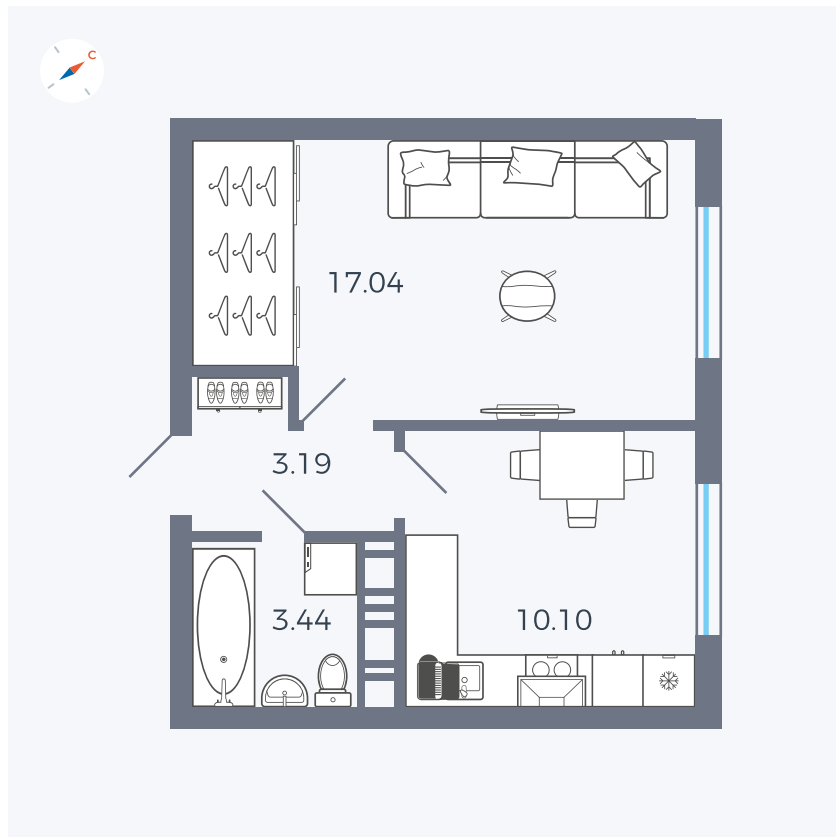

Планировка Тип 135з

Квартира 276

Квартал 42 / Дом 3 / Секция 8 / Этаж 2

Комнат 1

Площадь 33.77 м²

Срок сдачи III кв. 2025

Вид из окна Улица

Отделка