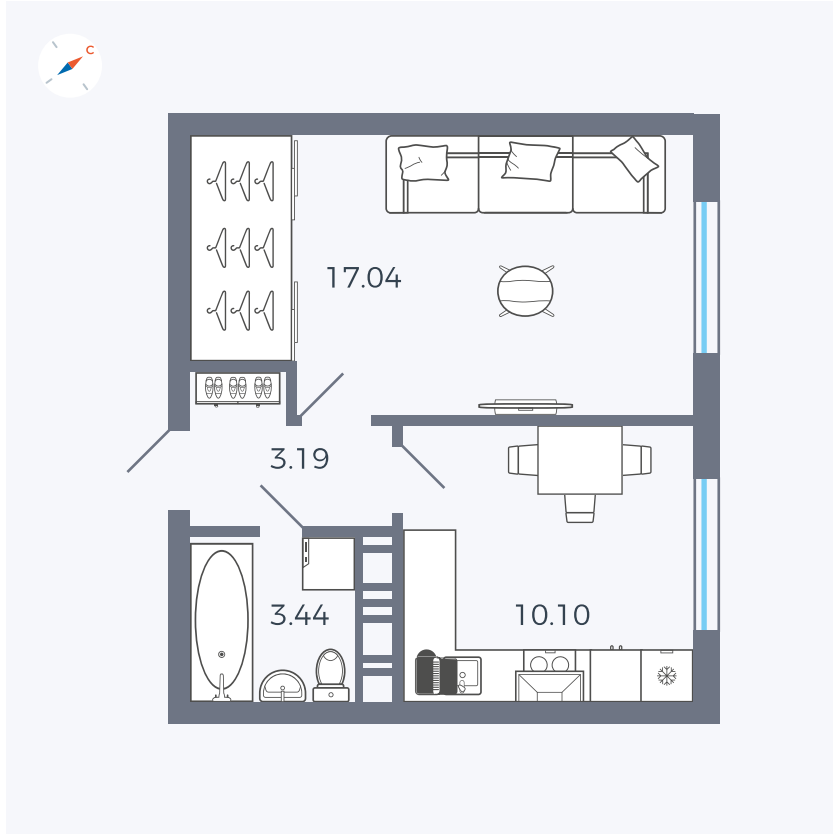

Планировка Тип 135з

Квартира 276

Квартал 42 / Дом 3 / Секция 8 / Этаж 2

Комнат	1
Площадь	33.77 м ²
Срок сдачи	III кв. 2025
Вид из окна	Улица

Отделка

Цена:

0 ₽

Вы можете забронировать эту квартиру, или получить консультацию позвонив по номеру