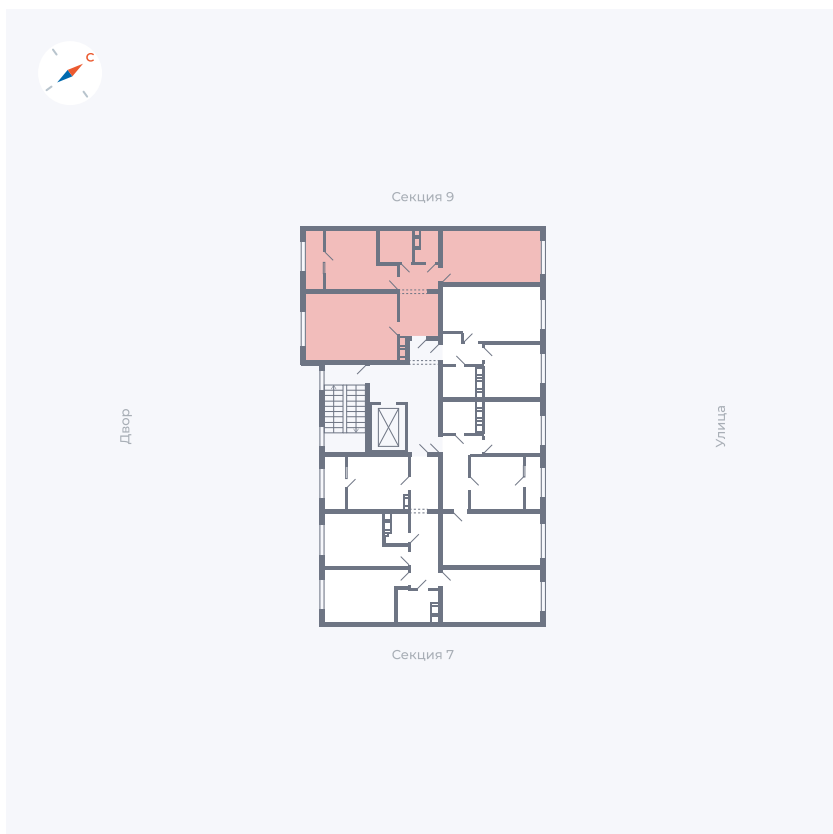

На этаже

Для заметок

Дата генерации: 16.10.2024