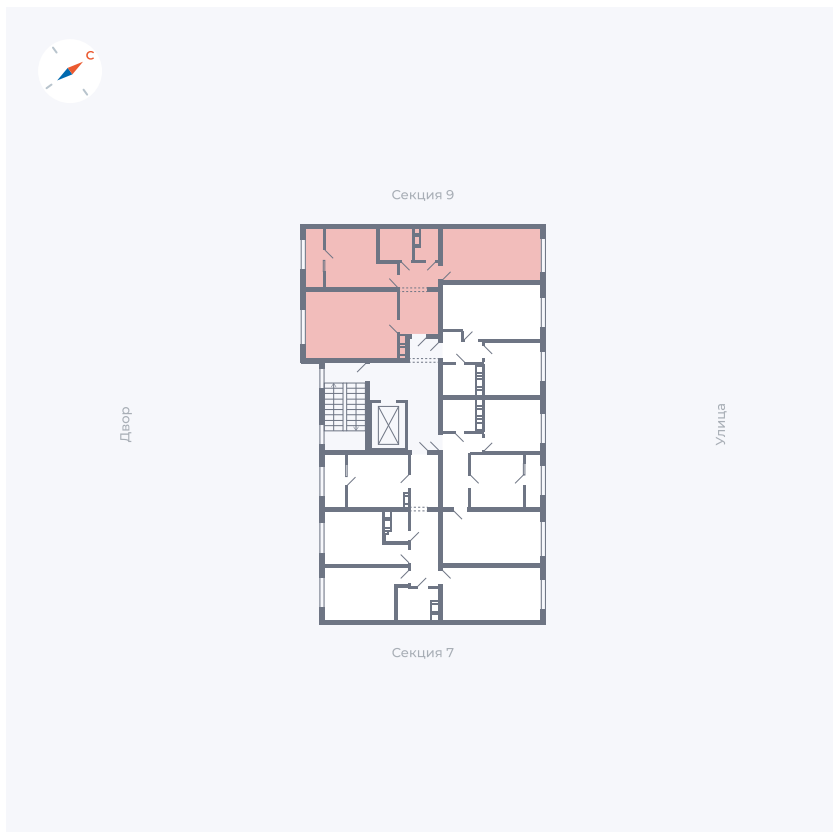

На этаже

Для заметок

Дата генерации: 25.11.2024