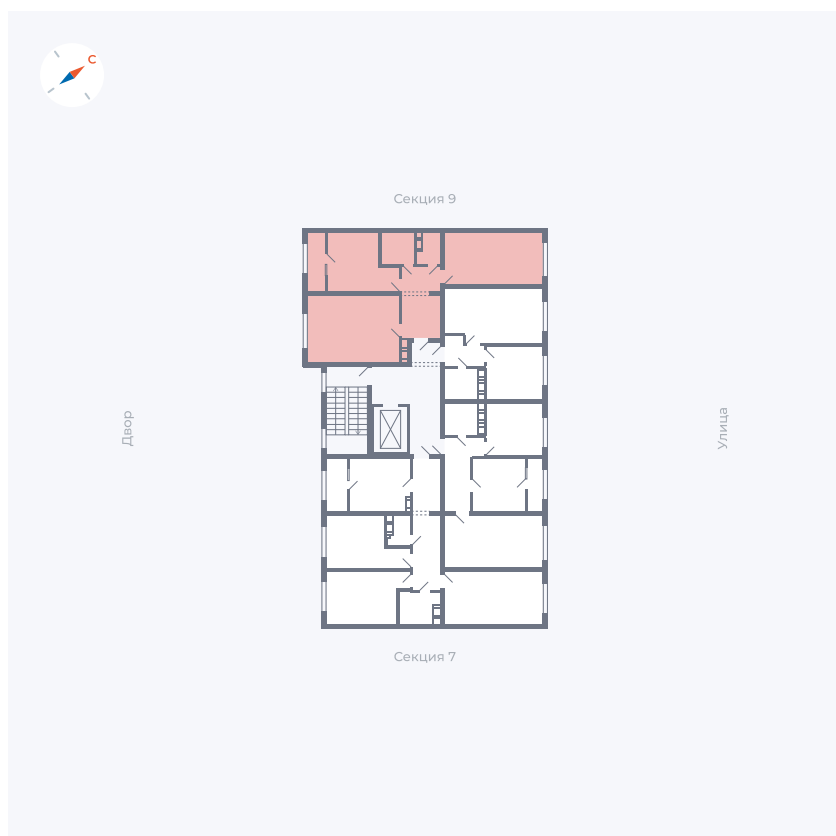

На этаже

Для заметок

Дата генерации: 23.01.2025