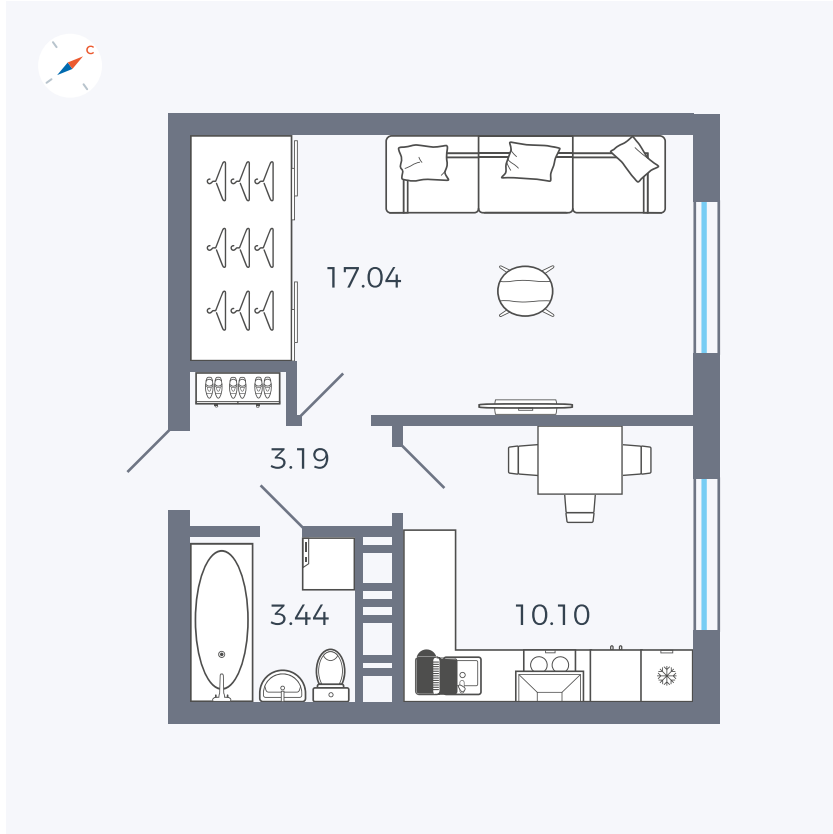

Планировка Тип 135з

Квартира 276

Квартал 42 / Дом 3 / Секция 8 / Этаж 2

Комнат 1

Площадь 33.77 м²

Срок сдачи III кв. 2025

Вид из окна Улица

Отделка