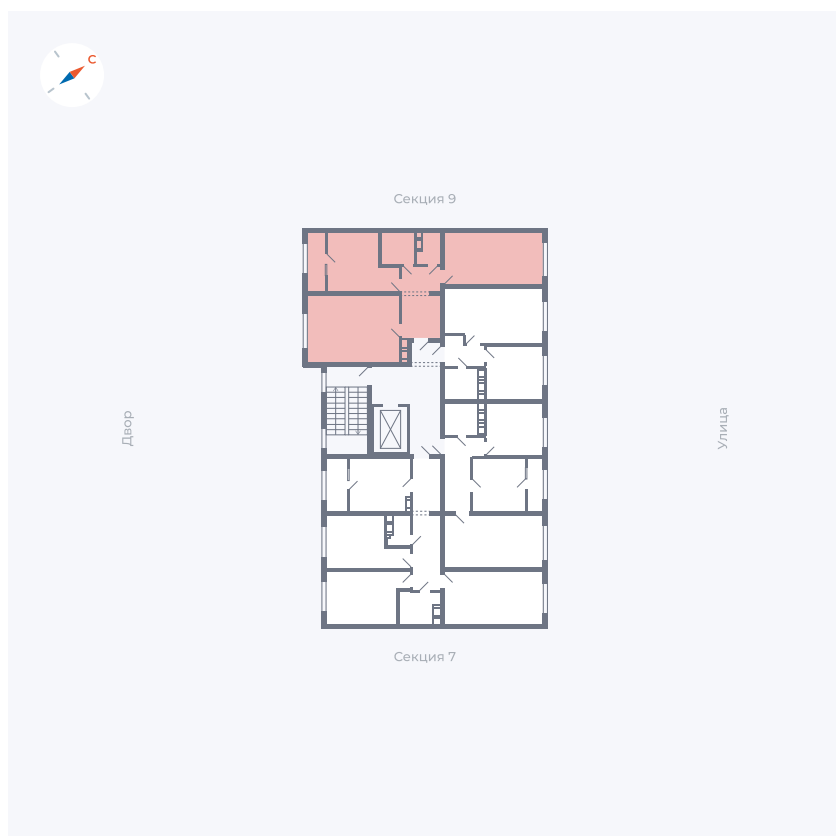

На этаже

Для заметок

Дата генерации: 04.04.2025