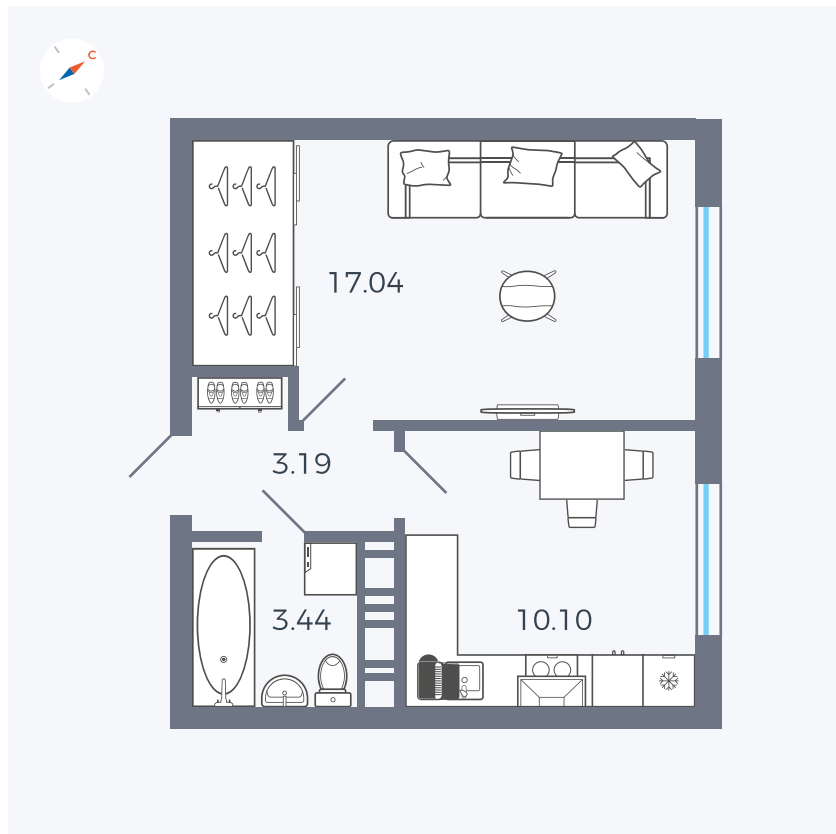

Планировка Тип 135з

Квартира 276

Квартал 42 / Дом 3 / Секция 8 / Этаж 2

Комнат	1
Площадь	33.77 м ²
Срок сдачи	III кв. 2025
Вид из окна	Улица

Отделка

Цена:

0 ₪

Вы можете забронировать эту квартиру, или получить консультацию позвонив по номеру