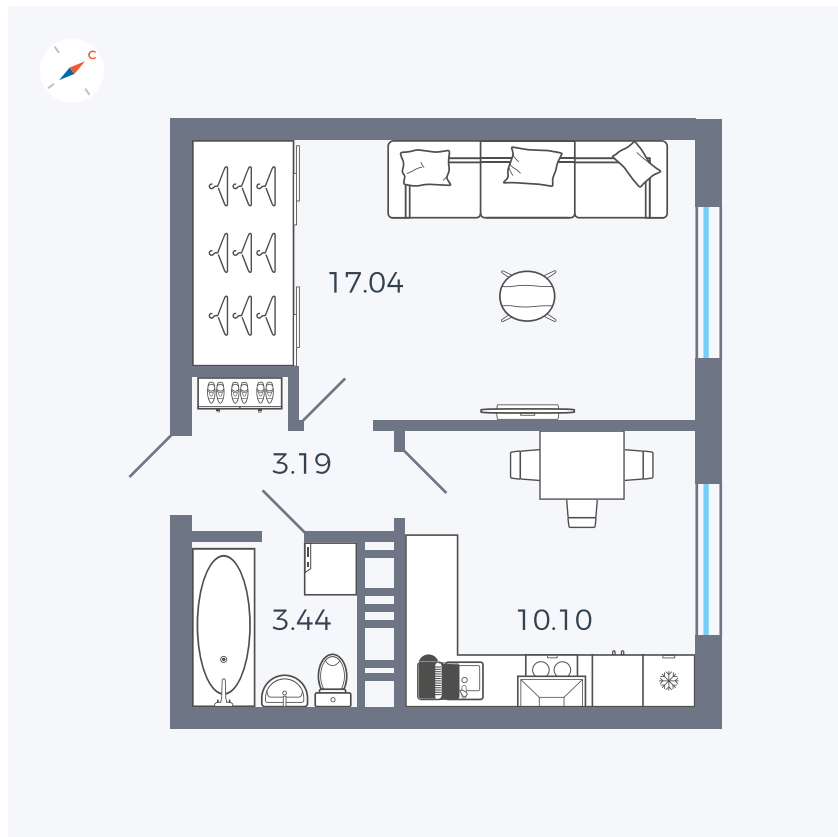

Планировка Тип 135з

Квартира 276

Квартал 42 / Дом 3 / Секция 8 / Этаж 2

Комнат	1
Площадь	33.77 м ²
Срок сдачи	III кв. 2025
Вид из окна	Улица

Отделка

Цена: **0 ₪**

Вы можете забронировать эту квартиру, или получить консультацию позвонив по номеру