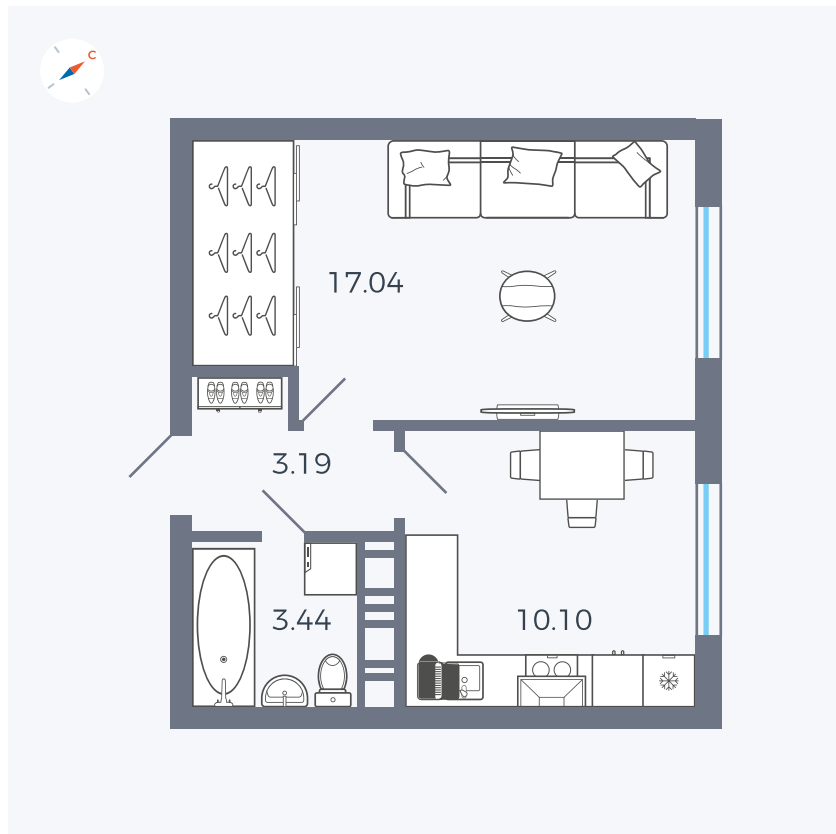

Планировка Тип 135з

Квартира 276

Квартал 42 / Дом 3 / Секция 8 / Этаж 2

Комнат 1

Площадь 33.77 м²

Срок сдачи III кв. 2025

Вид из окна Улица

Отделка