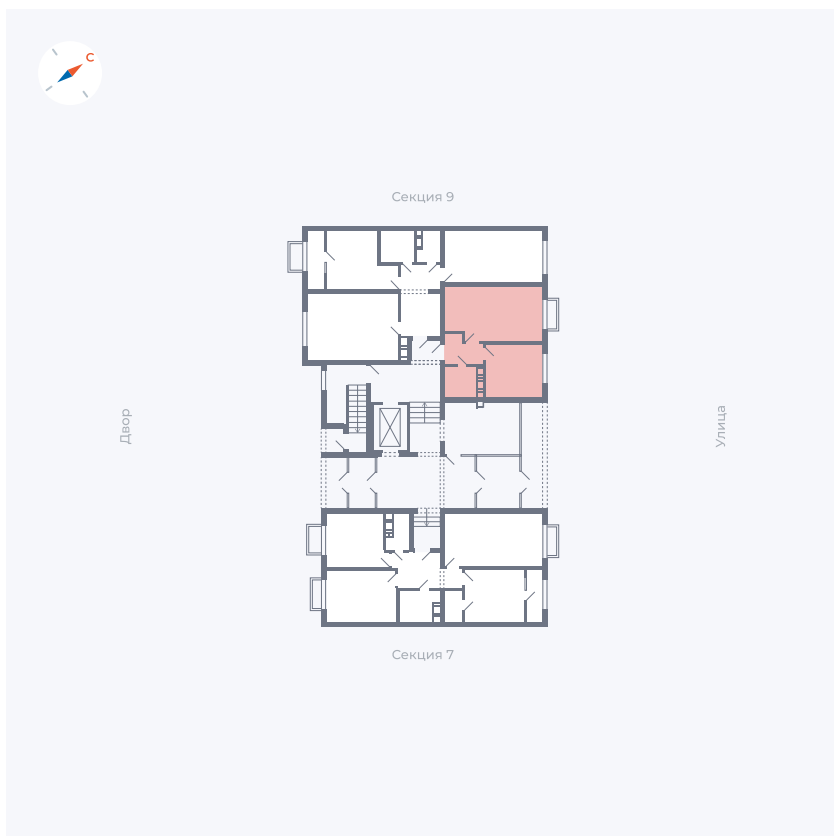

На этаже

Для заметок

Дата генерации: 22.11.2024