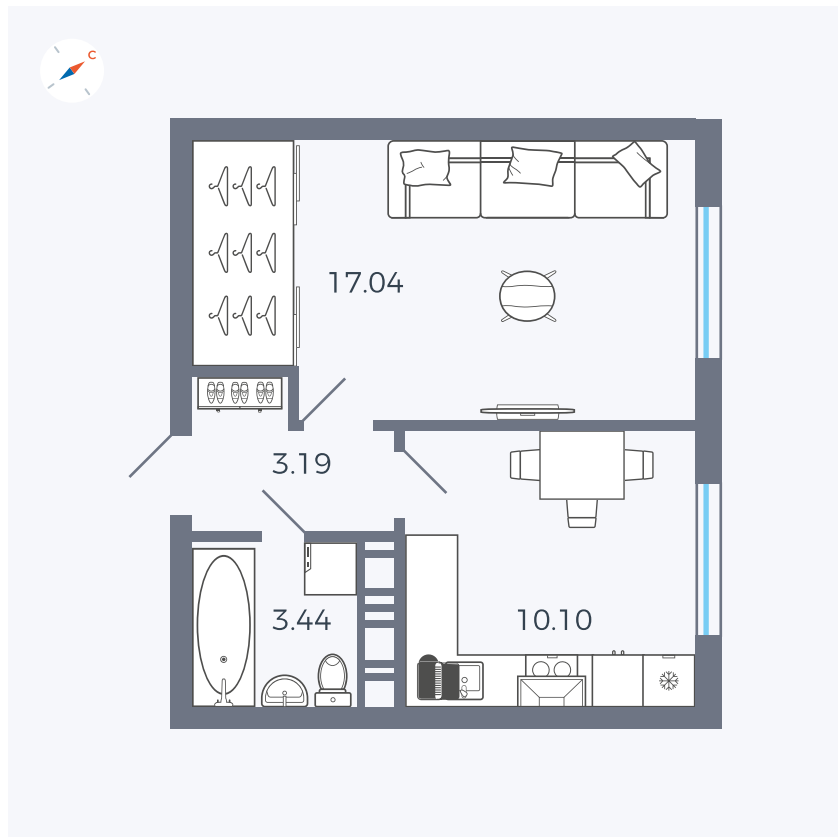

Планировка Тип 135з

Квартира 273

Квартал 42 / Дом 3 / Секция 8 / Этаж 1

Комнат	1
Площадь	33.77 м ²
Срок сдачи	III кв. 2025
Вид из окна	Улица

Отделка

Цена: **0 Р**

Вы можете забронировать эту квартиру, или получить консультацию позвонив по номеру