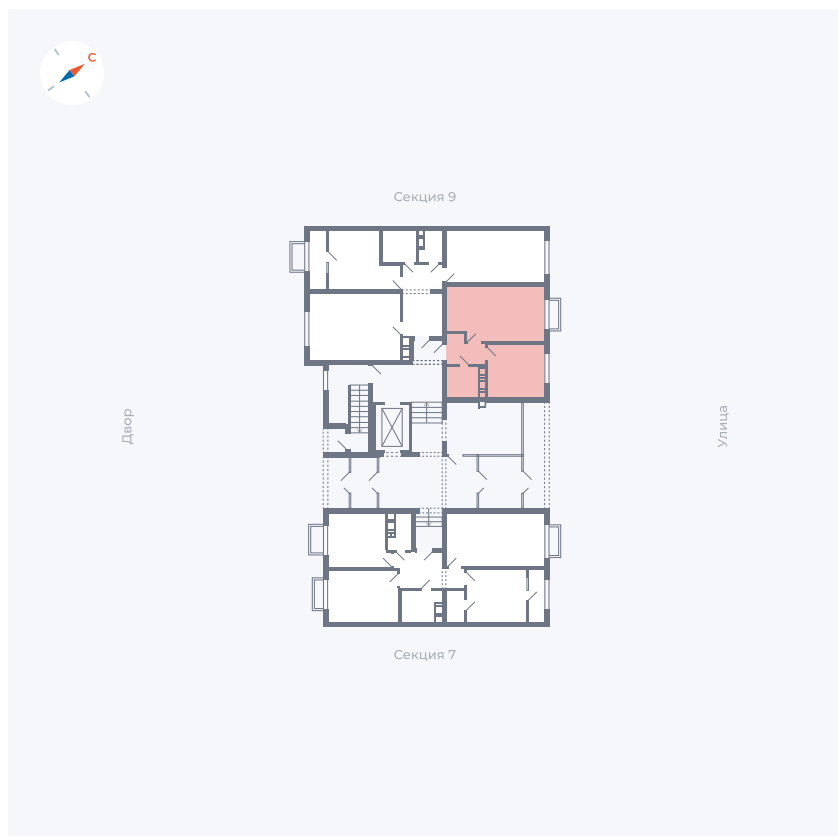

На этаже

Для заметок

Дата генерации: 23.02.2025