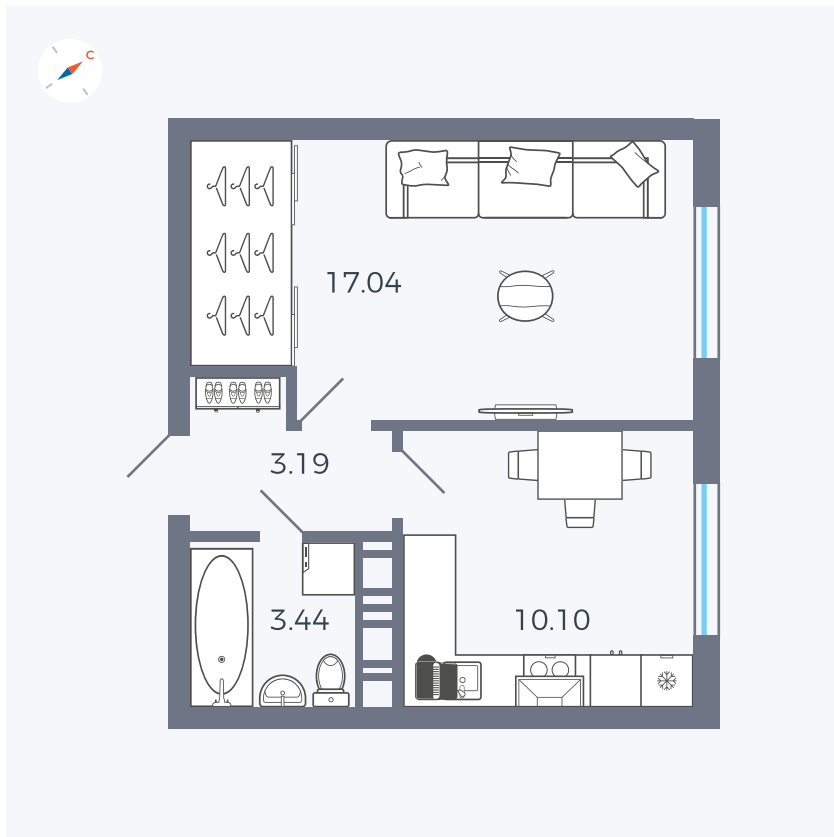

Планировка Тип 135з

# Квартира 273

Квартал 42 / Дом 3 / Секция 8 / Этаж 1

Комнат ..... 1

Площадь ..... 33.77 м<sup>2</sup>

Срок сдачи ..... III кв. 2025

Вид из окна ..... Улица