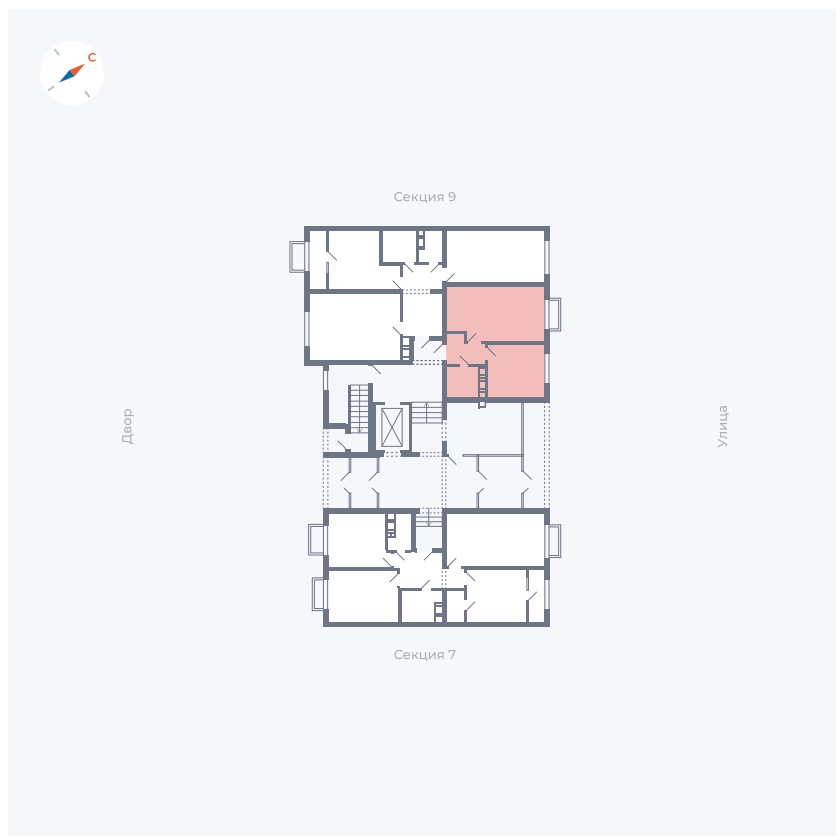

На этаже

Для заметок

Дата генерации: 04.04.2025