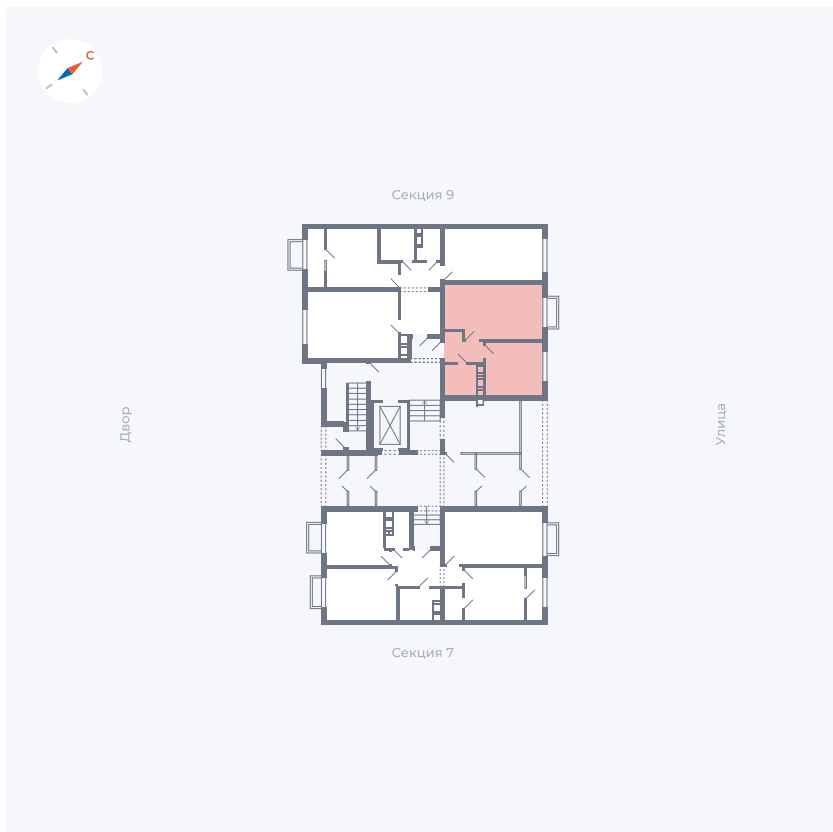

На этаже

Для заметок

Дата генерации: 22.12.2024