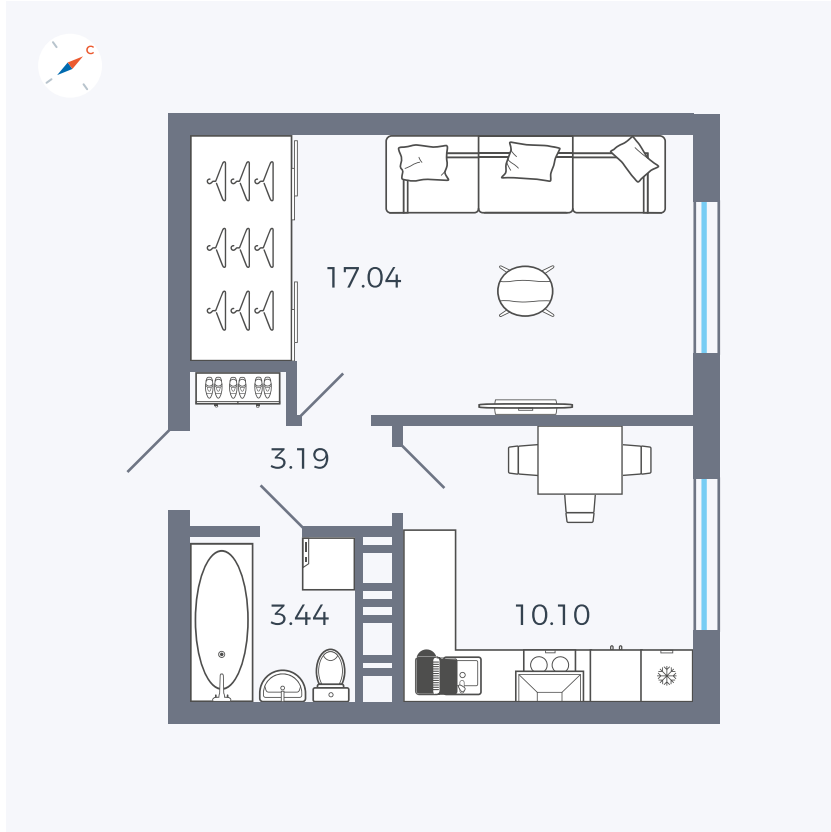

Планировка Тип 135з

Квартира 273

Квартал 42 / Дом 3 / Секция 8 / Этаж 1

Комнат 1

Площадь 33.77 м²

Срок сдачи III кв. 2025

Вид из окна Улица

Отделка