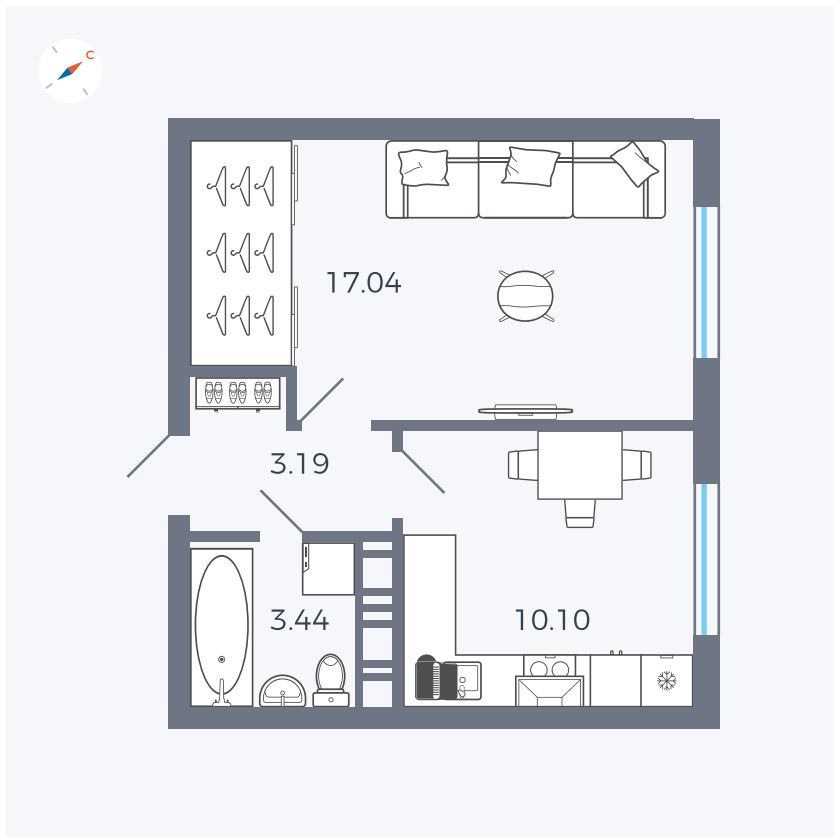

Планировка Тип 135з

Квартира 273

Квартал 42 / Дом 3 / Секция 8 / Этаж 1

Комнат 1

Площадь 33.77 м²

Срок сдачи III кв. 2025

Вид из окна Улица

Отделка