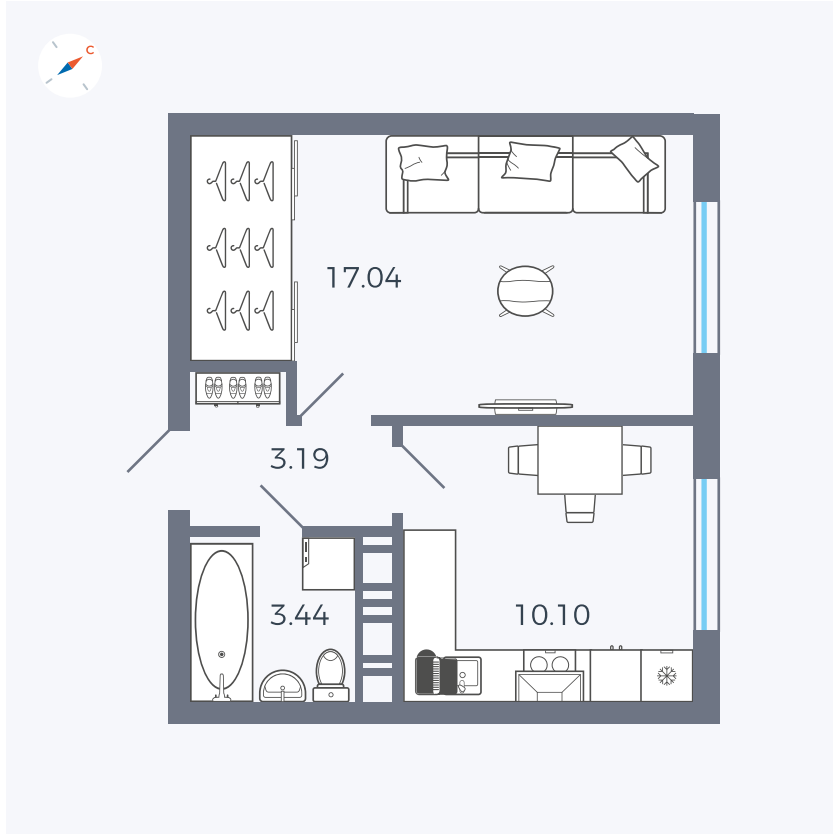

Планировка Тип 135з

Квартира 273

Квартал 42 / Дом 3 / Секция 8 / Этаж 1

Комнат 1

Площадь 33.77 м²

Срок сдачи III кв. 2025

Вид из окна Улица

Отделка