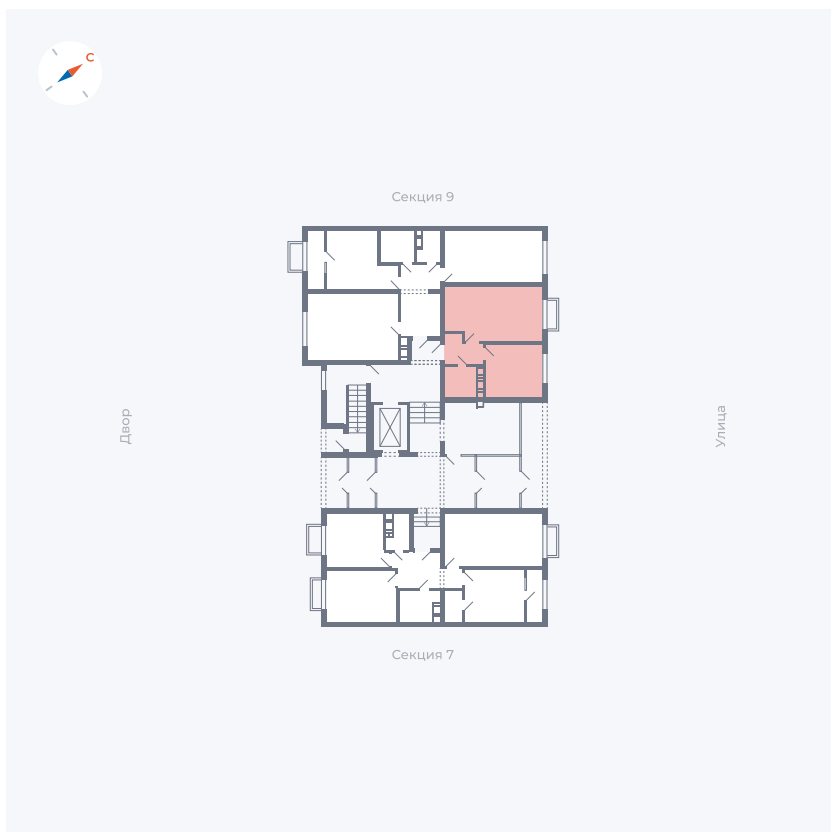

На этаже

Для заметок

Дата генерации: 23.02.2025