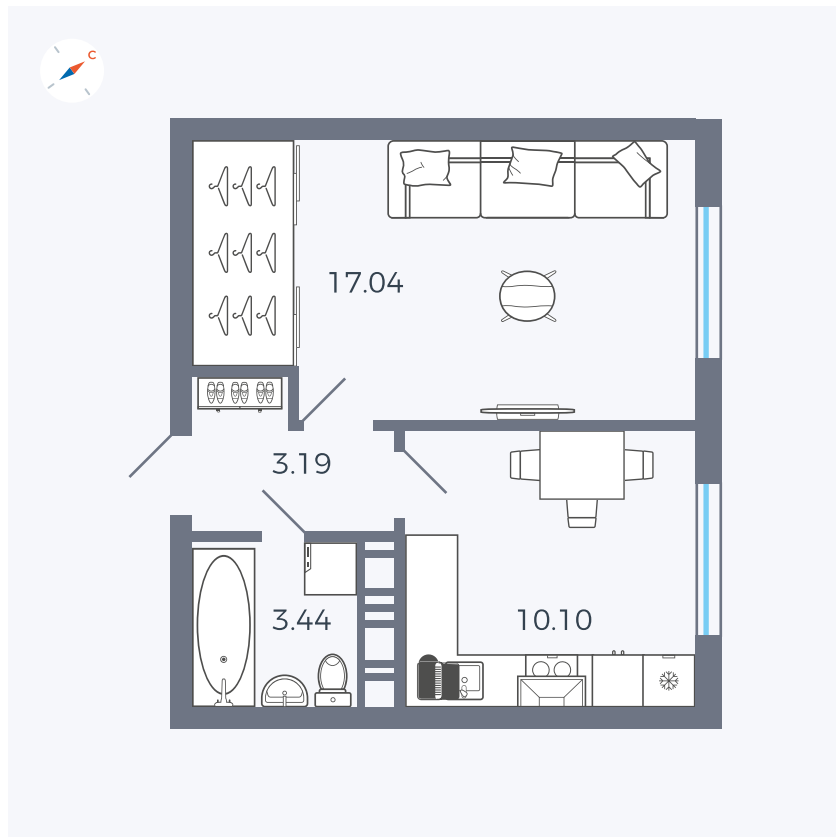

Планировка Тип 135з

Квартира 273

Квартал 42 / Дом 3 / Секция 8 / Этаж 1

Комнат	1
Площадь	33.77 м ²
Срок сдачи	III кв. 2025
Вид из окна	Улица

Отделка

Цена: **0 ₪**

Вы можете забронировать эту квартиру, или получить консультацию позвонив по номеру