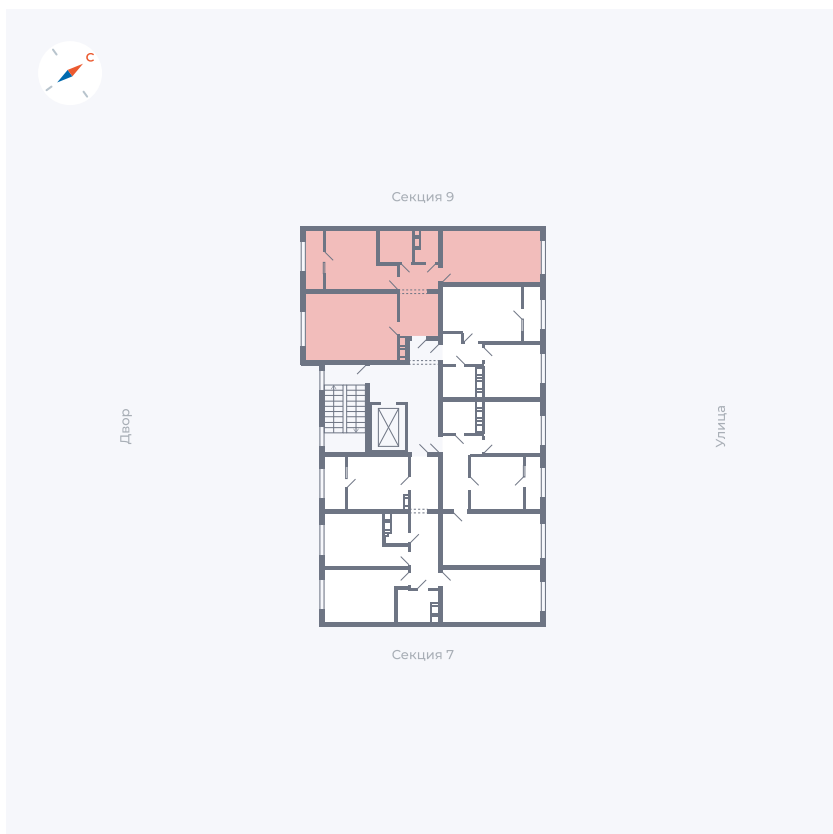

На этаже

Для заметок

Дата генерации: 16.10.2024