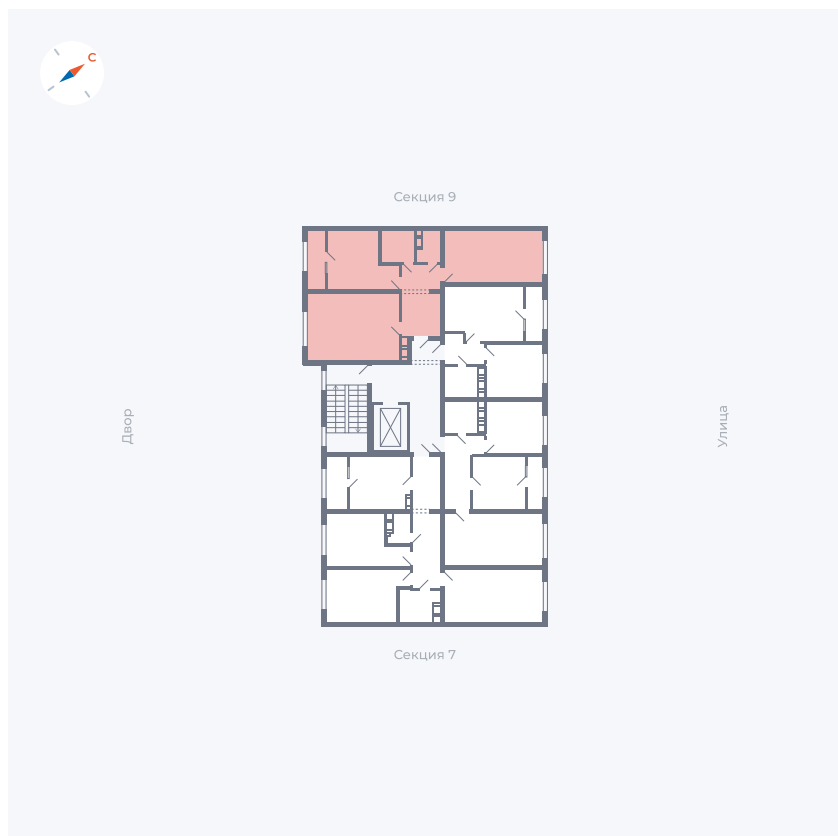

На этаже

Для заметок

Дата генерации: 16.10.2024