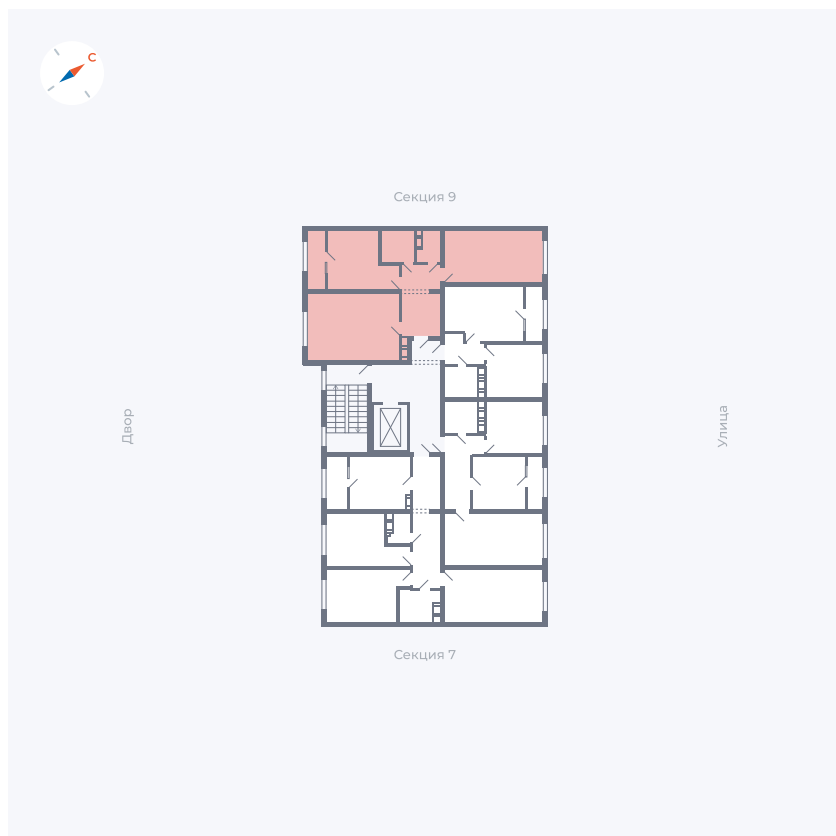

На этаже

Для заметок

Дата генерации: 22.12.2024