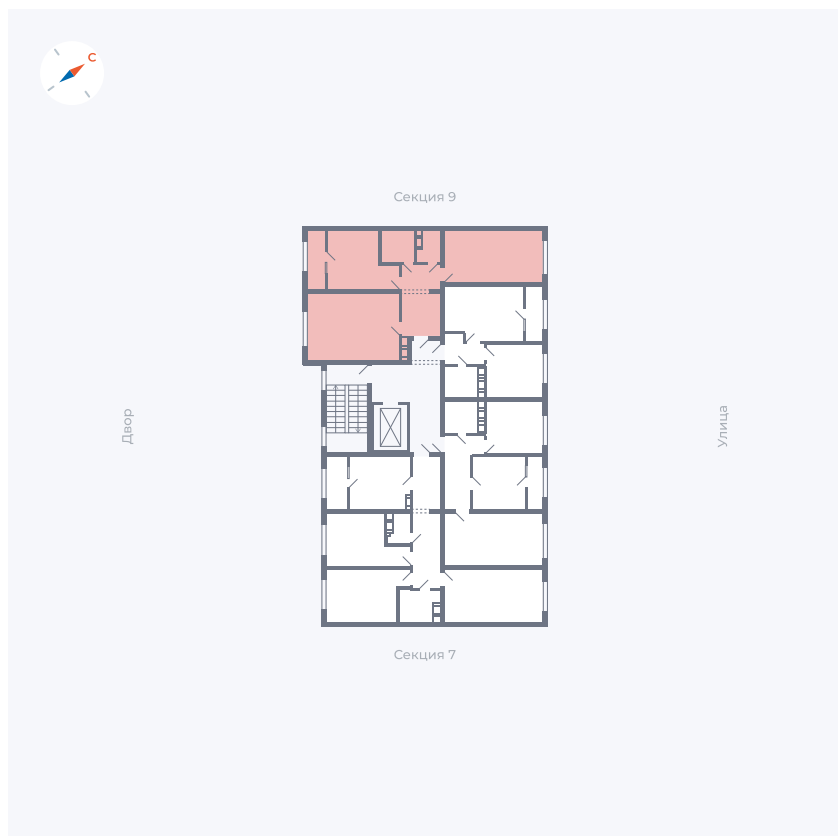

На этаже

Для заметок

Дата генерации: 22.11.2024