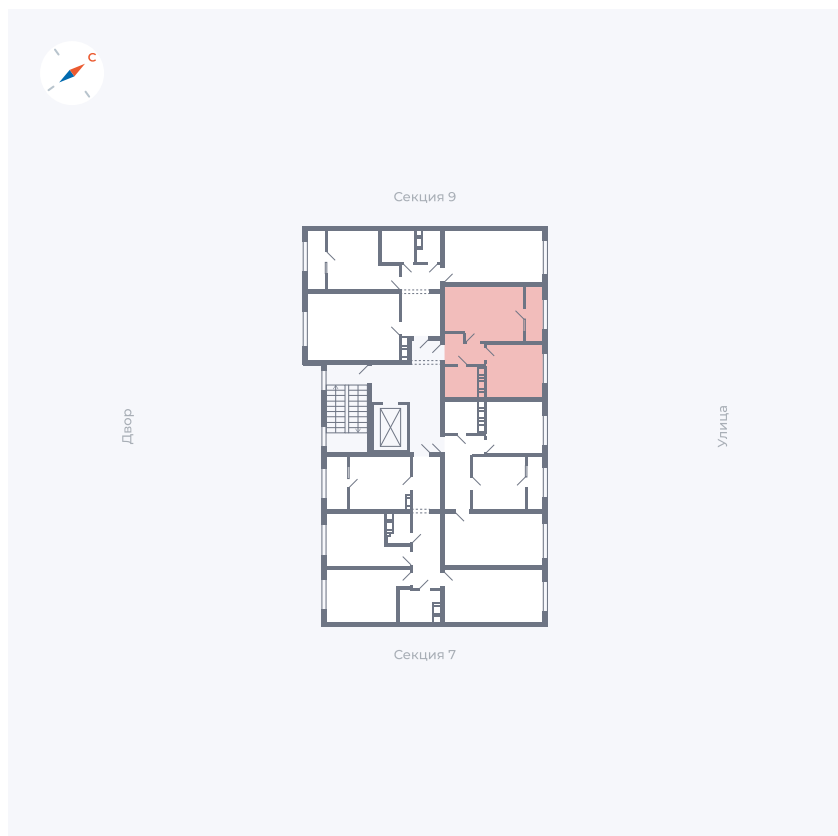

На этаже

Для заметок

Дата генерации: 16.10.2024