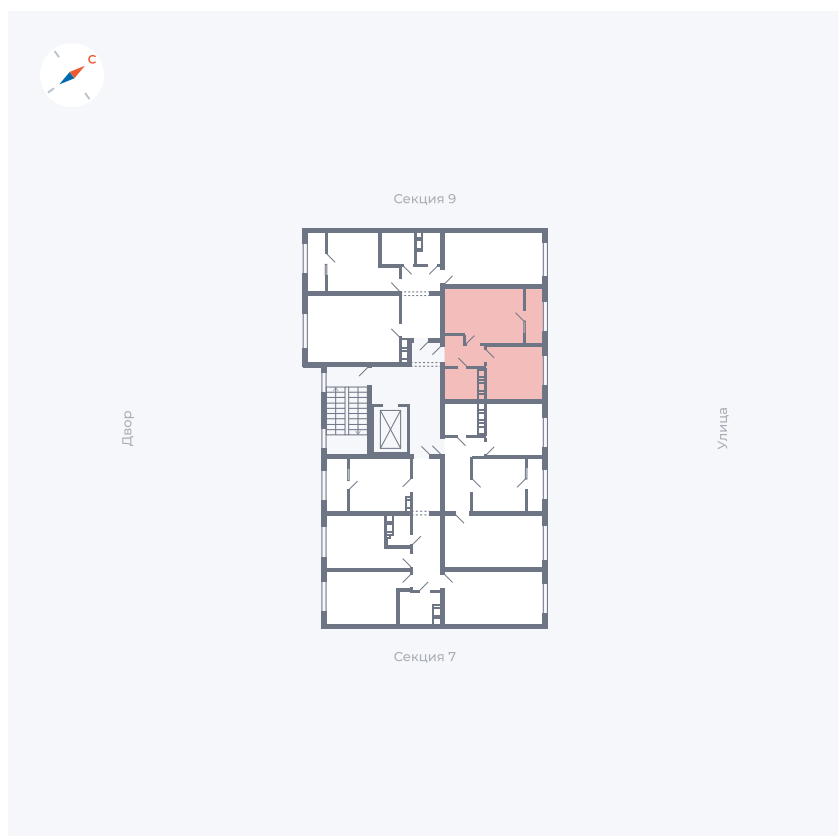

На этаже

Для заметок

Дата генерации: 23.01.2025