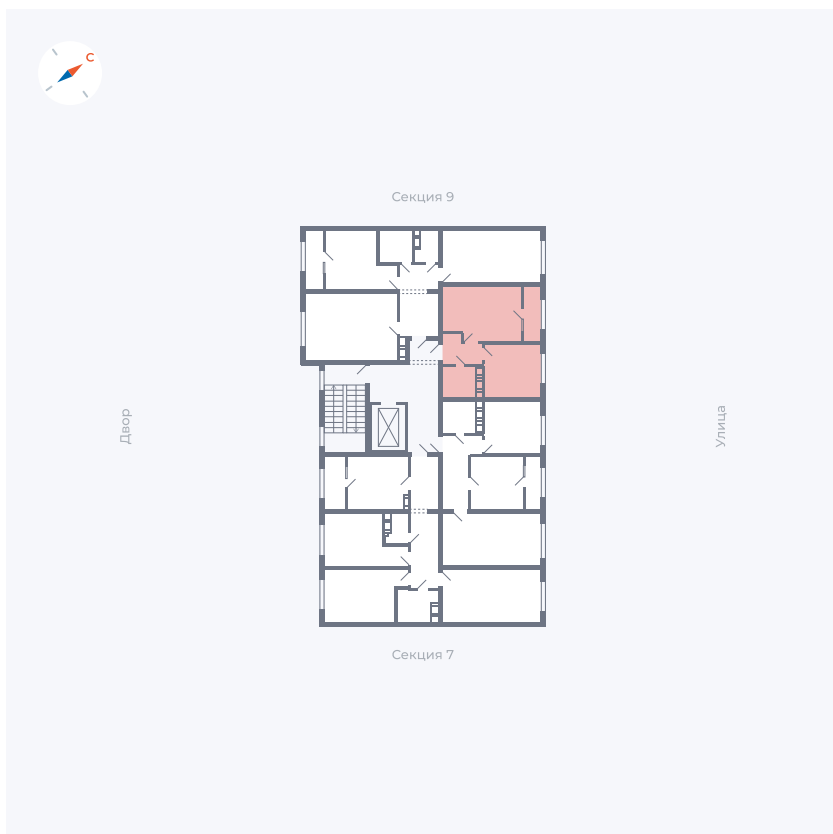

На этаже

Для заметок

Дата генерации: 16.10.2024