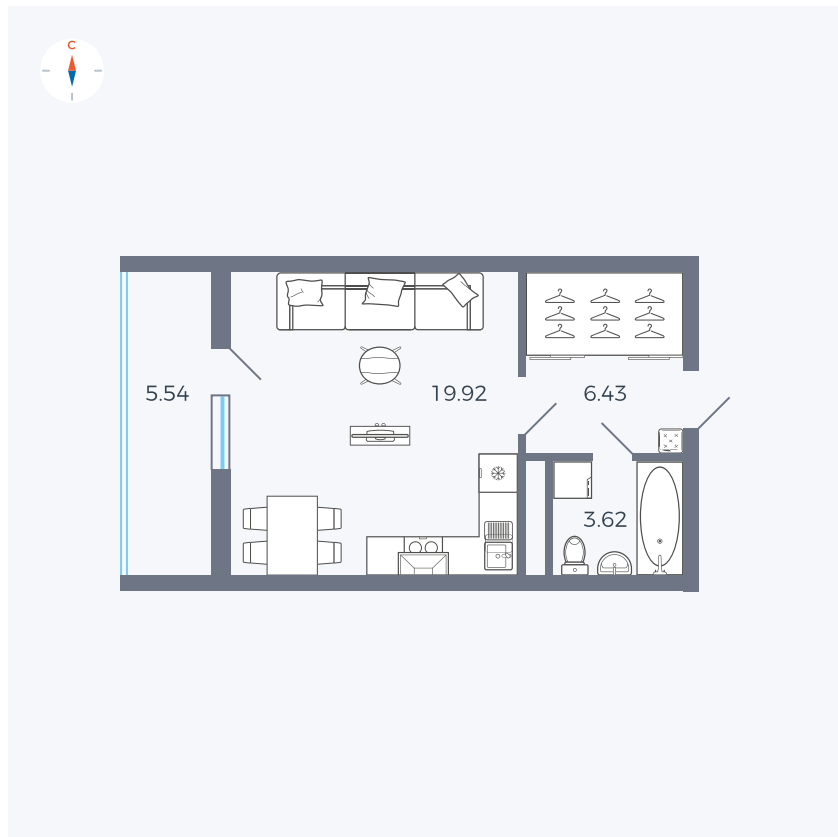

Планировка Тип 009з

Квартира 118

Квартал 5.1 / Дом 3 / Секция 1 / Этаж 15

Комнат Студия

Площадь 32.74 м²

Срок сдачи Дом сдан

Вид из окна Улица

Отделка