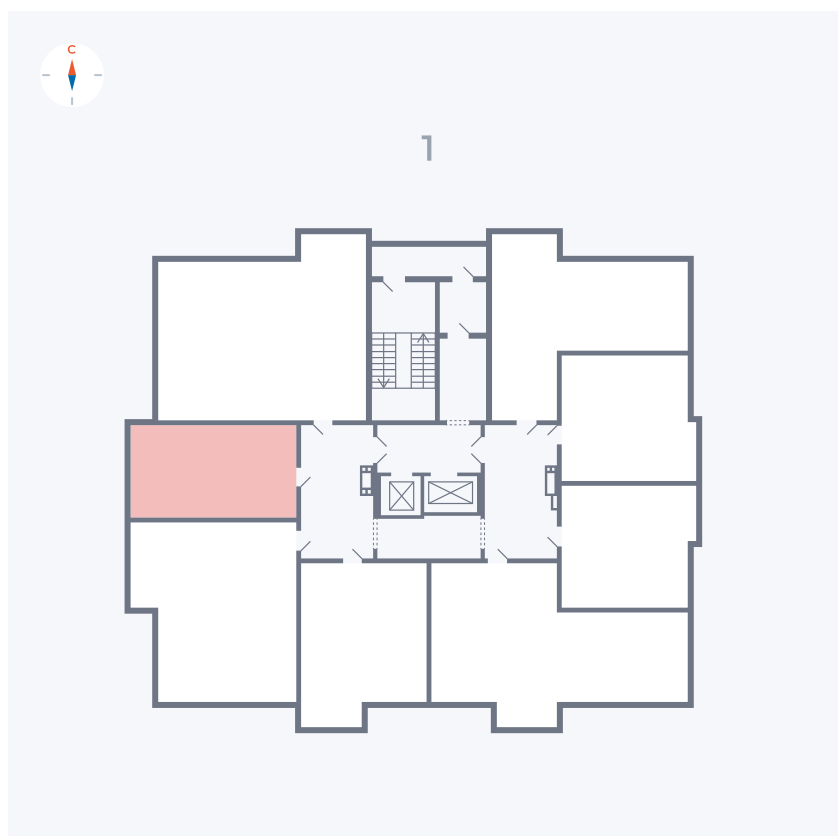

На этаже

Для заметок

Дата генерации: 16.10.2024