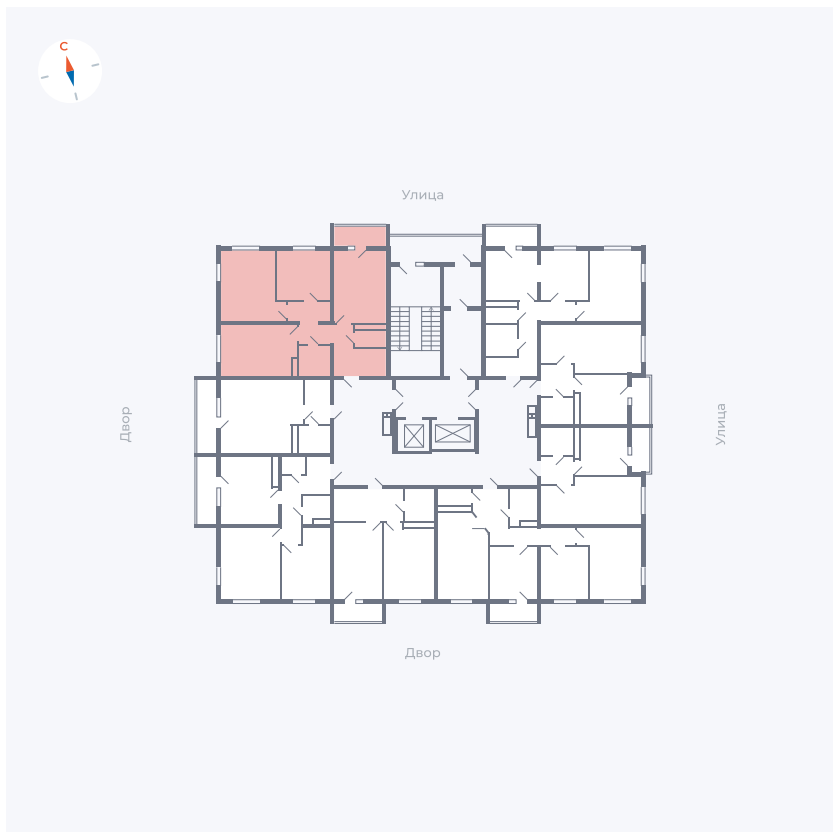

На этаже

Для заметок

Дата генерации: 22.11.2024