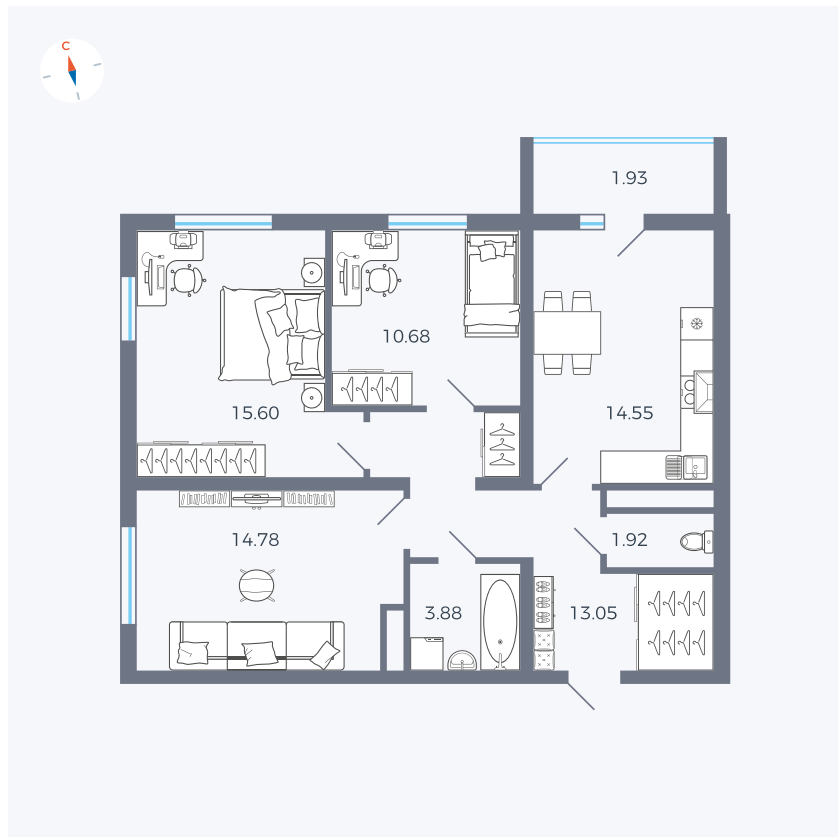

Планировка Тип 335

Квартира 96

Квартал 45.1 / Дом 7 / Секция 1 / Этаж 13

Комнат 3

Площадь 76.39 м²

Срок сдачи Дом сдан

Вид из окна Двор, Улица

Отделка