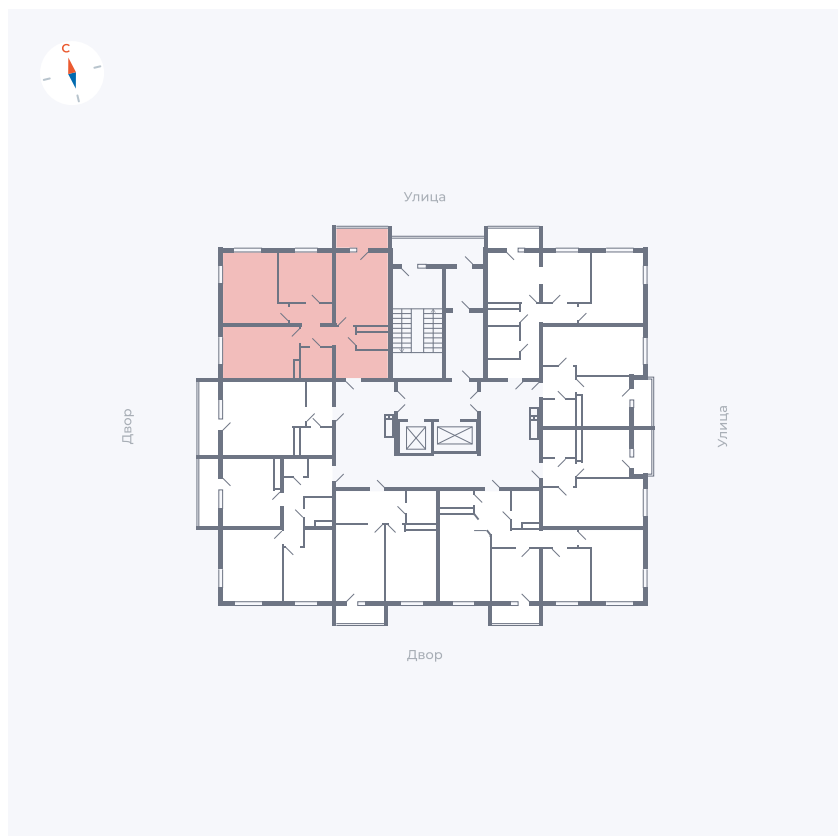

Планировка Тип 335

# Квартира 96

Квартал 45.1 / Дом 7 / Секция 1 / Этаж 13

Комнат	3
Площадь	76.39 м <sup>2</sup>
Срок сдачи	Дом сдан
Вид из окна	Двор, Улица

## На этаже