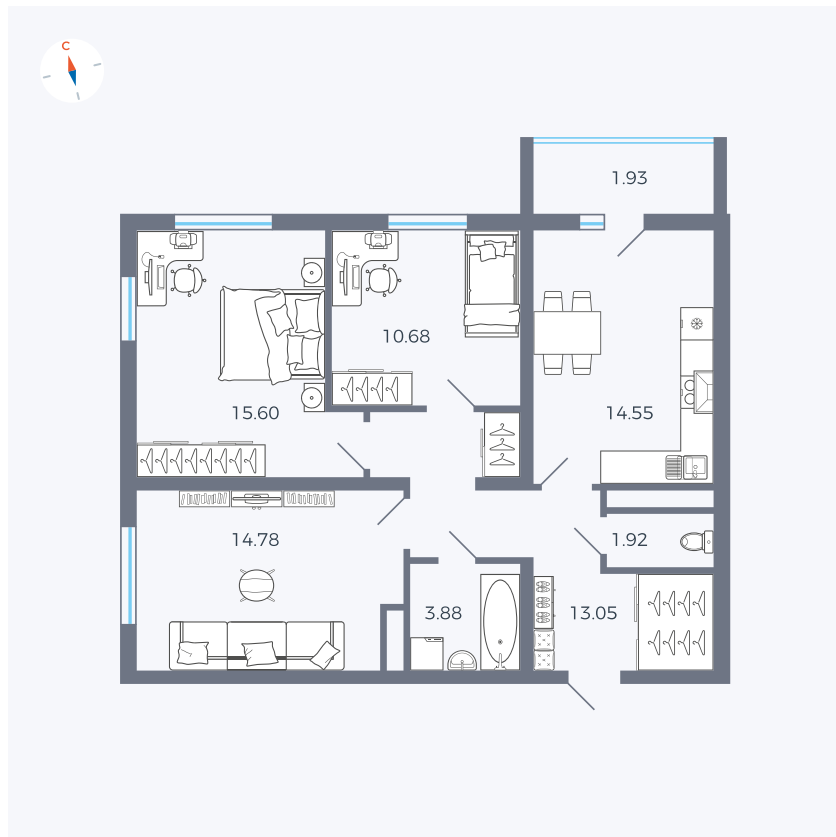

Планировка Тип 335

Квартира 96

Квартал 45.1 / Дом 7 / Секция 1 / Этаж 13

Комнат 3

Площадь 76.39 м²

Срок сдачи Дом сдан

Вид из окна Двор, Улица

Отделка