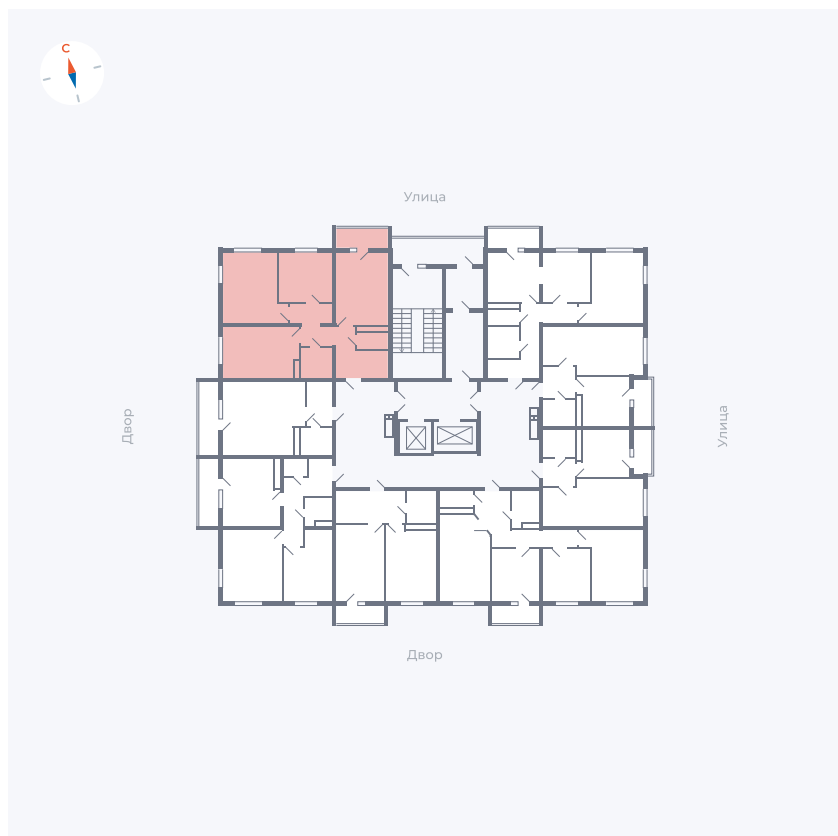

На этаже

Для заметок

Дата генерации: 23.12.2024