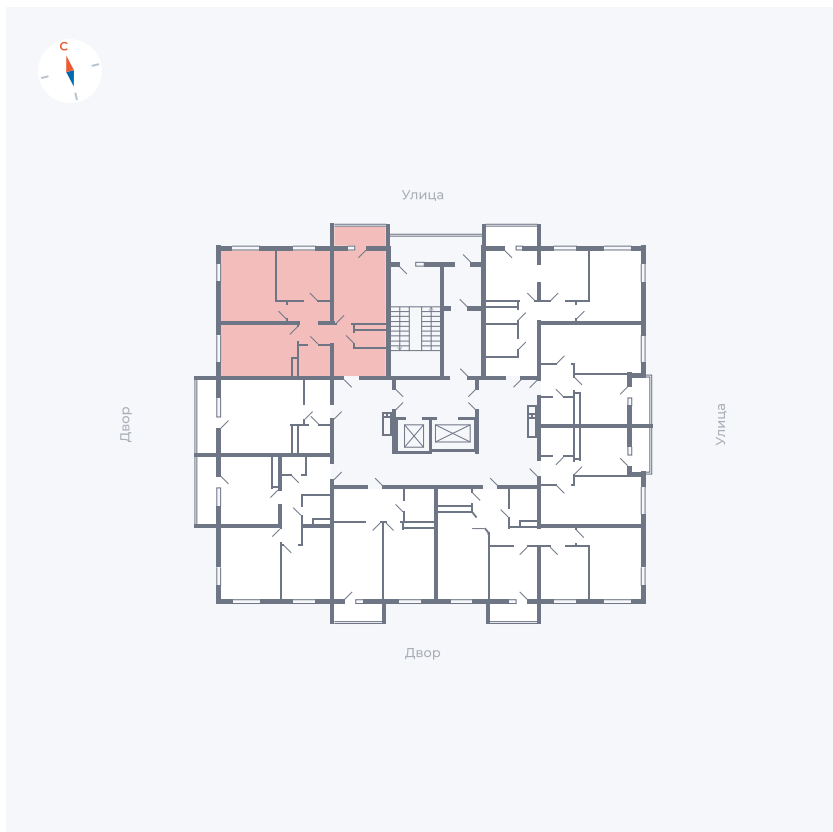

Планировка Тип 335

# Квартира 96

Квартал 45.1 / Дом 7 / Секция 1 / Этаж 13

Комнат ..... 3

Площадь ..... 76.39 м<sup>2</sup>

Срок сдачи ..... Дом сдан

Вид из окна ..... Двор, Улица

## На этаже