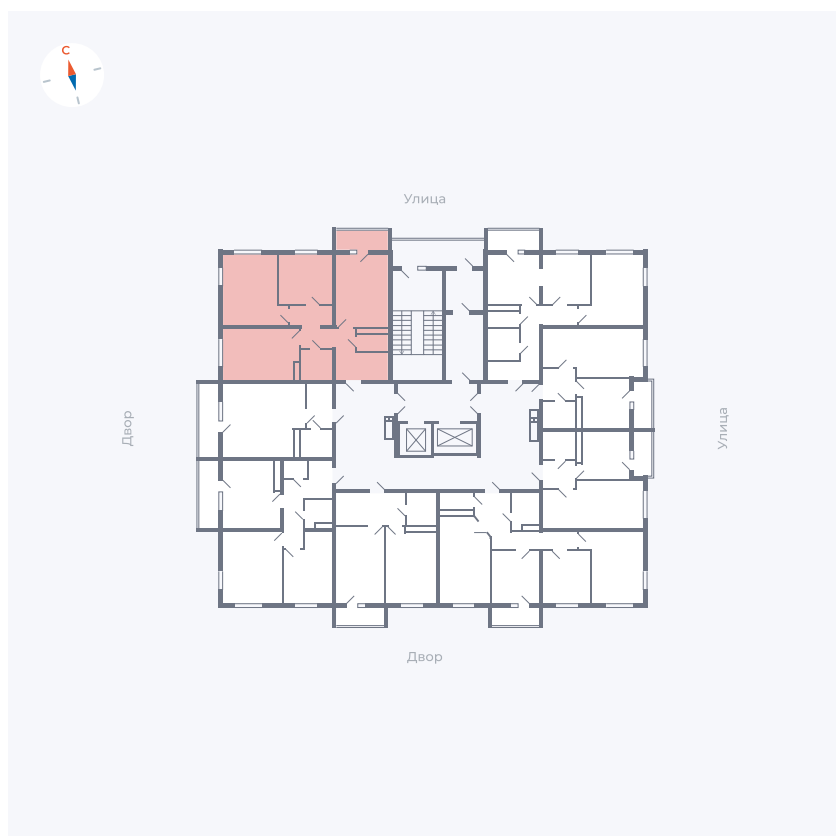

На этаже

Для заметок

Дата генерации: 23.01.2025