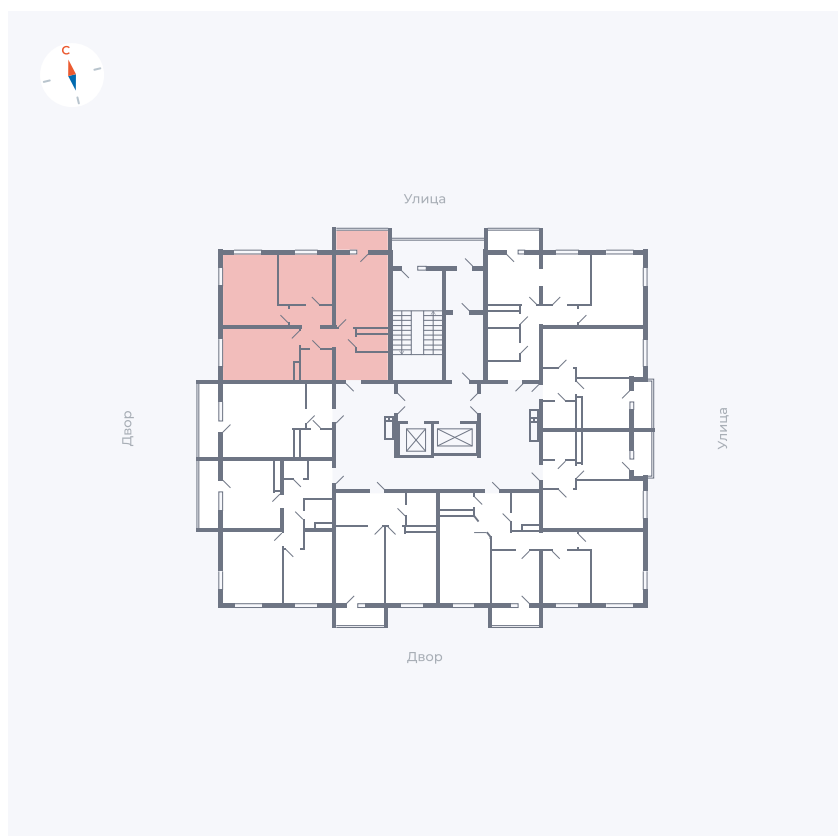

На этаже

Для заметок

Дата генерации: 23.02.2025