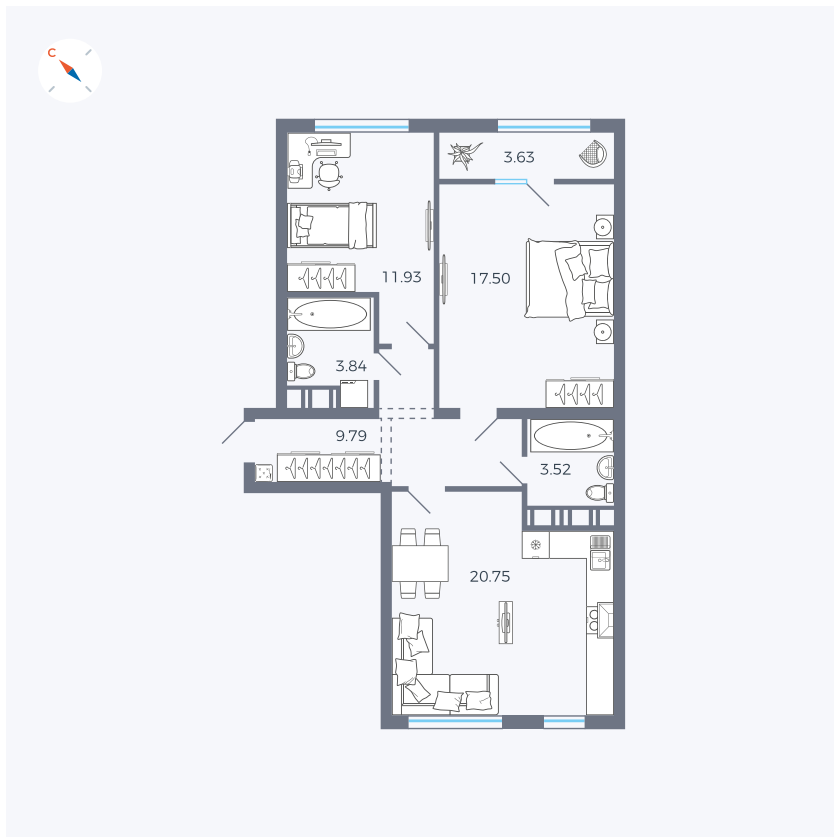

Планировка Тип 261

Квартира 480

Квартал 42 / Дом 2 / Секция 10 / Этаж 2

Комнат 2

Площадь 70.49 м²

Срок сдачи Дом сдан

Вид из окна Двор, Парк

Отделка