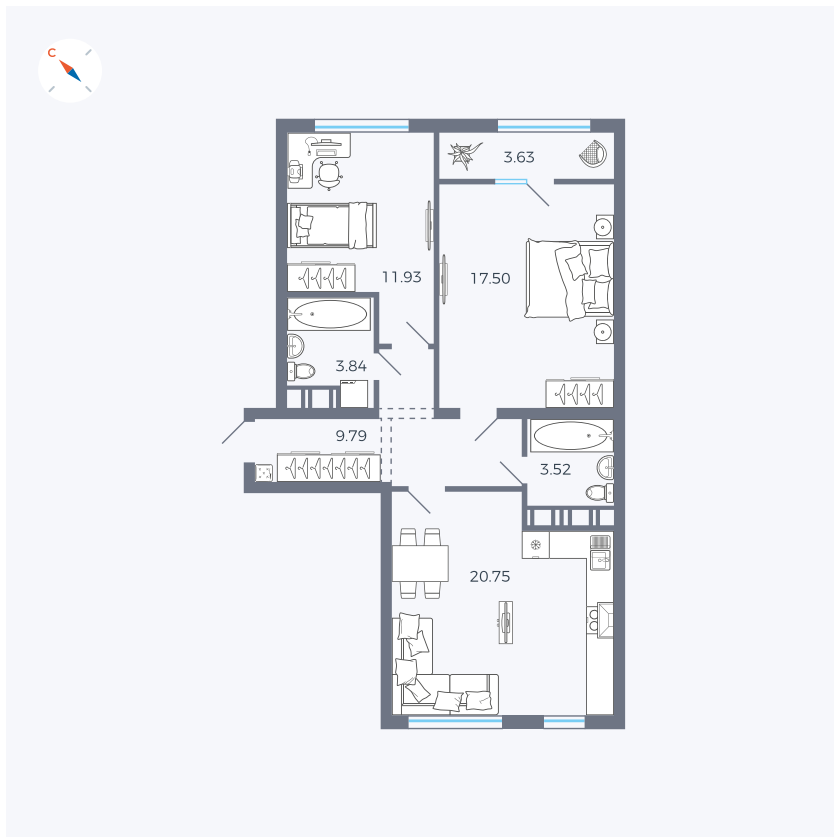

Планировка Тип 261

# Квартира 480

Квартал 42 / Дом 2 / Секция 10 / Этаж 2

Комнат ..... 2

Площадь ..... 70.49 м<sup>2</sup>

Срок сдачи ..... Дом сдан

Вид из окна ..... Двор, Парк