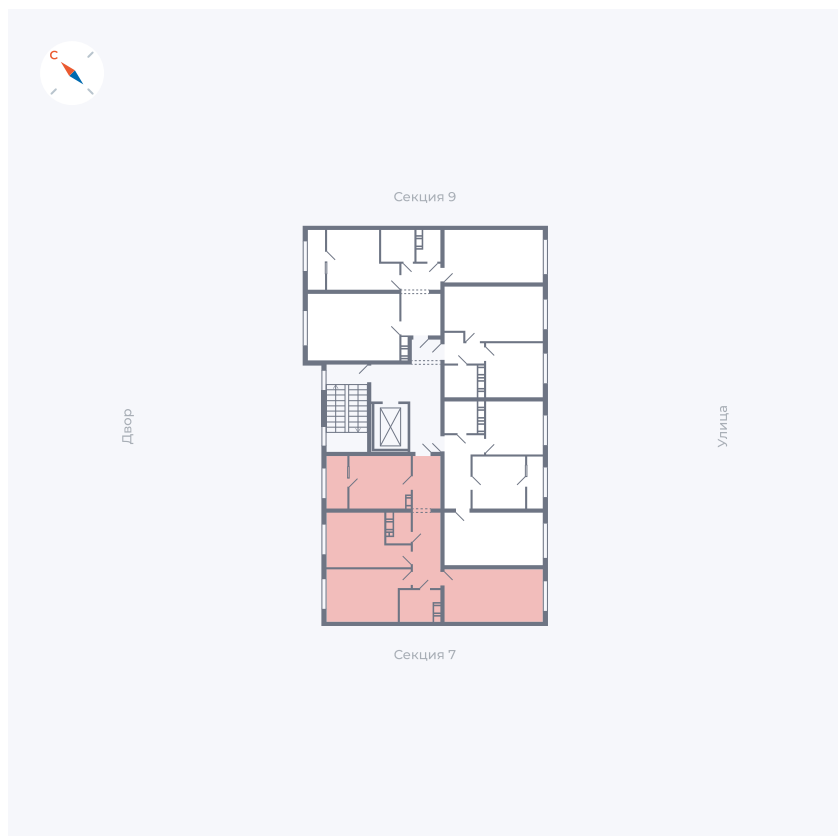

На этаже

Для заметок

Дата генерации: 22.11.2024