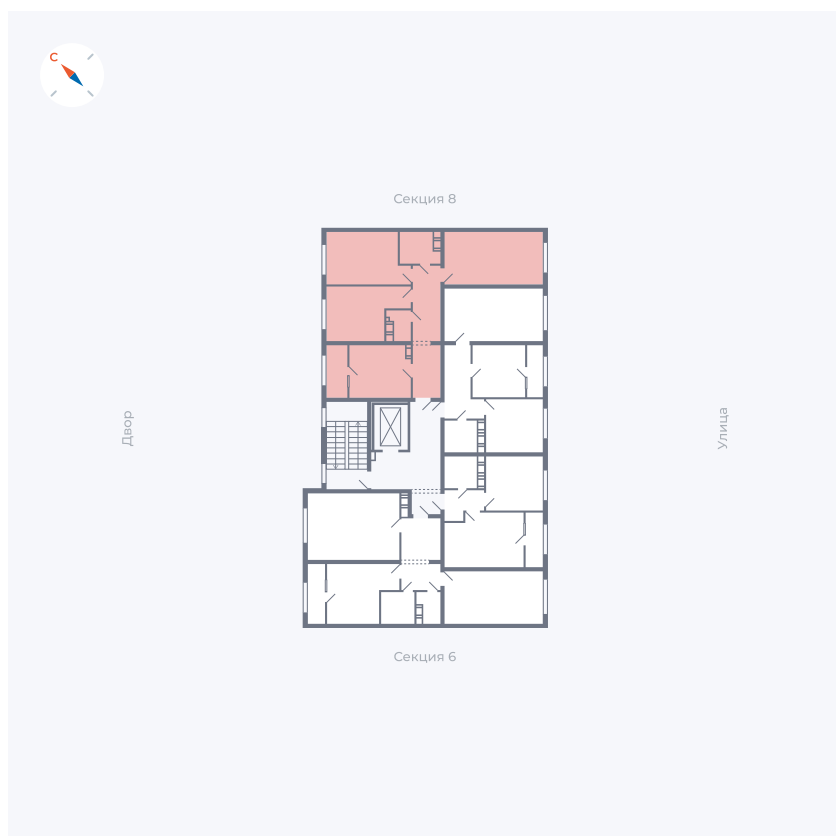

На этаже

Для заметок

Дата генерации: 19.12.2024