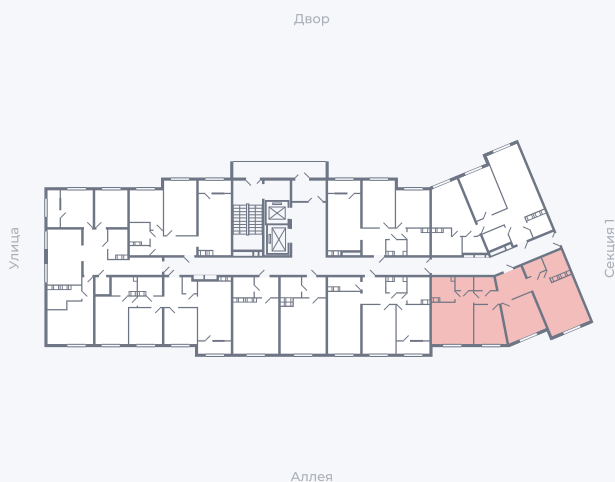

На этаже

Для заметок

Дата генерации: 22.11.2024