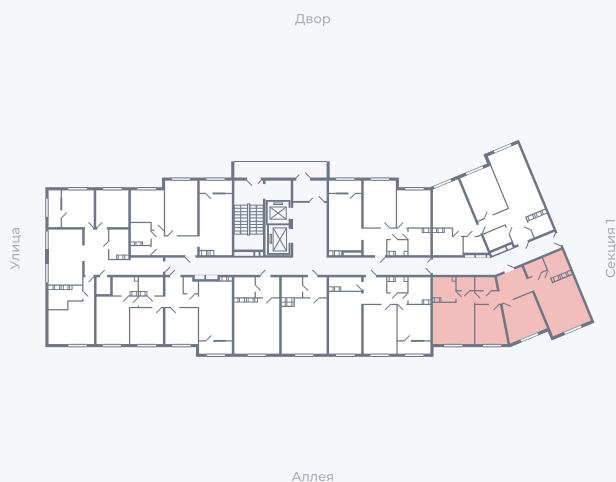

На этаже

Для заметок

Дата генерации: 22.11.2024