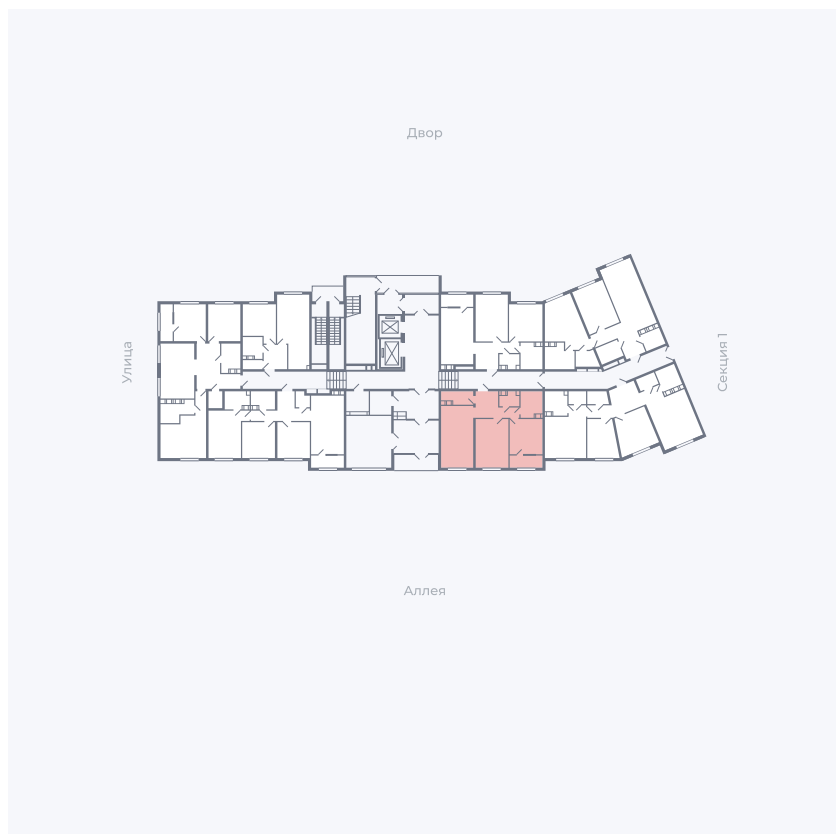

На этаже

Дата генерации: 22.11.2024