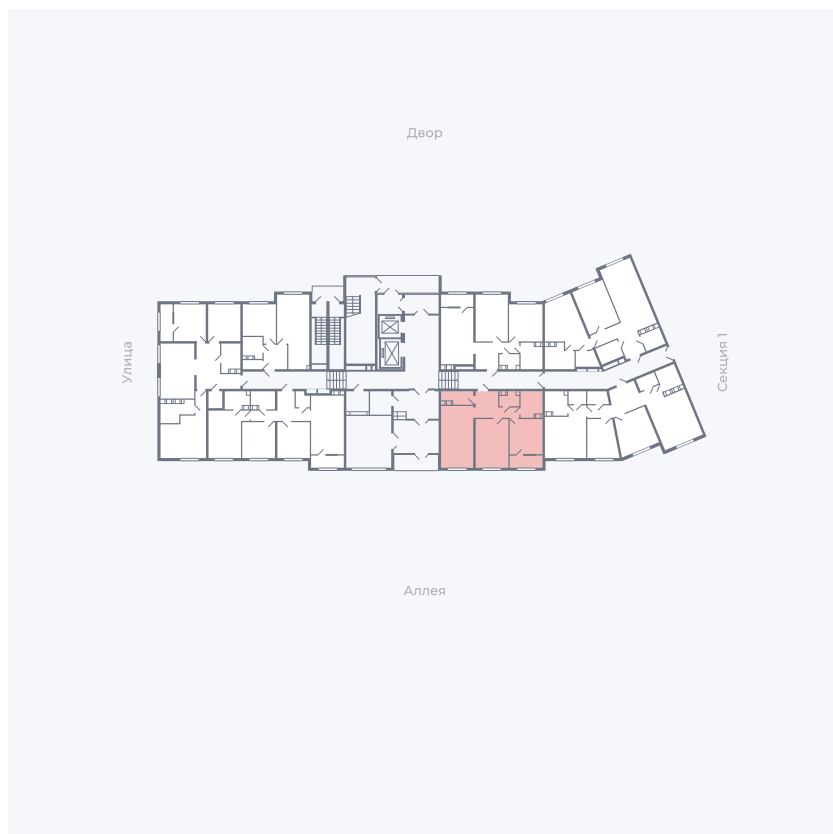

На этаже

Дата генерации: 23.12.2024