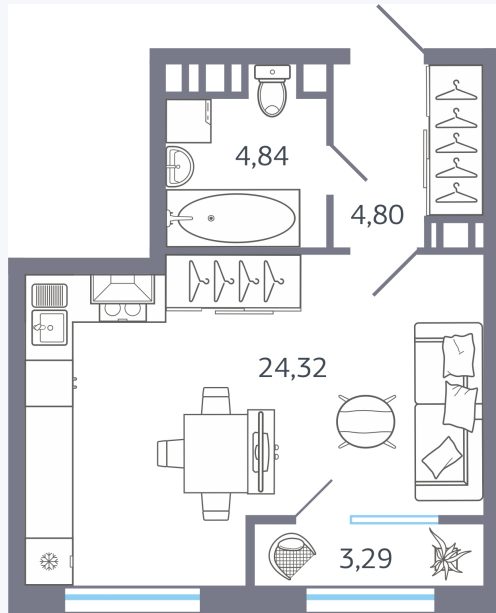

Планировка Тип 016

Квартира 155

Квартал 25.4 / Дом 1 / Секция 2 / Этаж 1

Комнат	Студия
Площадь	37.24 м ²
Срок сдачи	Дом сдан
Вид из окна	Аллея

Отделка

Цена:

0 Р

Вы можете забронировать эту квартиру, или получить консультацию позвонив по номеру