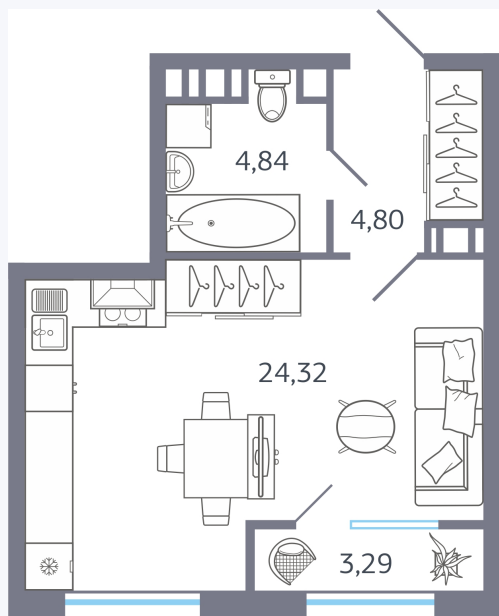

Планировка Тип 016

# Квартира 155

Квартал 25.4 / Дом 1 / Секция 2 / Этаж 1

Комнат	Студия
Площадь	37.24 м <sup>2</sup>
Срок сдачи	Дом сдан
Вид из окна	Аллея