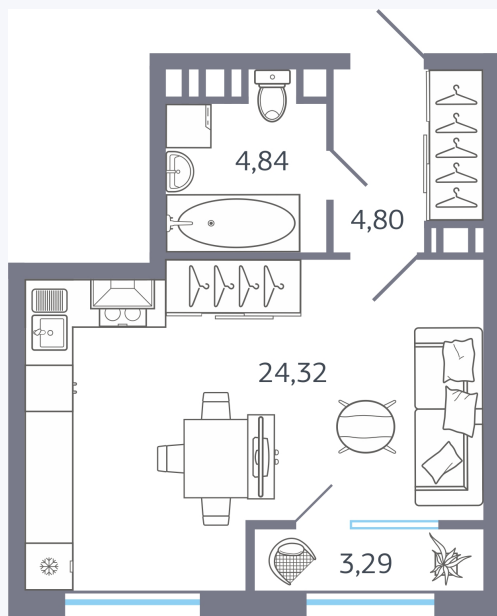

Планировка Тип 016

Квартира 155

Квартал 25.4 / Дом 1 / Секция 2 / Этаж 1

Комнат Студия

Площадь 37.24 м²

Срок сдачи Дом сдан

Вид из окна Аллея

Отделка