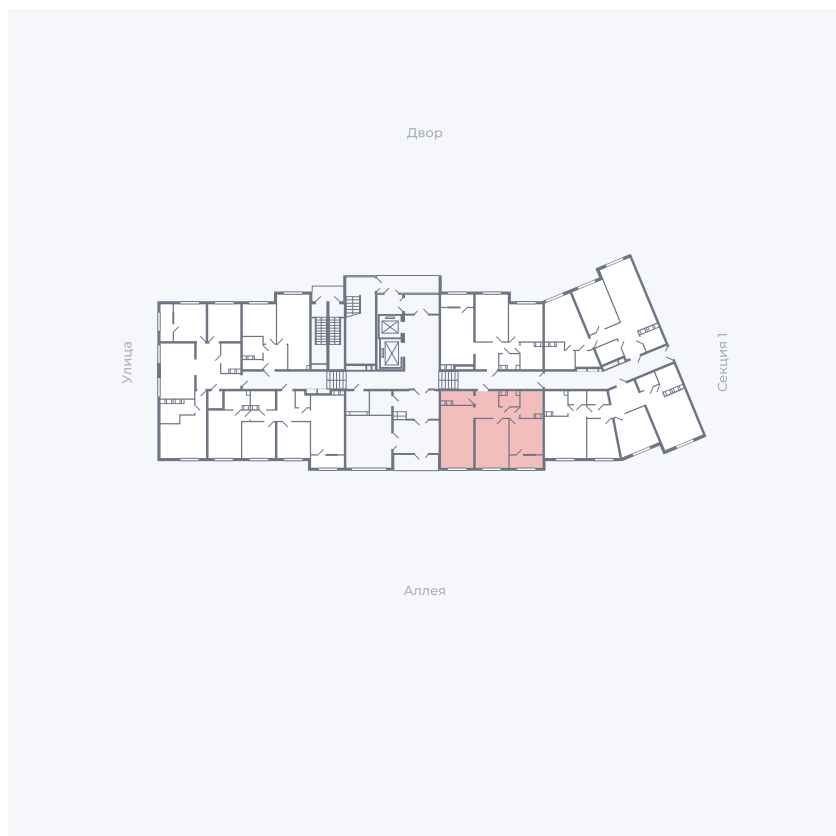

На этаже

Дата генерации: 23.01.2025