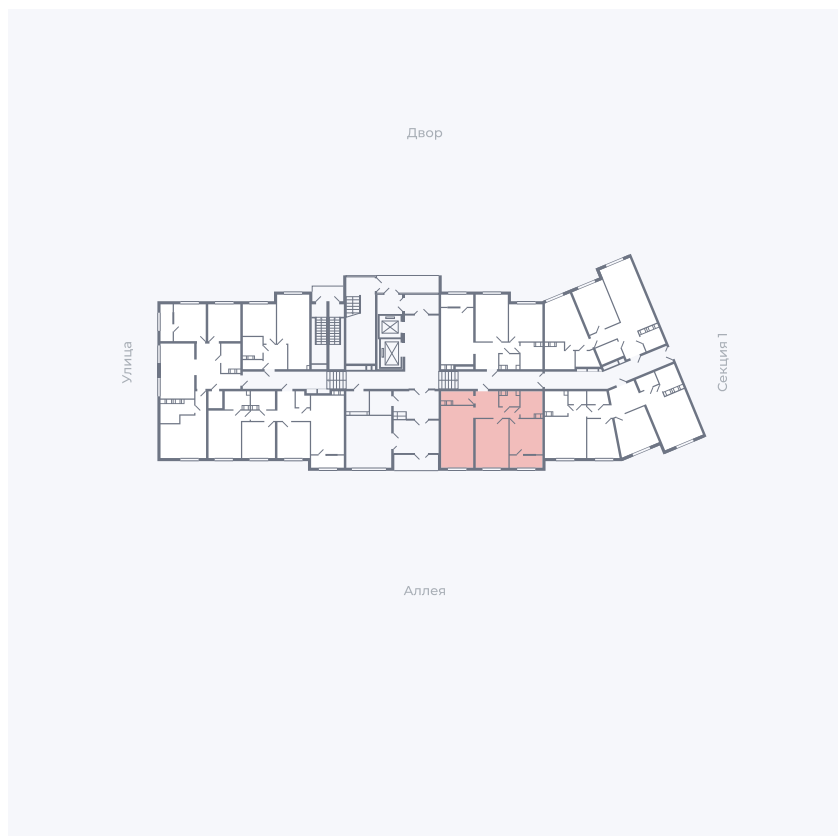

На этаже

Дата генерации: 22.11.2024