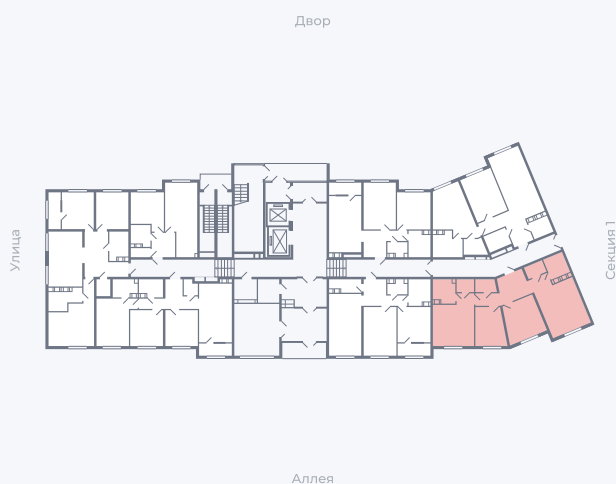

На этаже

Для заметок

Дата генерации: 22.11.2024