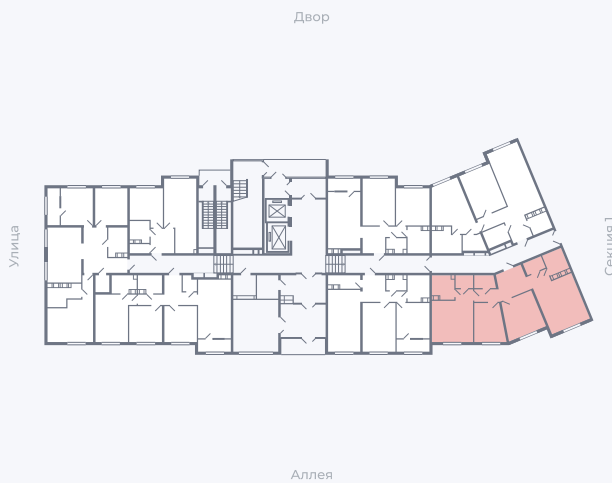

На этаже

Для заметок

Дата генерации: 23.01.2025