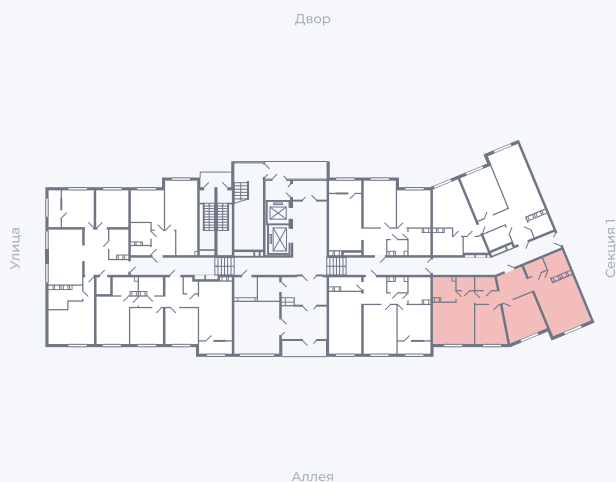

На этаже

Для заметок

Дата генерации: 23.01.2025