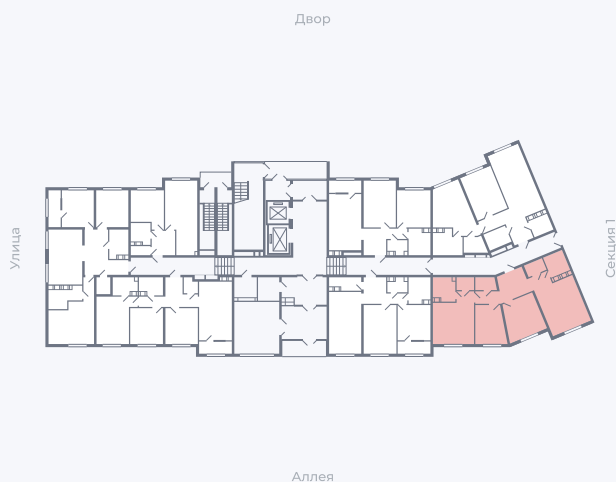

На этаже

Для заметок

Дата генерации: 22.11.2024