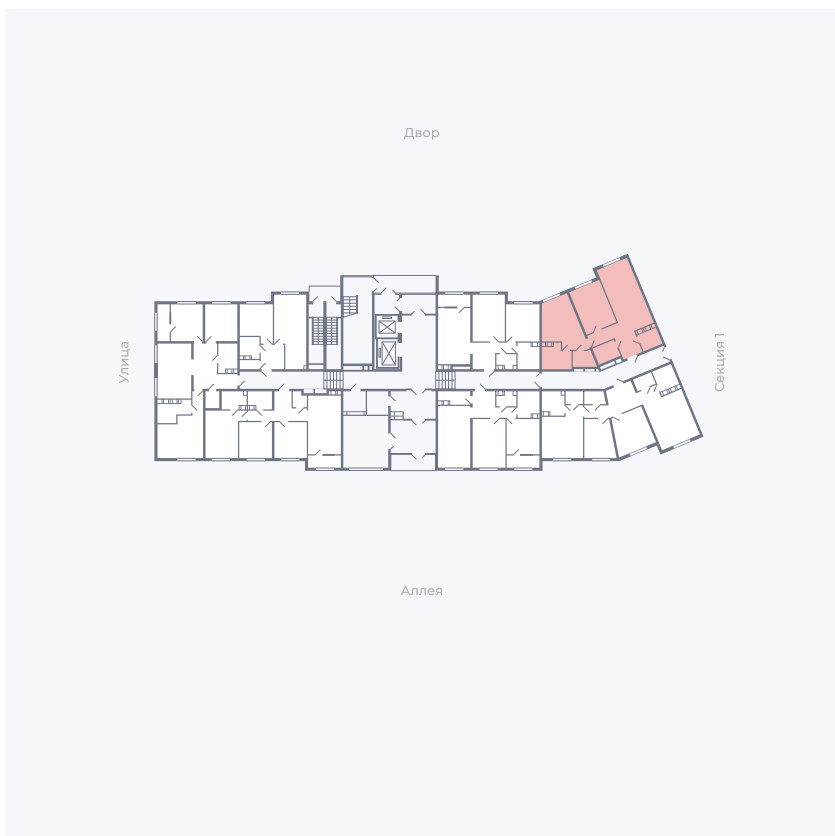

На этаже

Для заметок

Дата генерации: 23.02.2025