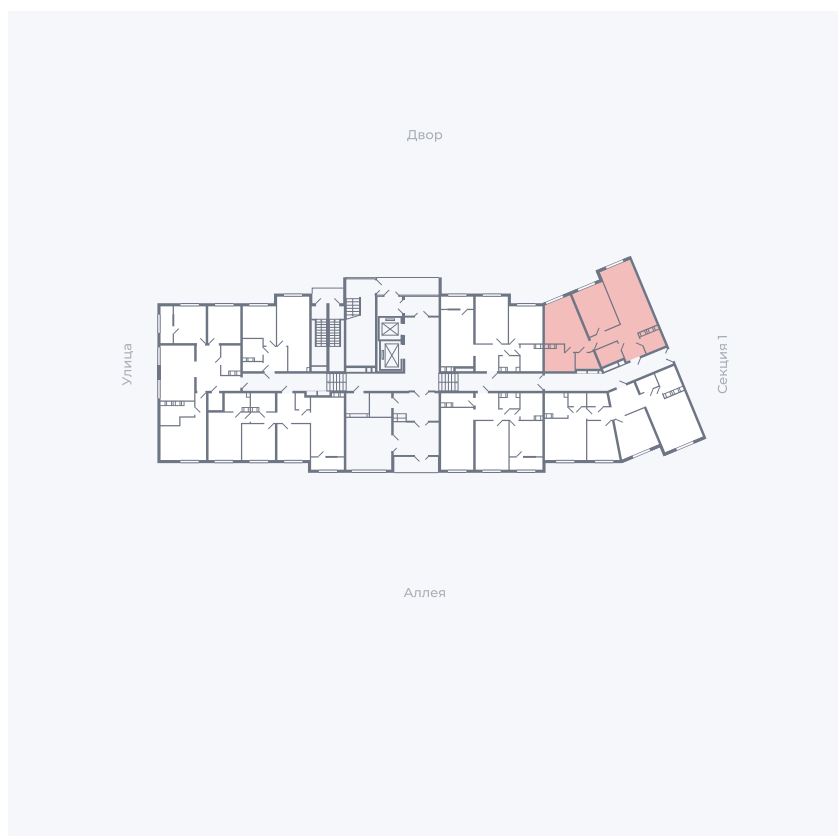

На этаже

Для заметок

Дата генерации: 22.12.2024