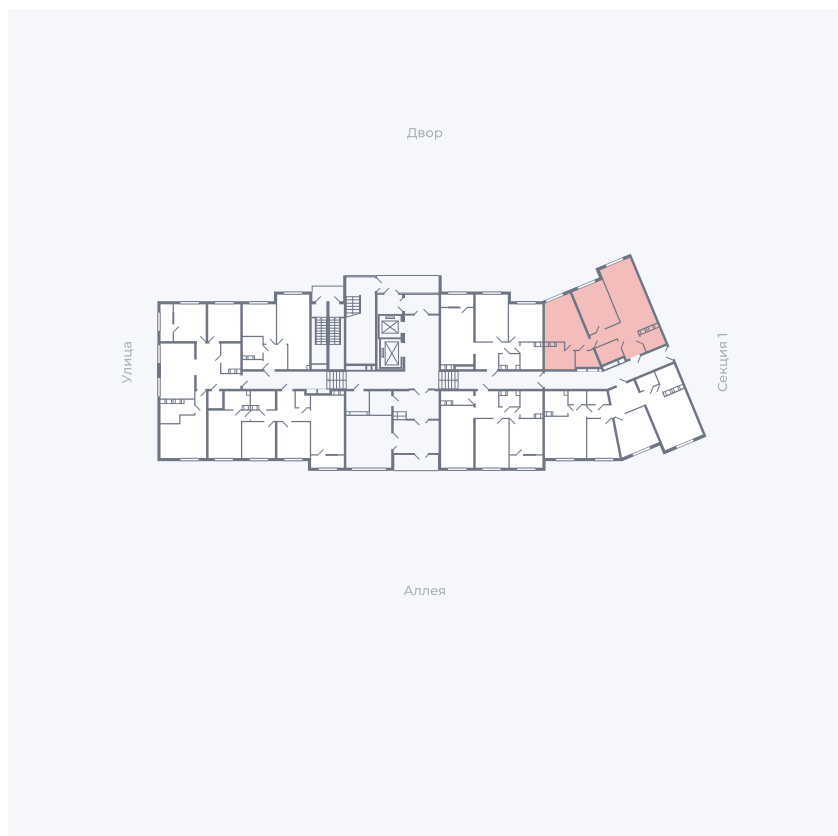

На этаже

Для заметок

Дата генерации: 22.11.2024