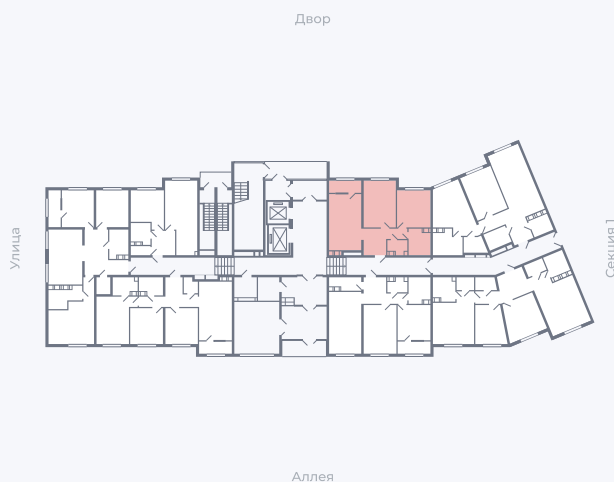

На этаже

Для заметок

Дата генерации: 23.12.2024