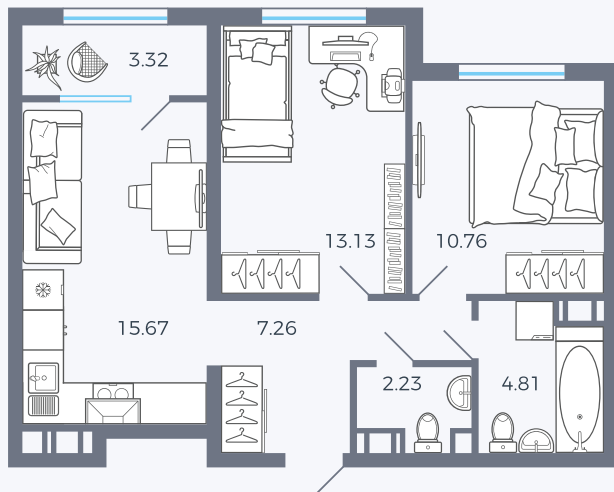

Планировка Тип 241з

Квартира 152

Квартал 25.4 / Дом 1 / Секция 2 / Этаж 1

Комнат 2

Площадь 57.18 м²

Срок сдачи Дом сдан

Вид из окна Двор

Отделка