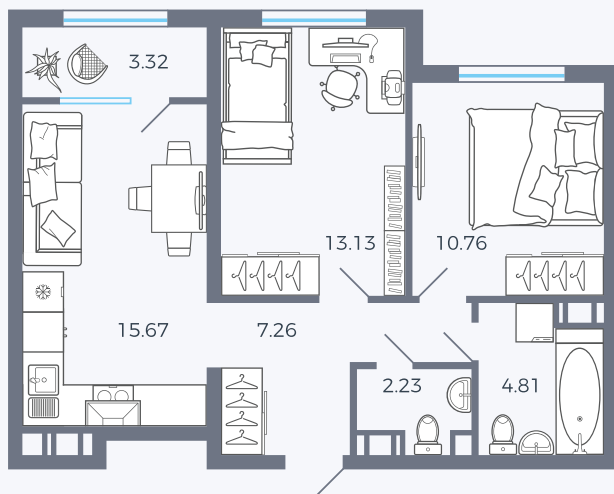

Планировка Тип 241з

Квартира 152

Квартал 25.4 / Дом 1 / Секция 2 / Этаж 1

Комнат 2

Площадь 57.18 м²

Срок сдачи Дом сдан

Вид из окна Двор

Отделка