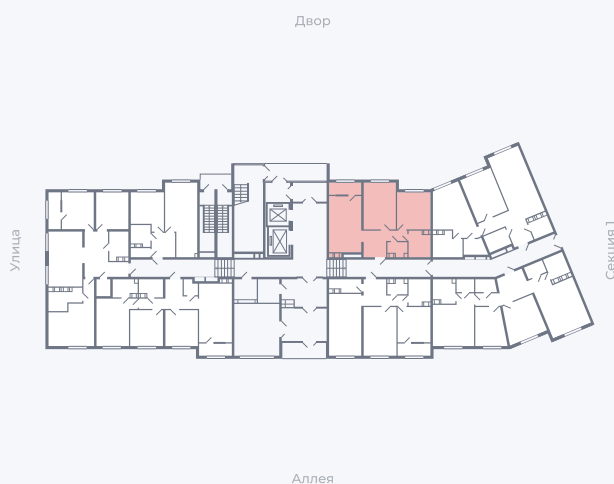

На этаже

Для заметок

Дата генерации: 23.12.2024