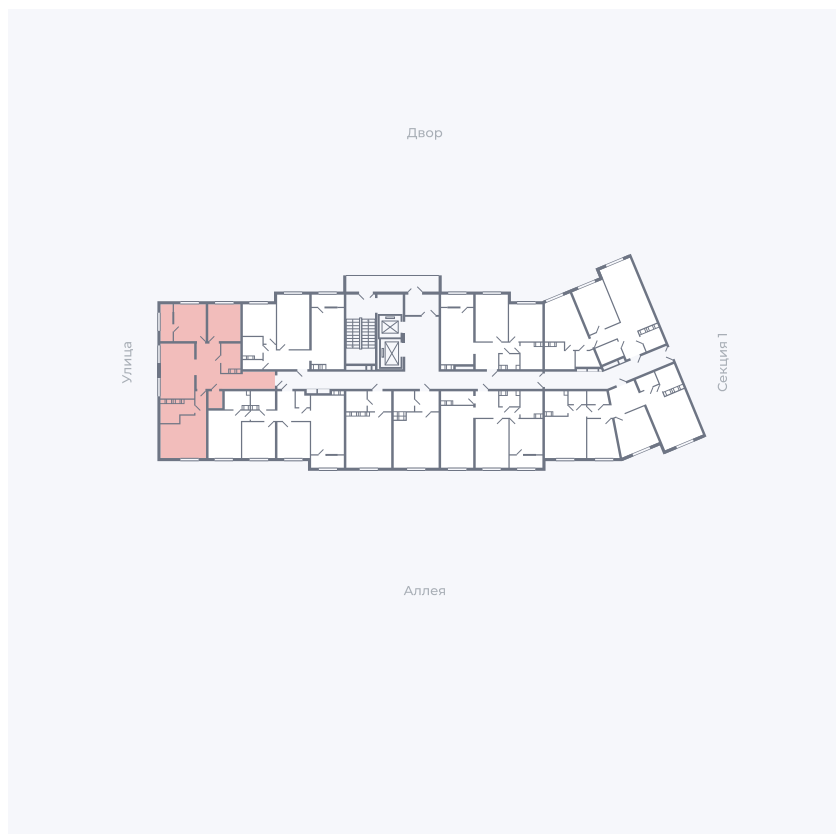

На этаже

Для заметок

Дата генерации: 09.01.2025