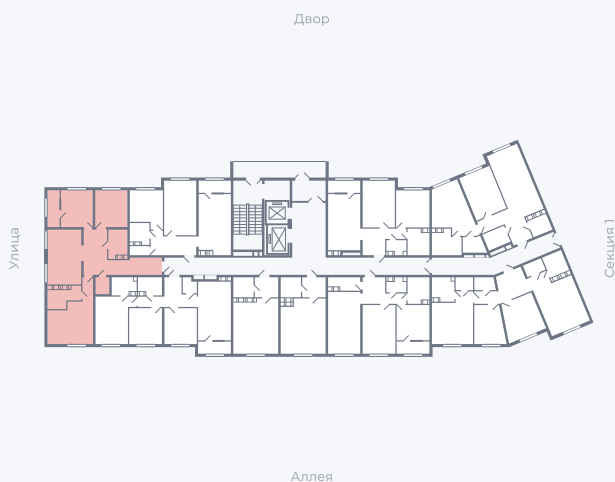

На этаже

Для заметок

Дата генерации: 23.02.2025