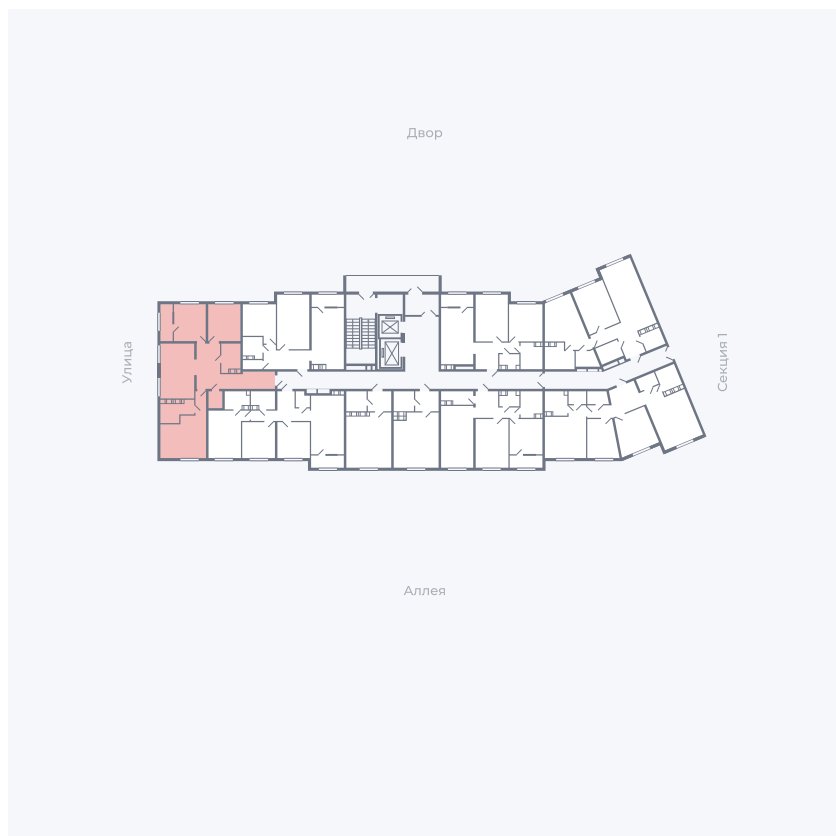

На этаже

Для заметок

Дата генерации: 04.04.2025