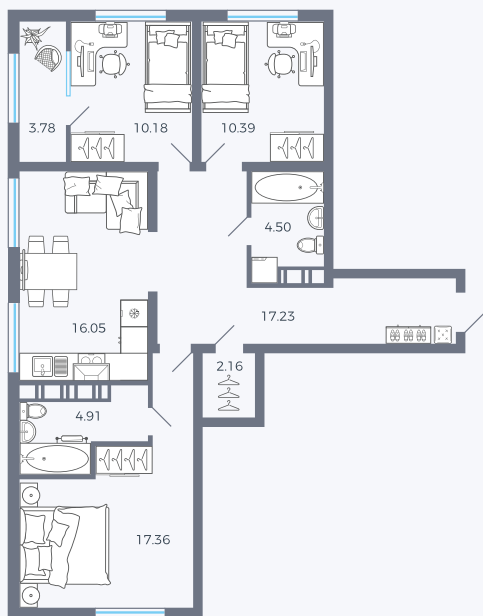

Планировка Тип 317

# Квартира 220

Квартал 25.4 / Дом 1 / Секция 2 / Этаж 8

Комнат ..... 3

Площадь ..... 86,56 м<sup>2</sup>

Срок сдачи ..... Дом сдан

Вид из окна ..... Двор, Аллея, Улица