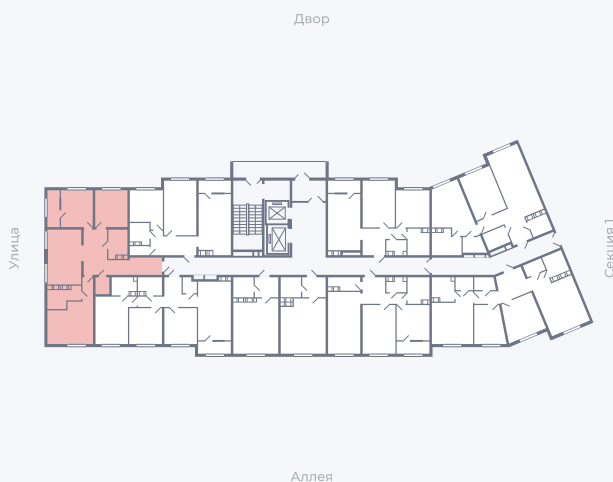

На этаже

Для заметок

Дата генерации: 25.11.2024