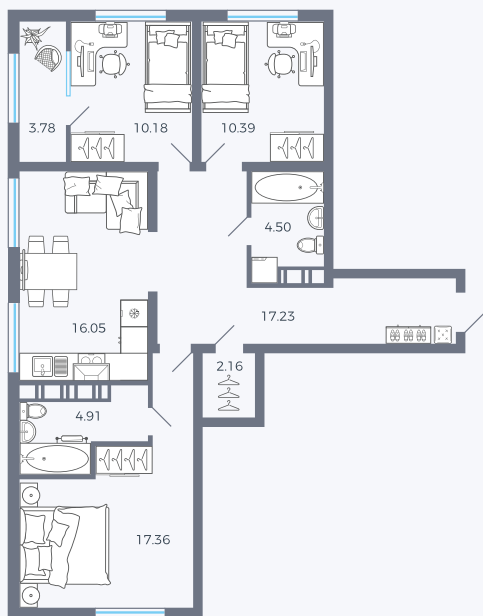

Планировка Тип 317

Квартира 220

Квартал 25.4 / Дом 1 / Секция 2 / Этаж 8

Комнат 3

Площадь ..... 86,56 м²

Срок сдачи ..... Дом сдан

Вид из окна ..... Двор, Аллея, Улица

Отделка

Цена: **0** **₽**

Вы можете забронировать эту квартиру, или получить консультацию позвонив по номеру

+7 (846) 264-00-64