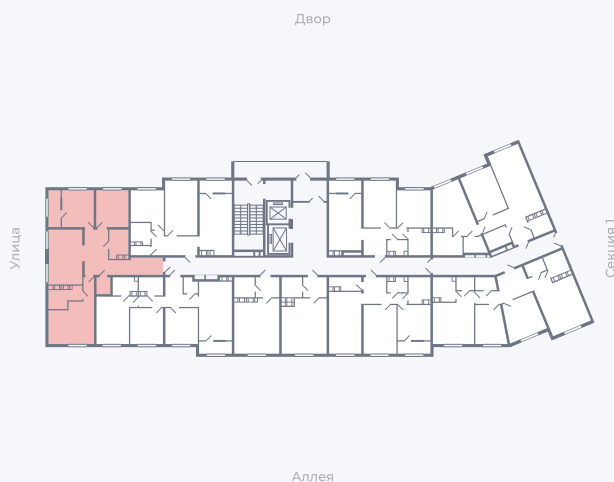

На этаже

Для заметок

Дата генерации: 09.01.2025