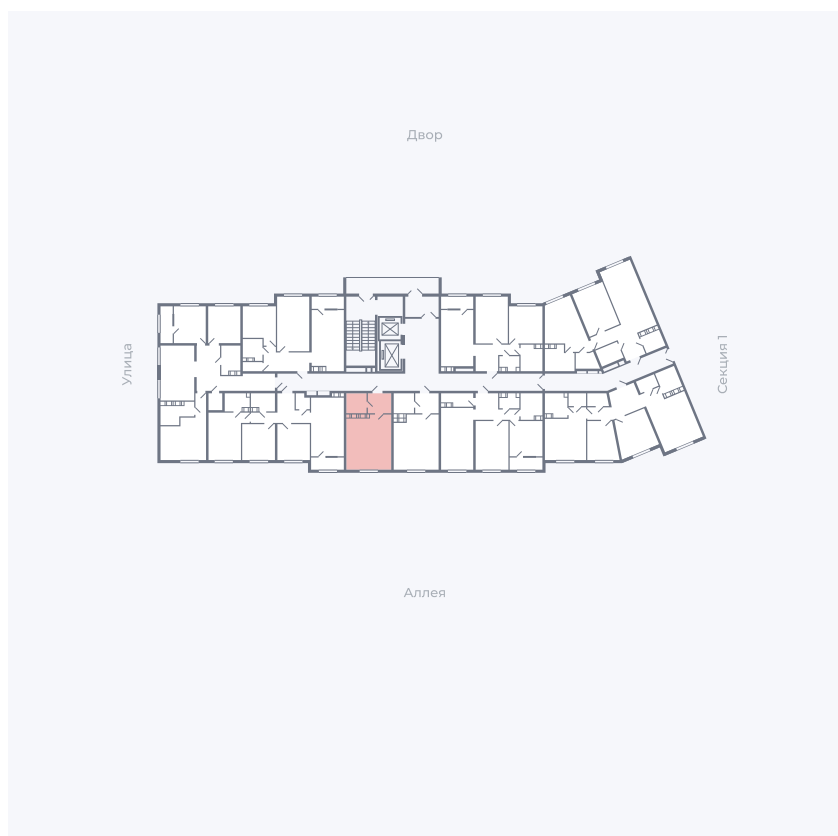

На этаже

Для заметок

Дата генерации: 27.04.2026