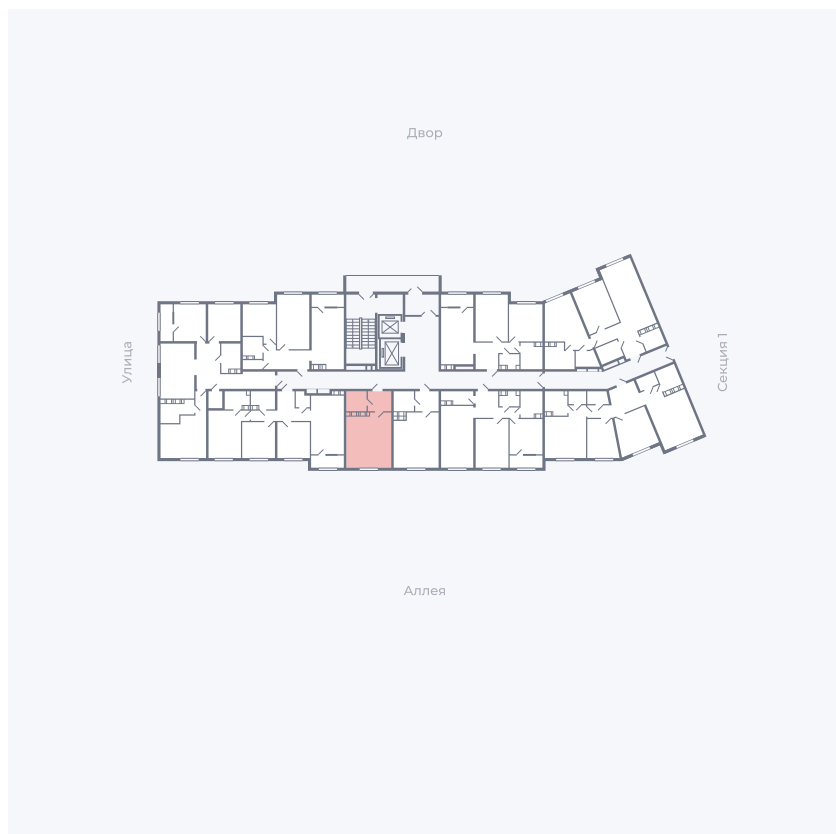

На этаже

Для заметок

Дата генерации: 10.12.2025