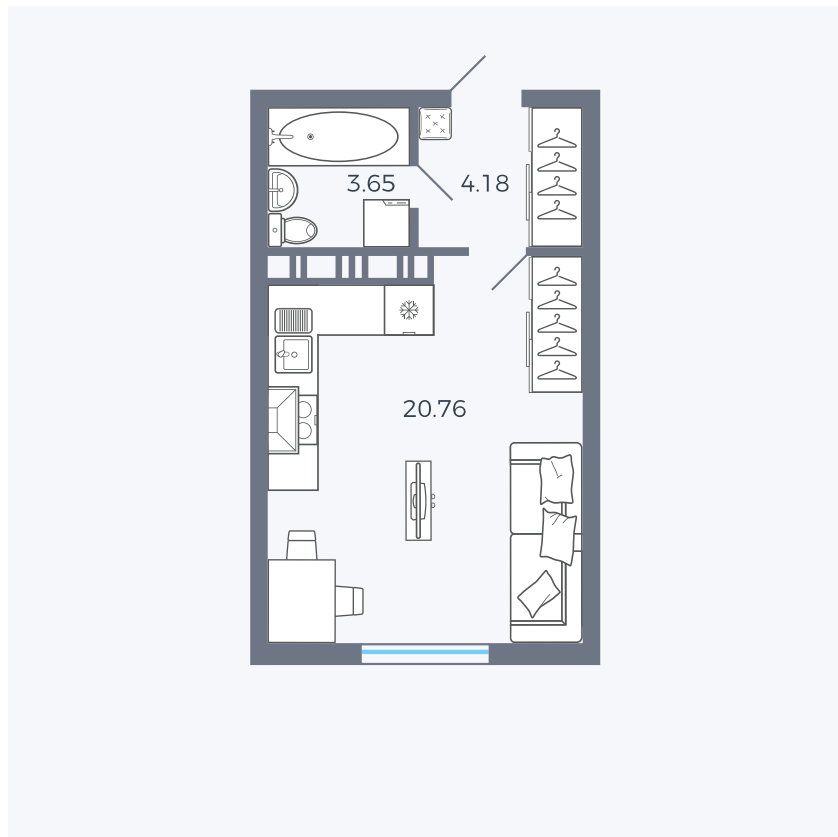

Планировка Тип 006з

Квартира 218

Квартал 25.4 / Дом 1 / Секция 2 / Этаж 8

Комнат	Студия
Площадь	28.59 м²
Срок сдачи	Дом сдан
Вид из окна	Аллея

Отделка

Цена:

0 ₪

Вы можете забронировать эту квартиру, или получить консультацию позвонив по номеру