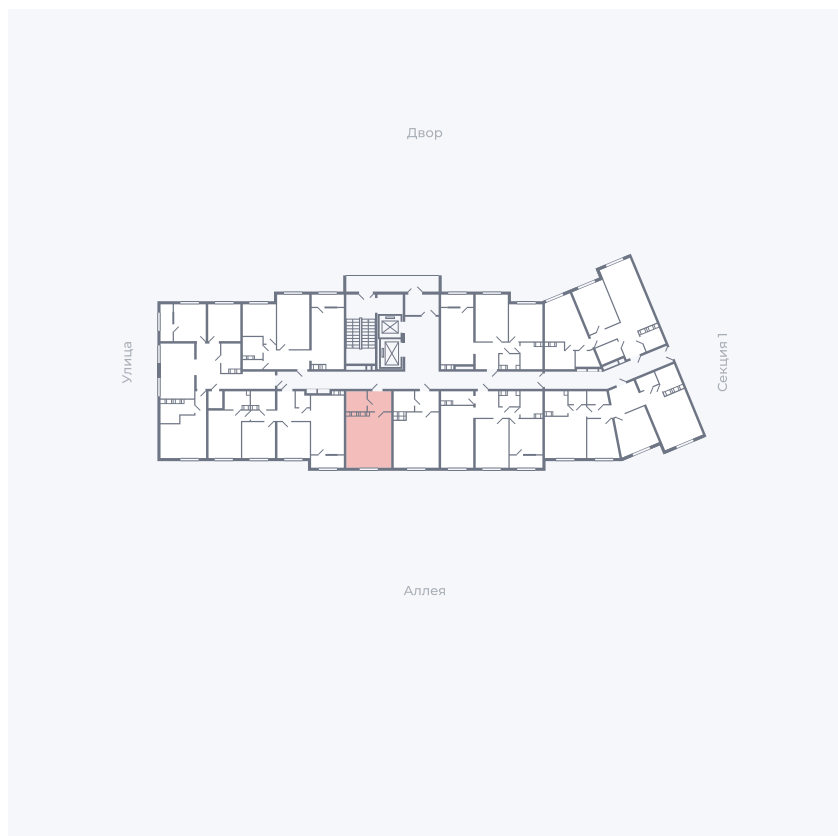

На этаже

Для заметок

Дата генерации: 06.04.2026