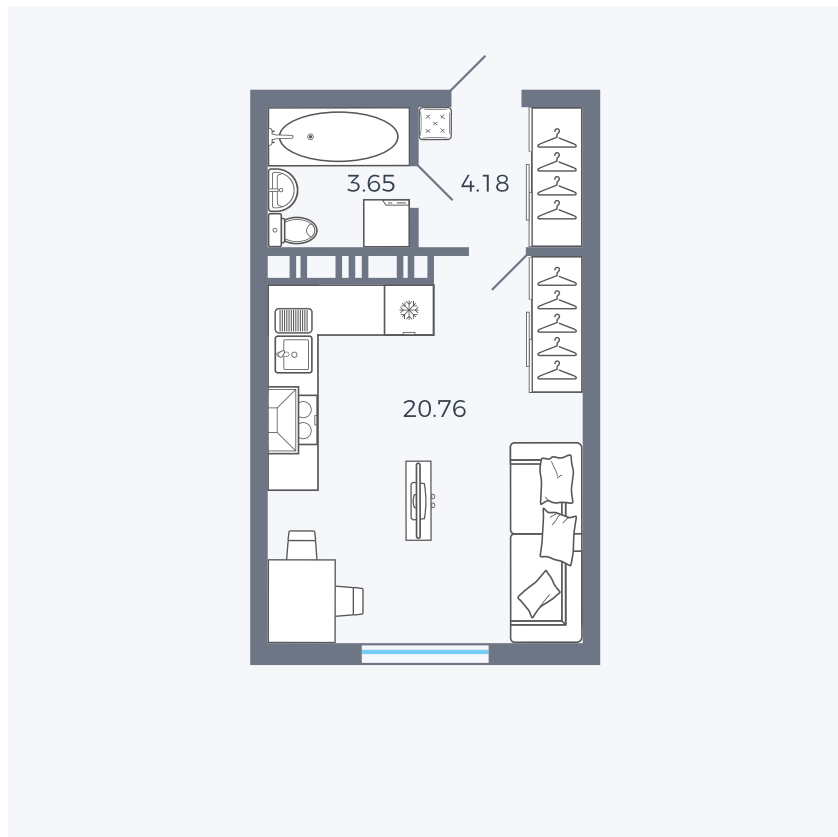

Планировка Тип 006з

Квартира 218

Квартал 25.4 / Дом 1 / Секция 2 / Этаж 8

Комнат	Студия
Площадь	28.59 м²
Срок сдачи	Дом сдан
Вид из окна	Аллея

Отделка

Цена: **0 Р**

Вы можете забронировать эту квартиру, или получить консультацию позвонив по номеру

+7 (846) 264-00-64