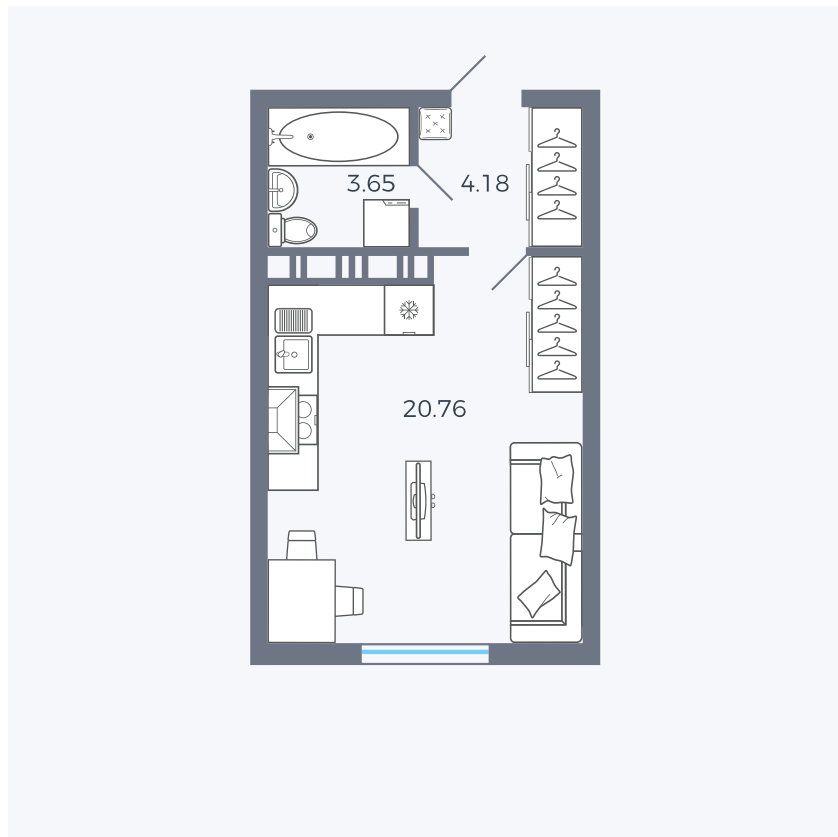

Планировка Тип 006з

Квартира 218

Квартал 25.4 / Дом 1 / Секция 2 / Этаж 8

Комнат	Студия
Площадь	28.59 м ²
Срок сдачи	Дом сдан
Вид из окна	Аллея

Отделка

Цена: **0 Р**

Вы можете забронировать эту квартиру, или получить консультацию позвонив по номеру