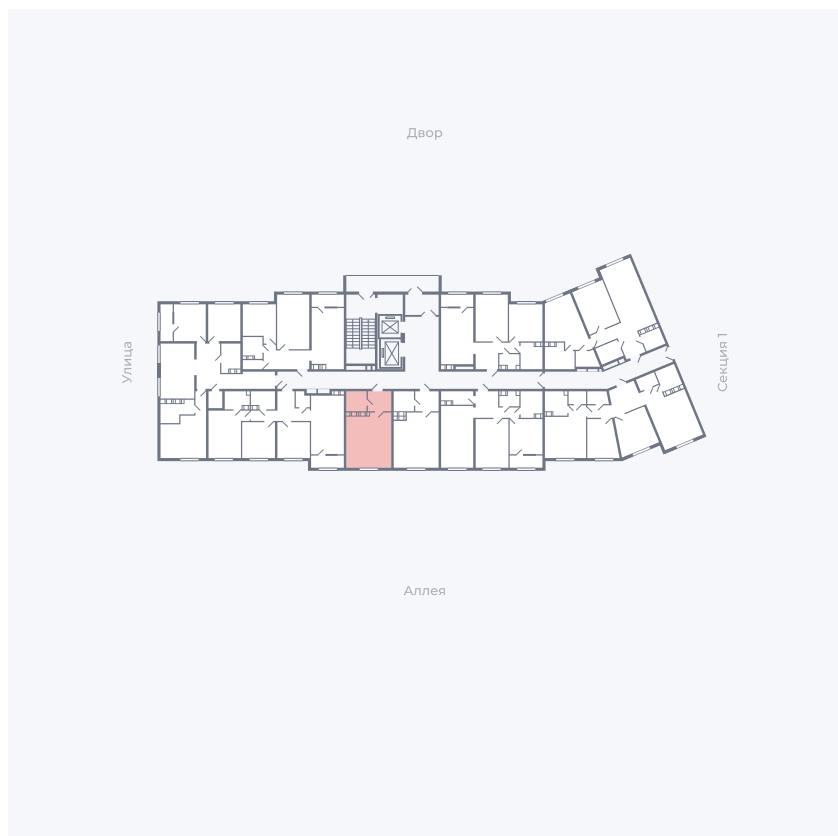

На этаже

Для заметок

Дата генерации: 04.04.2025