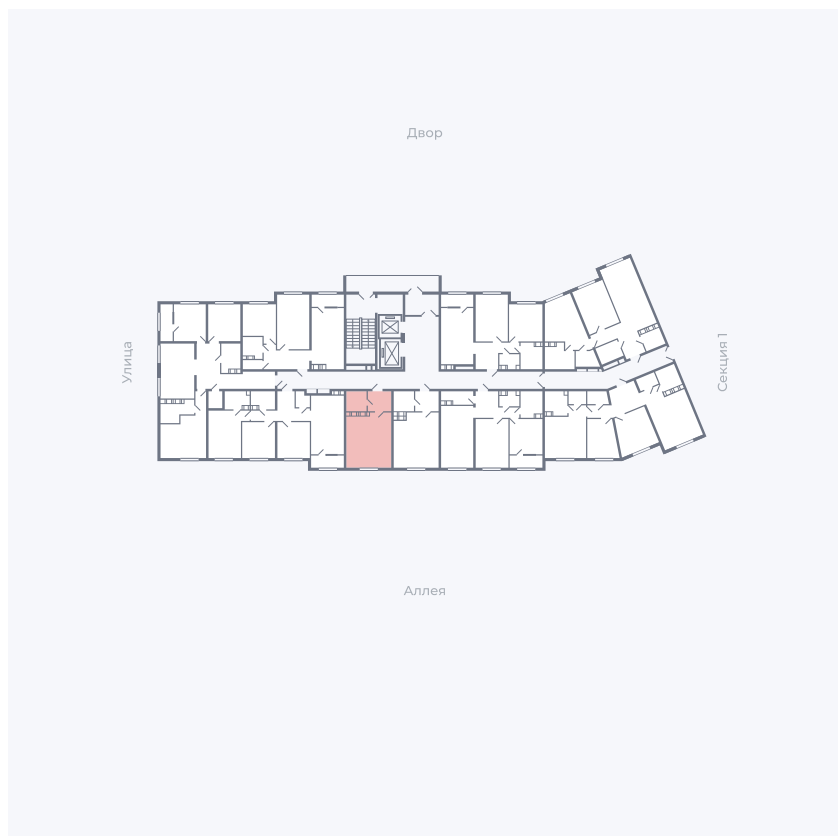

Планировка Тип 006з

# Квартира 218

Квартал 25.4 / Дом 1 / Секция 2 / Этаж 8

Комнат	Студия
Площадь	28.59 м <sup>2</sup>
Срок сдачи	Дом сдан
Вид из окна	Аллея

## На этаже