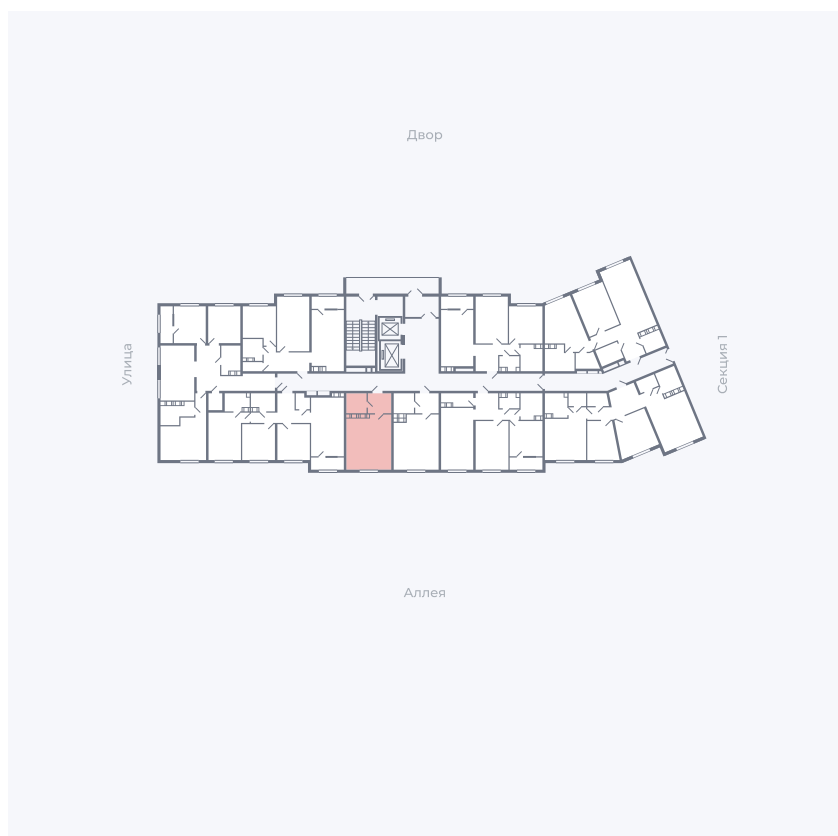

На этаже

Для заметок

Дата генерации: 25.11.2024