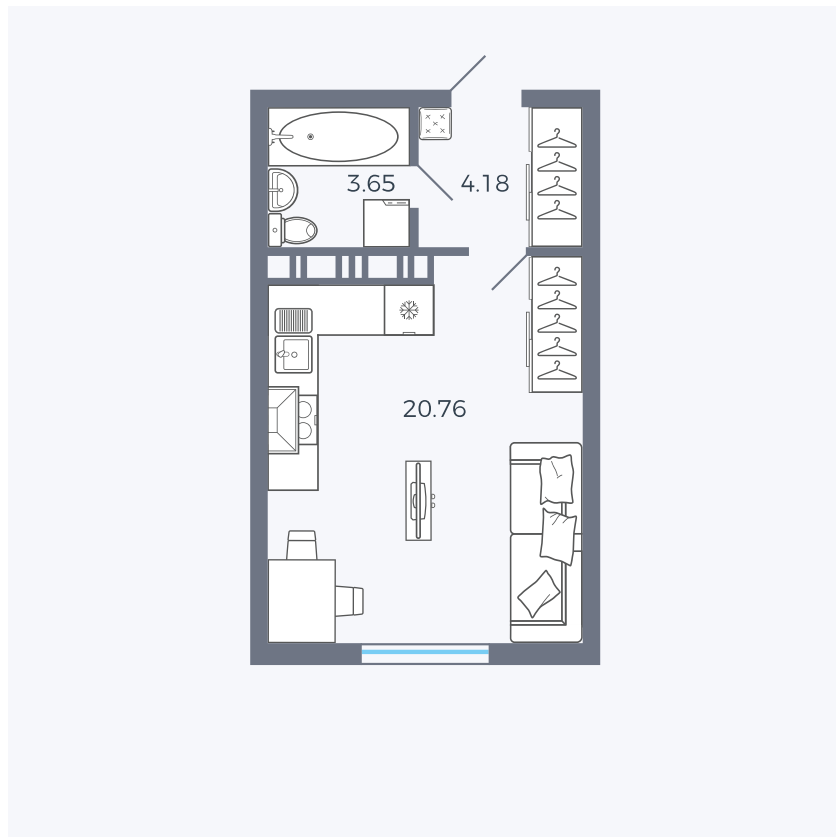

Планировка Тип 006з

Квартира 218

Квартал 25.4 / Дом 1 / Секция 2 / Этаж 8

Комнат	Студия
Площадь	28.59 м ²
Срок сдачи	Дом сдан
Вид из окна	Аллея

Отделка

Цена:

0 ₽

Вы можете забронировать эту квартиру, или получить консультацию позвонив по номеру