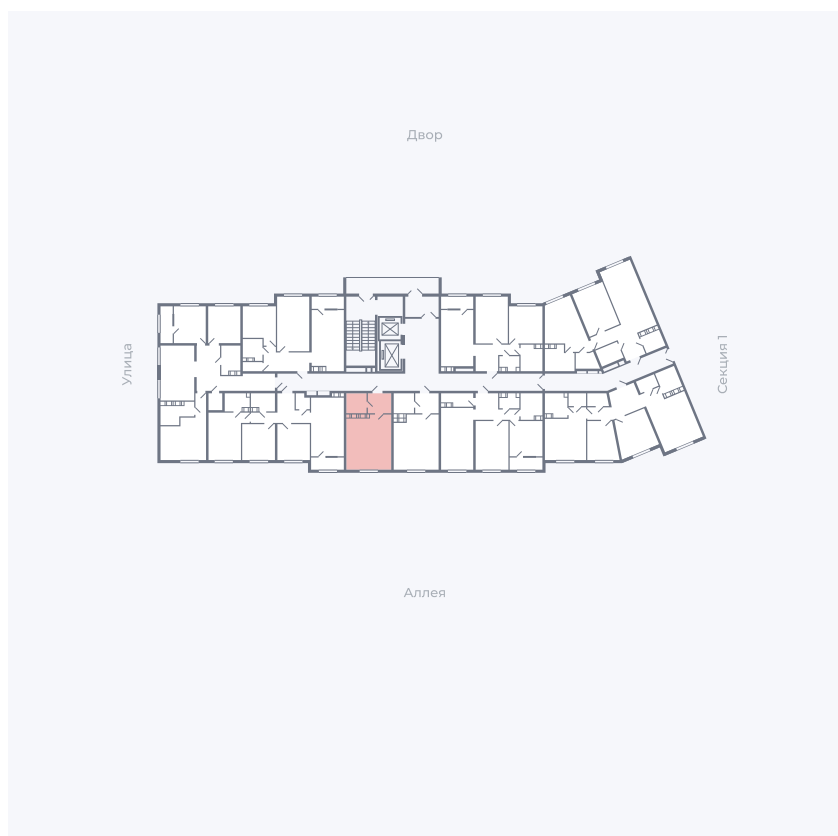

На этаже

Для заметок

Дата генерации: 06.04.2026