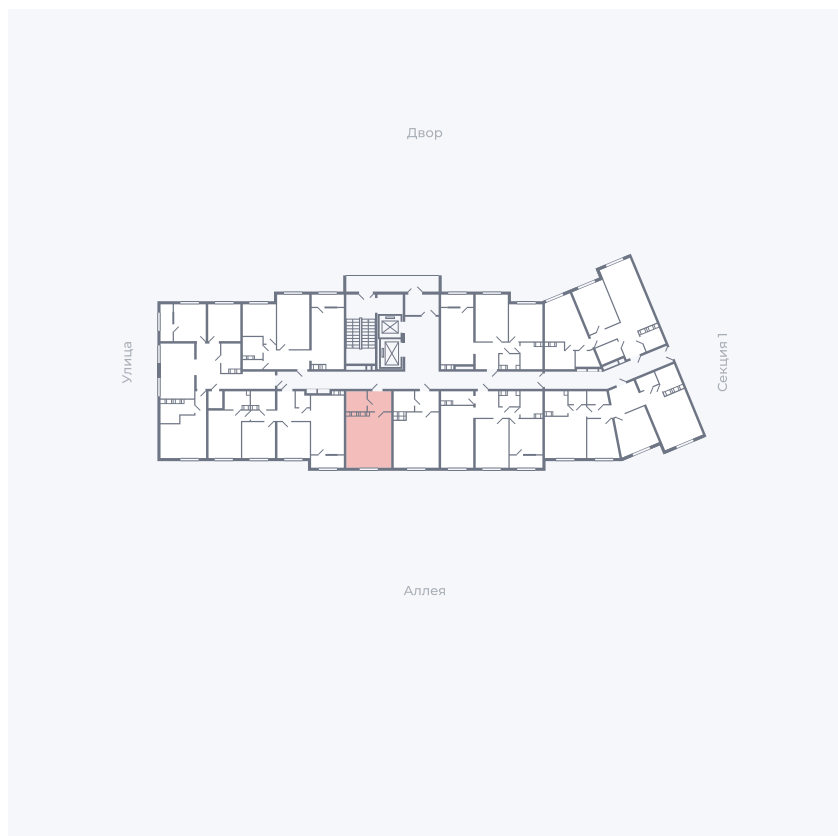

На этаже

Для заметок

Дата генерации: 27.04.2026