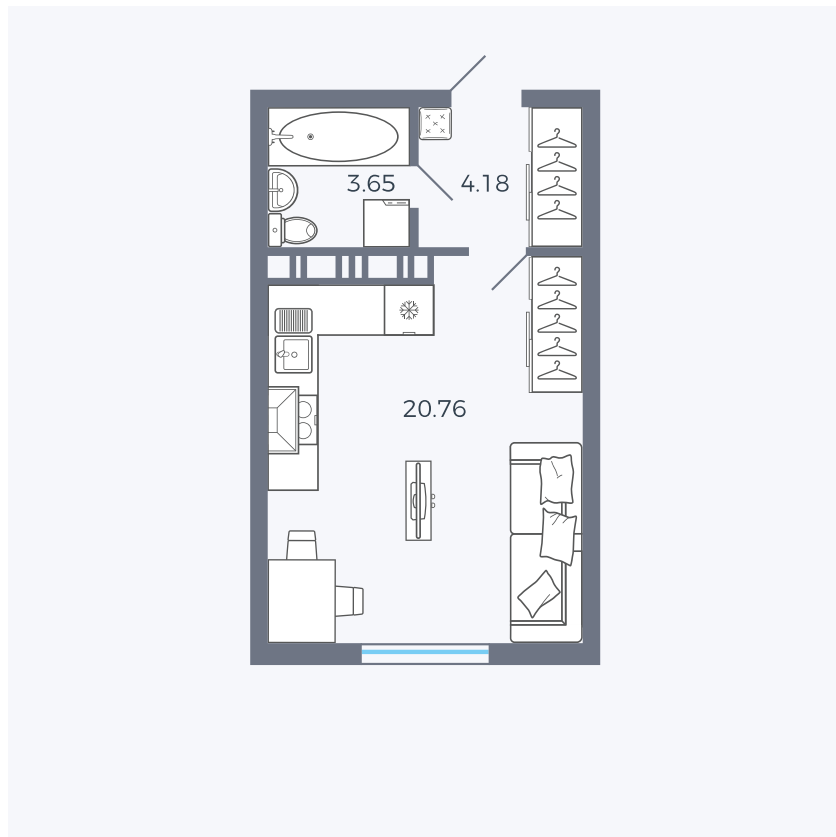

Планировка Тип 006з

Квартира 218

Квартал 25.4 / Дом 1 / Секция 2 / Этаж 8

Комнат	Студия
Площадь	28.59 м ²
Срок сдачи	Дом сдан
Вид из окна	Аллея

Отделка

Цена:

0 ₪

Вы можете забронировать эту квартиру, или получить консультацию позвонив по номеру