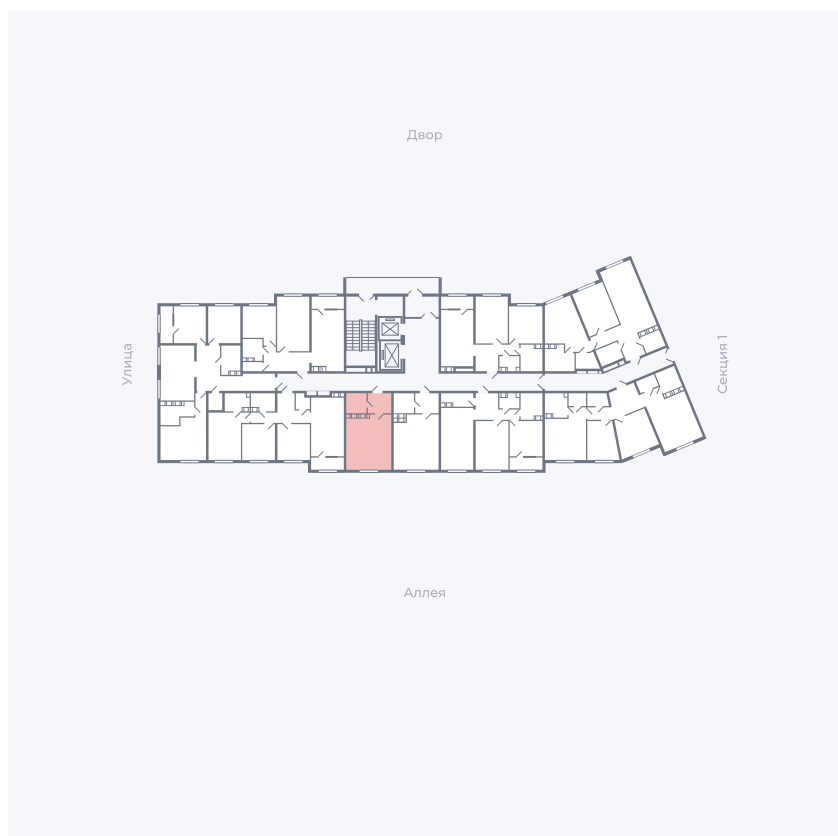

# Квартира 218

Квартал 25.4 / Дом 1 / Секция 2 / Этаж 8

Комнат	Студия
Площадь	28.59 м <sup>2</sup>
Срок сдачи	Дом сдан
Вид из окна	Аллея

## На этаже