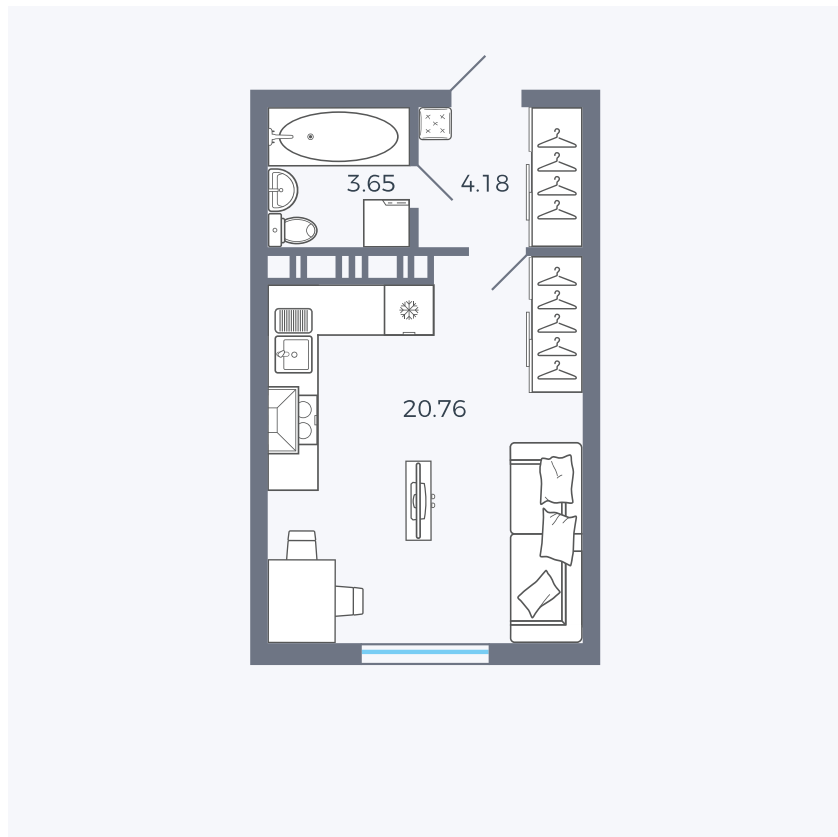

# Квартира 218

Квартал 25.4 / Дом 1 / Секция 2 / Этаж 8

Комнат	Студия
Площадь	28.59 м <sup>2</sup>
Срок сдачи	Дом сдан
Вид из окна	Аллея