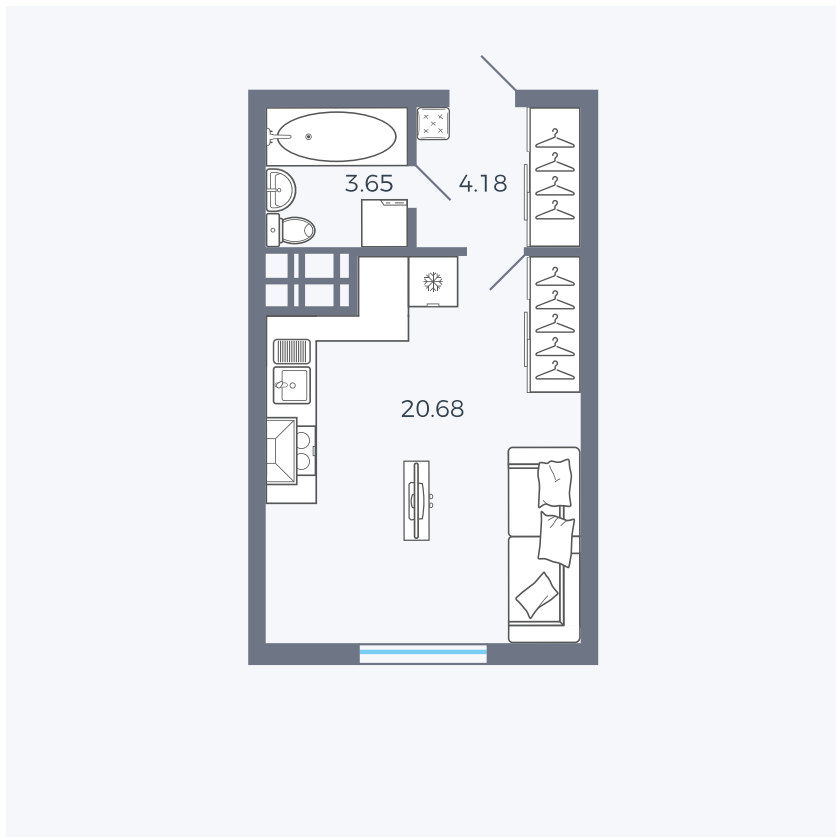

# Квартира 217

Квартал 25.4 / Дом 1 / Секция 2 / Этаж 8

Комнат	Студия
Площадь	28.51 м <sup>2</sup>
Срок сдачи	Дом сдан
Вид из окна	Аллея