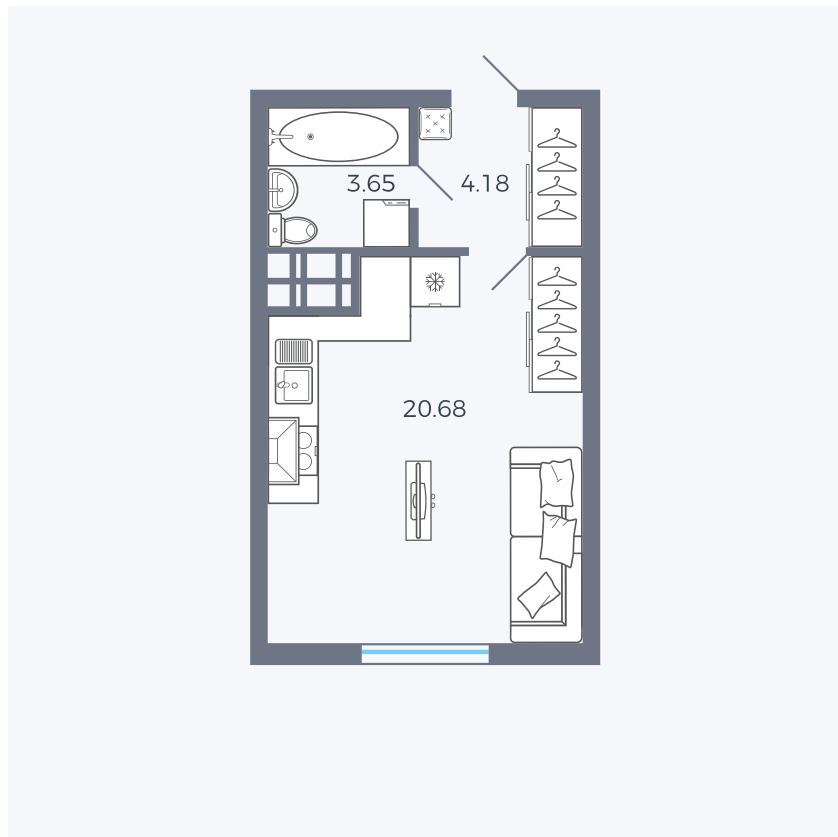

Планировка Тип 006з

Квартира 217

Квартал 25.4 / Дом 1 / Секция 2 / Этаж 8

Комнат	Студия
Площадь	28.51 м ²
Срок сдачи	Дом сдан
Вид из окна	Аллея

Отделка

Цена:

0 ₪

Вы можете забронировать эту квартиру, или получить консультацию позвонив по номеру