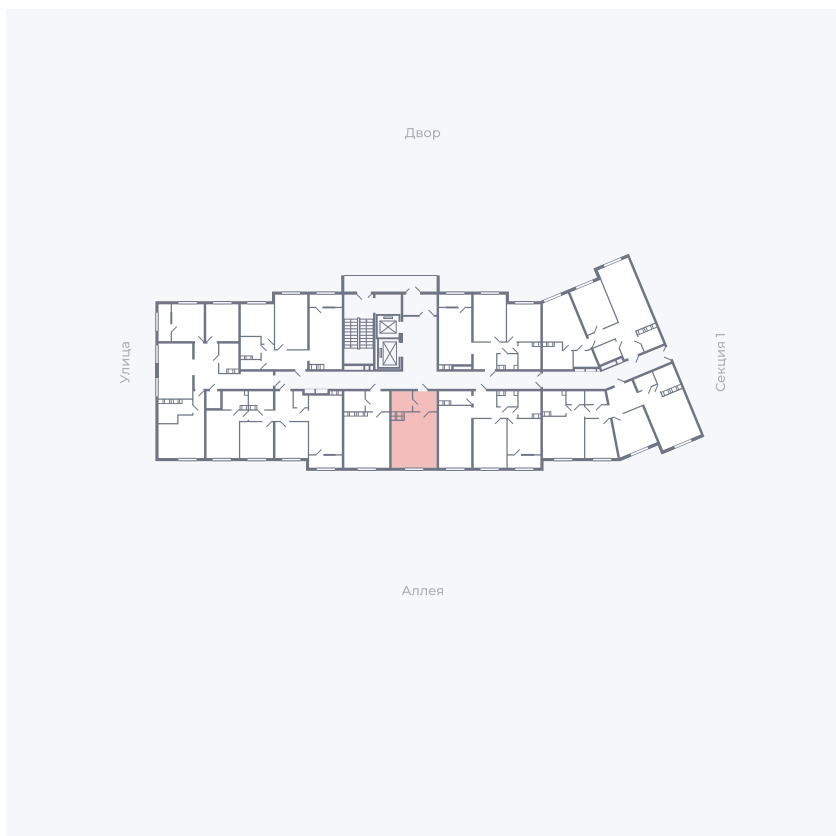

Планировка Тип 006з

# Квартира 217

Квартал 25.4 / Дом 1 / Секция 2 / Этаж 8

Комнат	Студия
Площадь	28.51 м <sup>2</sup>
Срок сдачи	Дом сдан
Вид из окна	Аллея

## На этаже