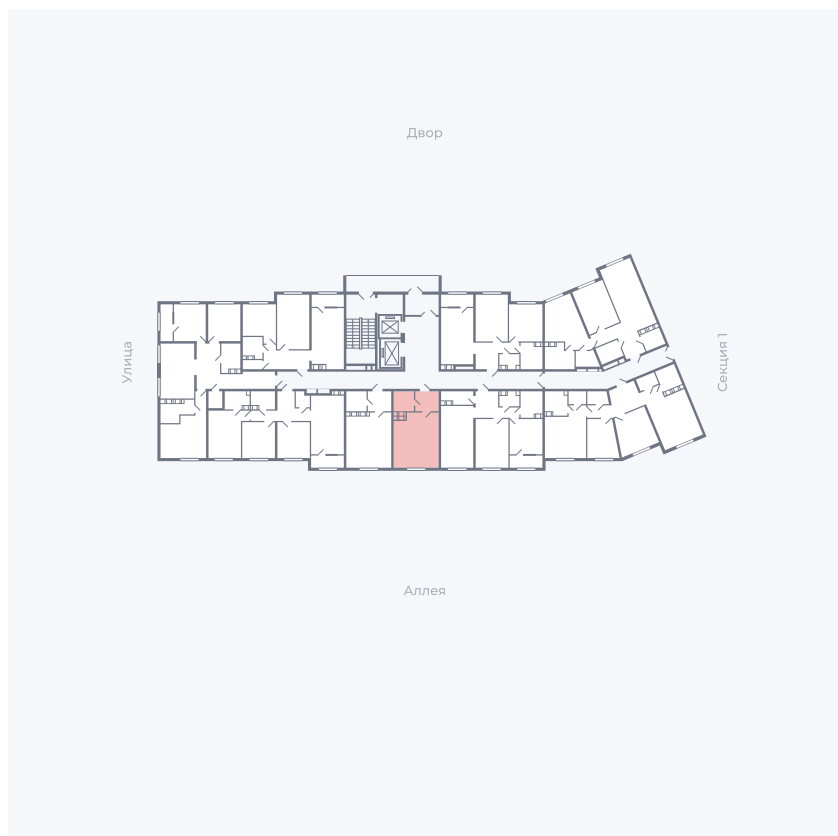

На этаже

Для заметок

Дата генерации: 23.02.2025