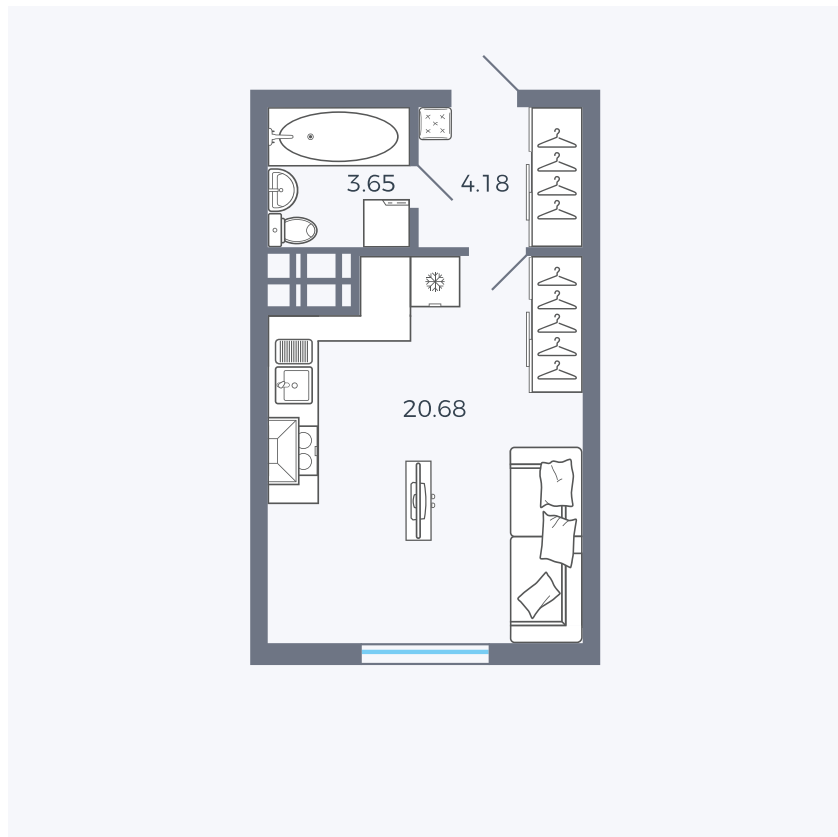

Планировка Тип 006з

Квартира 217

Квартал 25.4 / Дом 1 / Секция 2 / Этаж 8

Комнат Студия

Площадь 28.51 м²

Срок сдачи Дом сдан

Вид из окна Аллея

Отделка