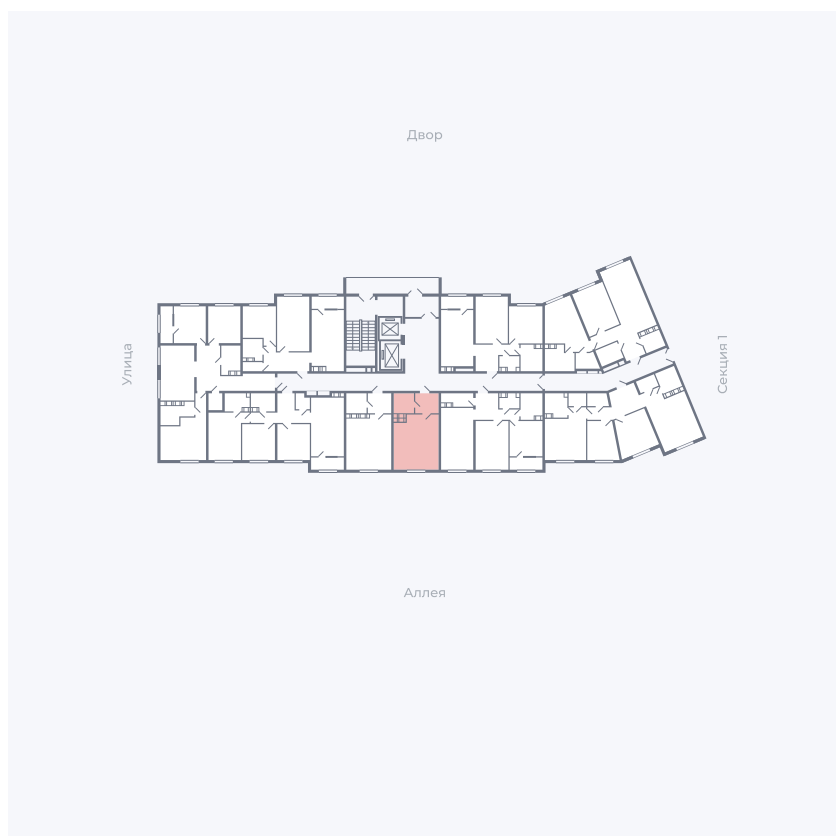

# Квартира 217

Квартал 25.4 / Дом 1 / Секция 2 / Этаж 8

Комнат	Студия
Площадь	28.51 м <sup>2</sup>
Срок сдачи	Дом сдан
Вид из окна	Аллея

## На этаже