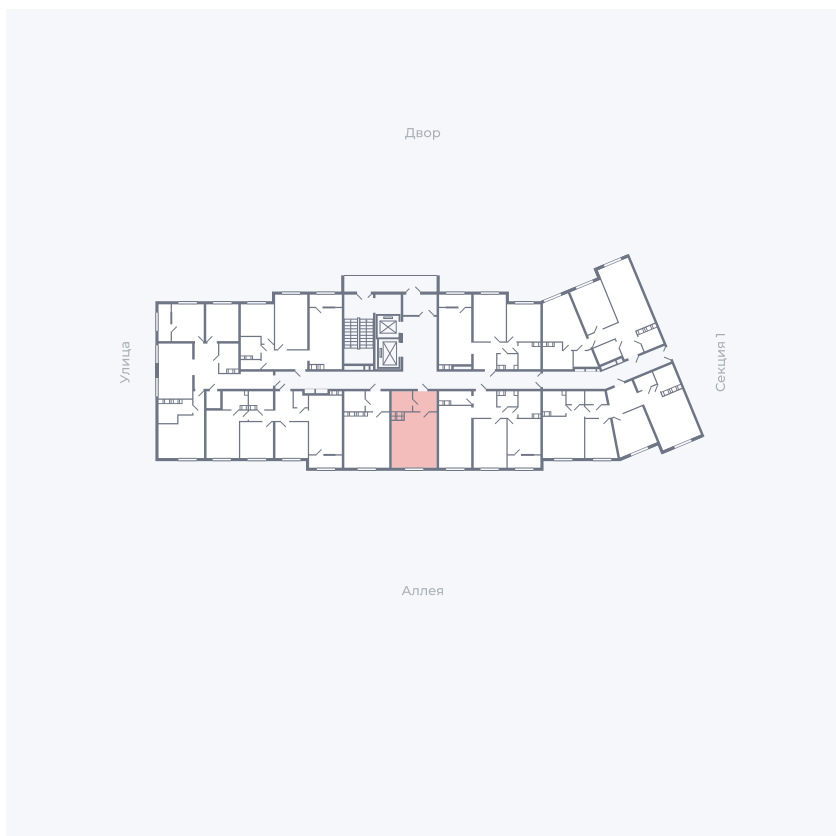

На этаже

Для заметок

Дата генерации: 16.10.2024