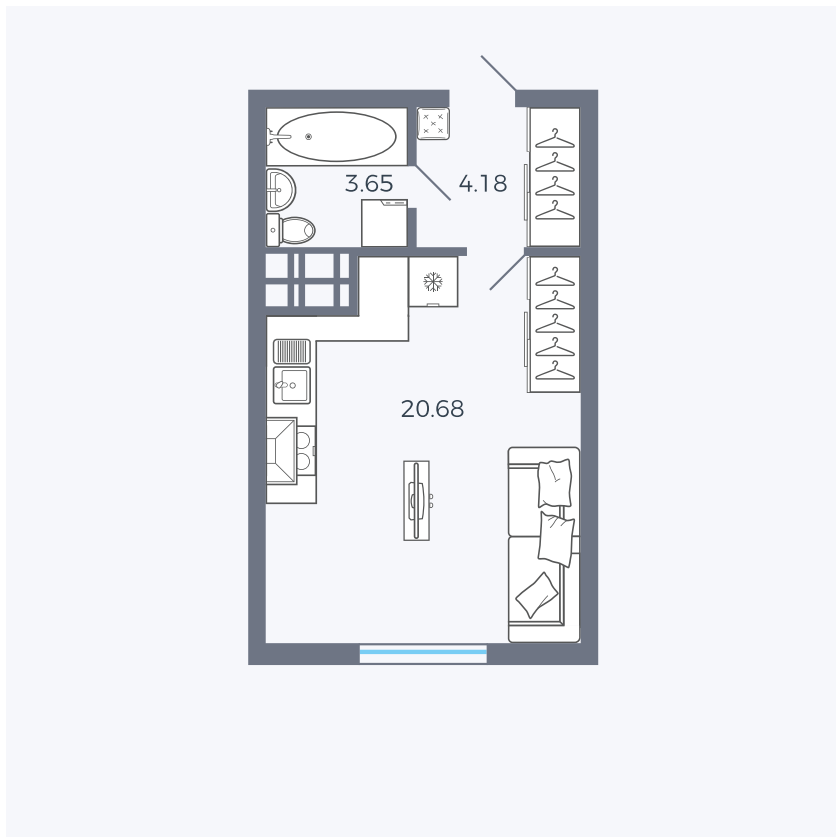

Планировка Тип 006з

Квартира 217

Квартал 25.4 / Дом 1 / Секция 2 / Этаж 8

Комнат	Студия
Площадь	28.51 м ²
Срок сдачи	Дом сдан
Вид из окна	Аллея

Отделка

Цена:

0 ₪

Вы можете забронировать эту квартиру, или получить консультацию позвонив по номеру