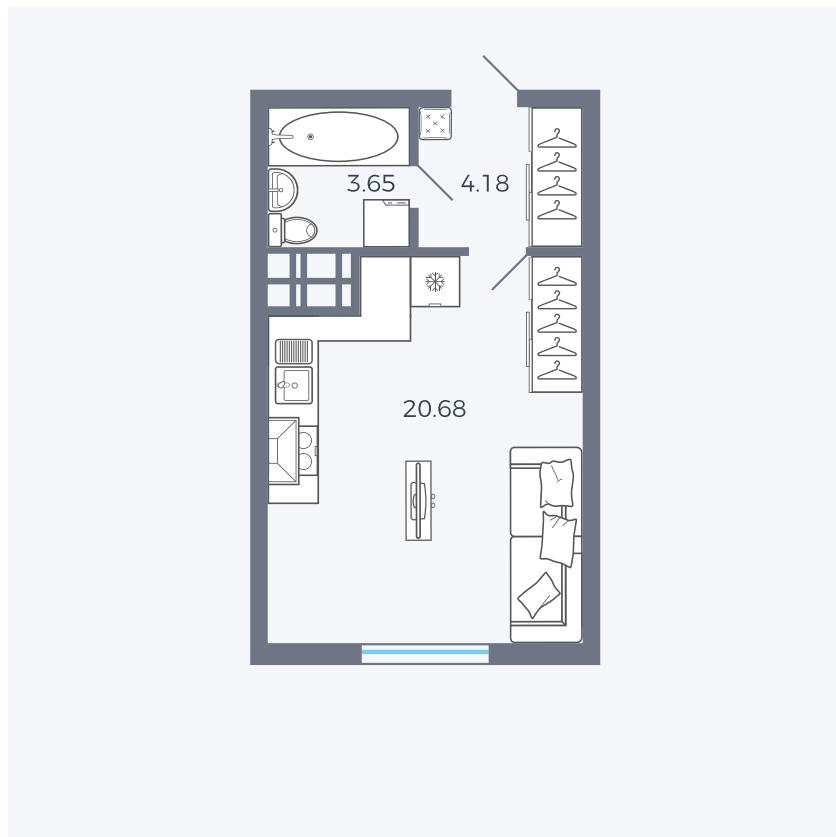

Планировка Тип 006з

# Квартира 217

Квартал 25.4 / Дом 1 / Секция 2 / Этаж 8

Комнат	Студия
Площадь	28.51 м <sup>2</sup>
Срок сдачи	Дом сдан
Вид из окна	Аллея