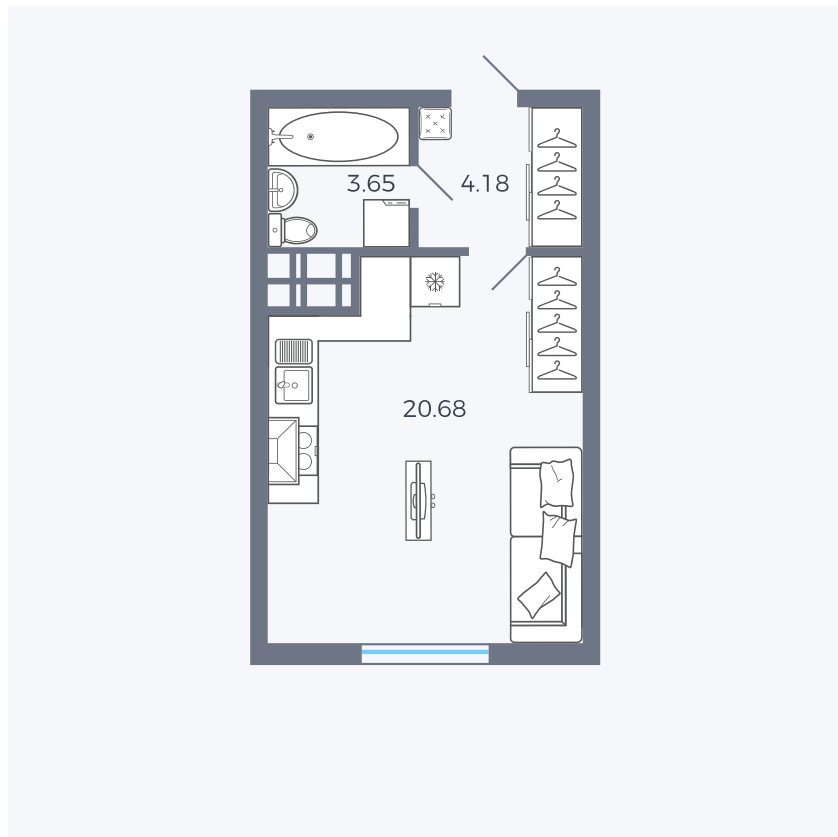

# Квартира 217

Квартал 25.4 / Дом 1 / Секция 2 / Этаж 8

Комнат	Студия
Площадь	28.51 м <sup>2</sup>
Срок сдачи	Дом сдан
Вид из окна	Аллея