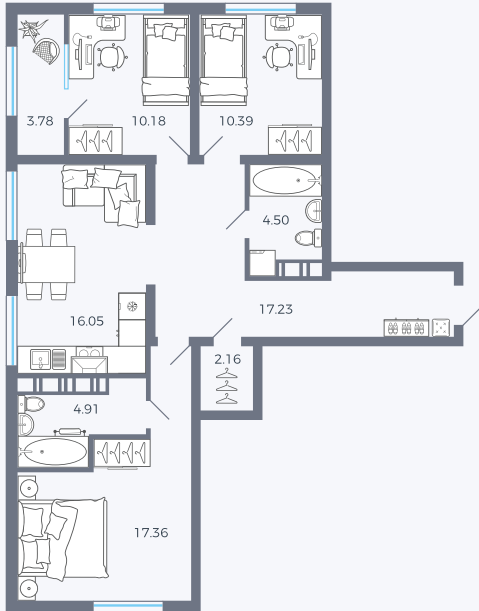

Планировка Тип 317

Квартира 211

Квартал 25.4 / Дом 1 / Секция 2 / Этаж 7

Комнат 3

Площадь 86,56 м²

Срок сдачи Дом сдан

Вид из окна Двор, Аллея, Улица

Отделка