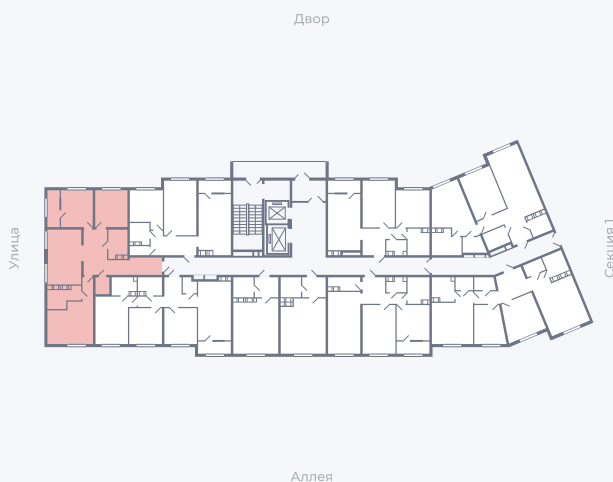

На этаже

Для заметок

Дата генерации: 07.01.2025