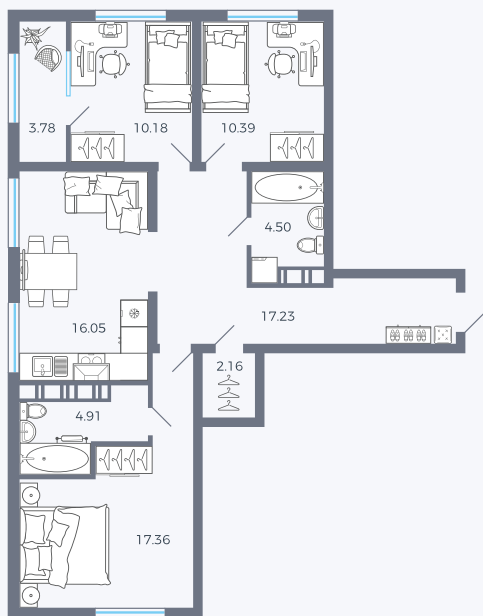

Планировка Тип 317

Квартира 211

Квартал 25.4 / Дом 1 / Секция 2 / Этаж 7

Комнат 3

Площадь 86,56 м²

Срок сдачи Дом сдан

Вид из окна Двор, Аллея, Улица

Отделка