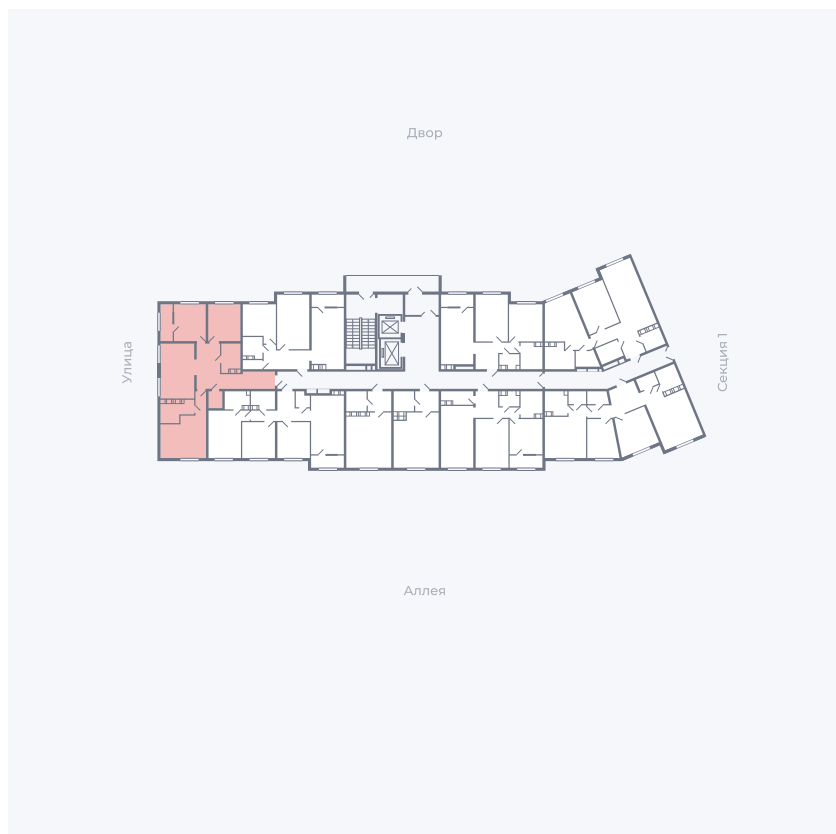

На этаже

Для заметок

Дата генерации: 27.04.2025