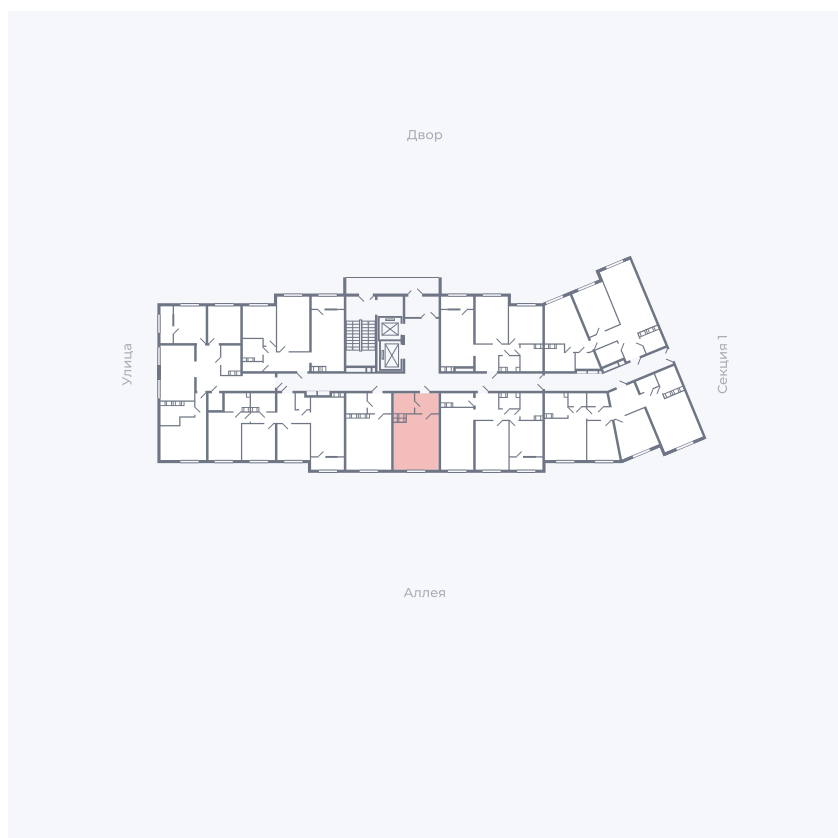

На этаже

Для заметок

Дата генерации: 16.10.2024