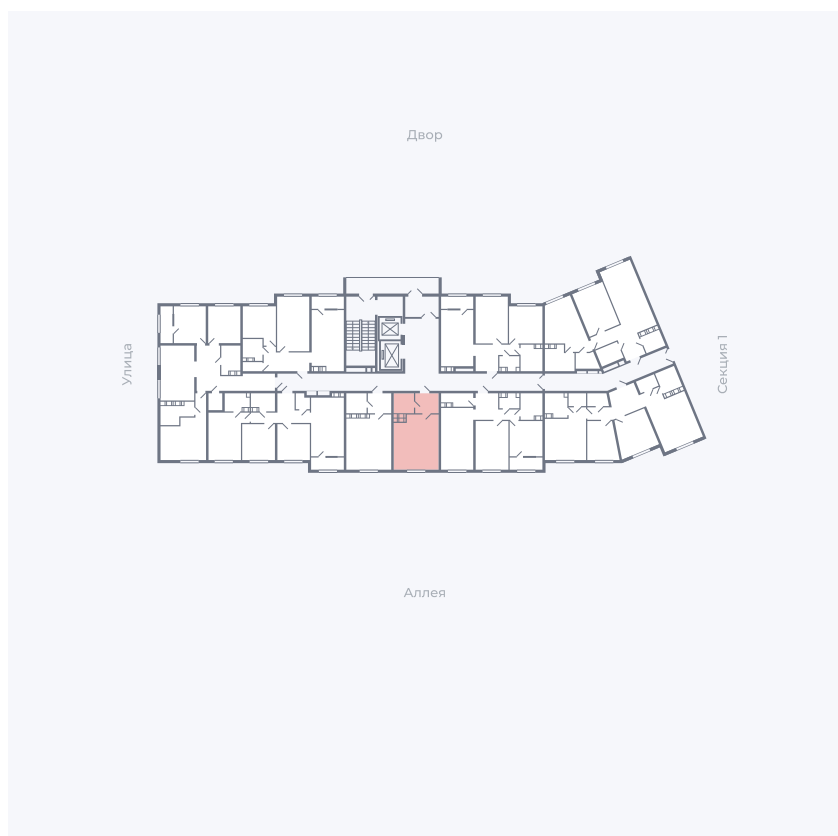

На этаже

Для заметок

Дата генерации: 16.10.2024