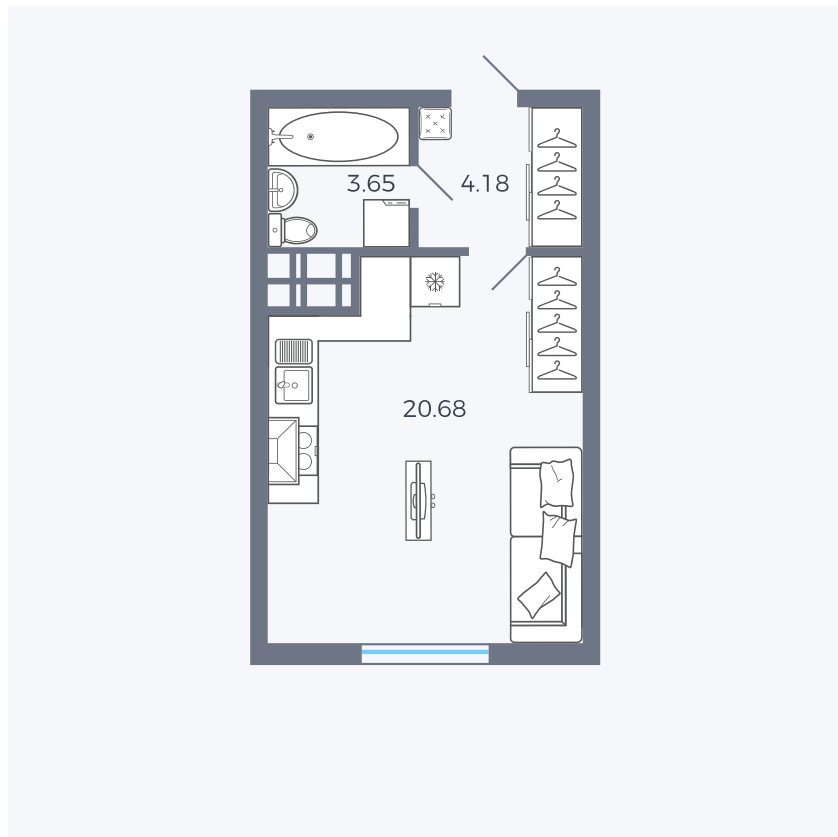

Планировка Тип 006з

Квартира 208

Квартал 25.4 / Дом 1 / Секция 2 / Этаж 7

Комнат Студия

Площадь 28.51 м²

Срок сдачи Дом сдан

Вид из окна Аллея

Отделка