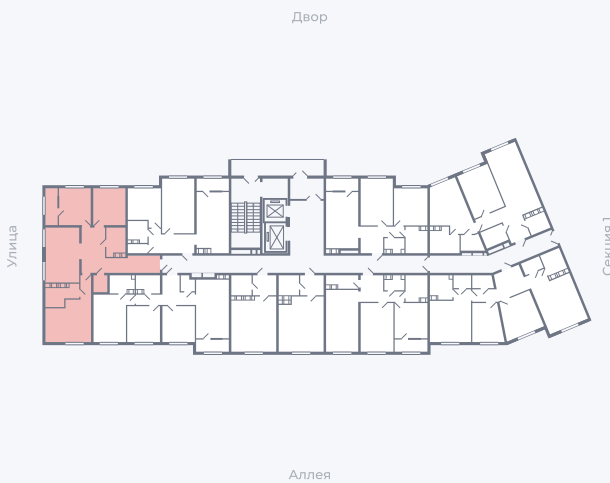

На этаже

Для заметок

Дата генерации: 24.11.2024