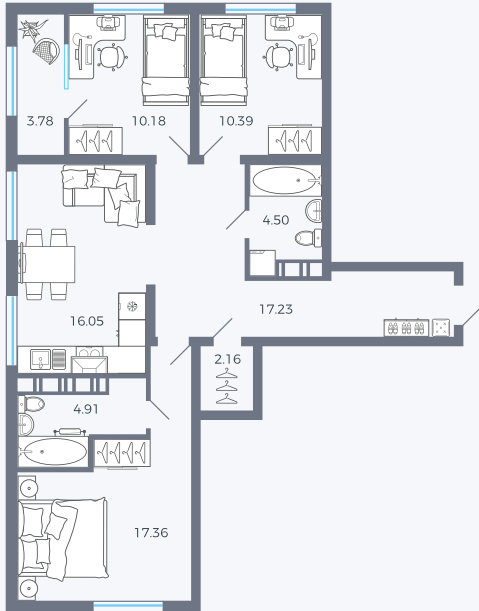

Планировка Тип 317

Квартира 202

Квартал 25.4 / Дом 1 / Секция 2 / Этаж 6

Комнат 3

Площадь 86,56 м²

Срок сдачи Дом сдан

Вид из окна Двор, Аллея, Улица

Отделка