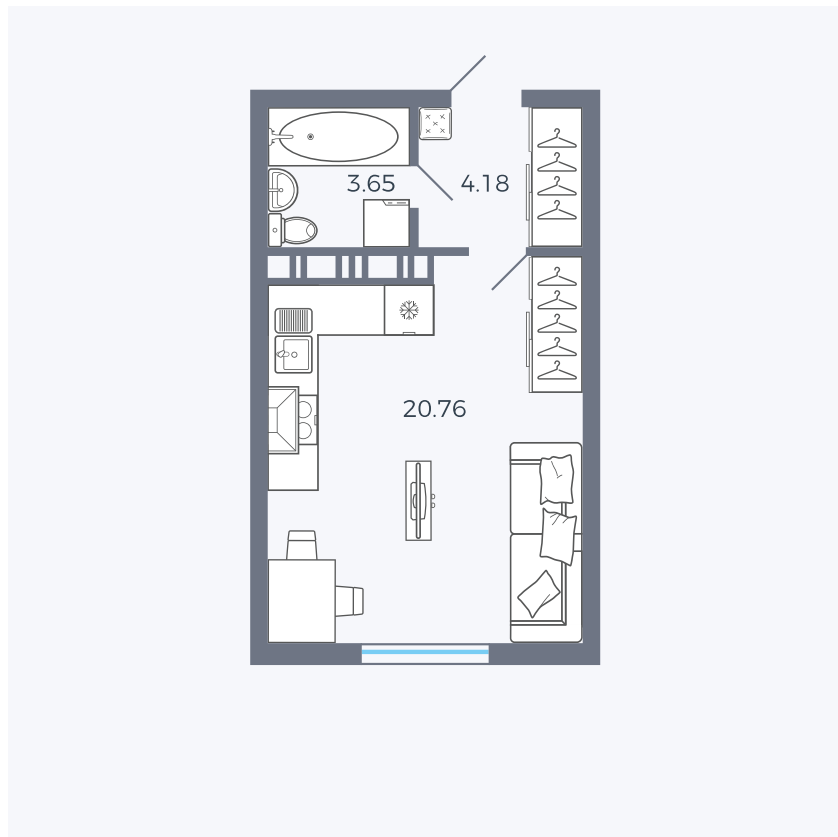

Планировка Тип 006з

Квартира 200

Квартал 25.4 / Дом 1 / Секция 2 / Этаж 6

Комнат	Студия
Площадь	28.59 м ²
Срок сдачи	Дом сдан
Вид из окна	Аллея

Отделка

Черновая

Цена: **0 Р**

Цена по акции: **3 285 665 Р***