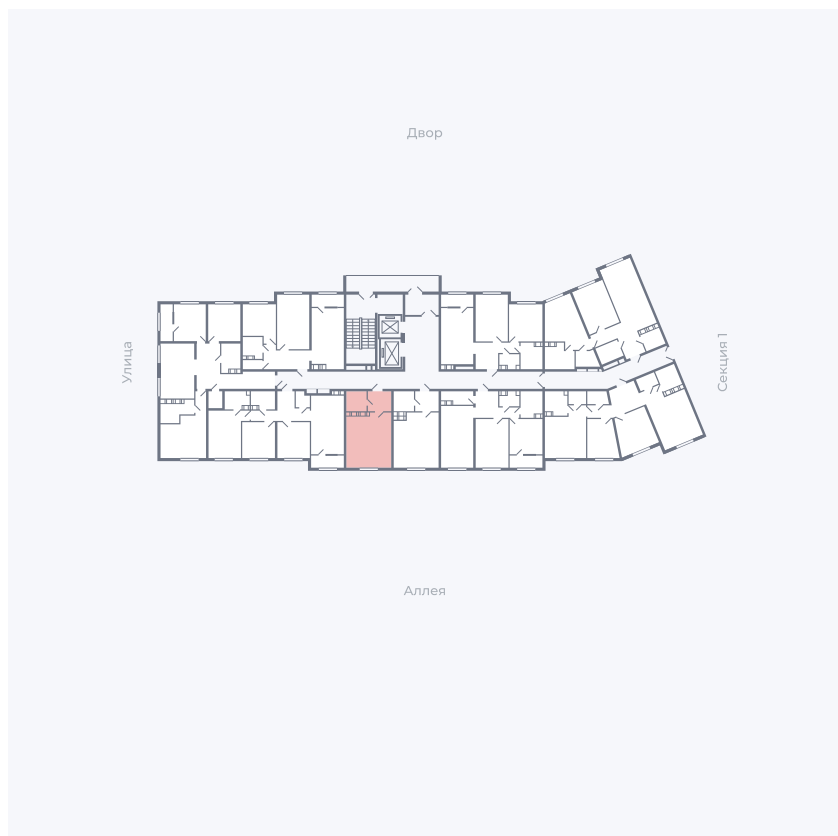

На этаже

Для заметок

Дата генерации: 23.01.2025