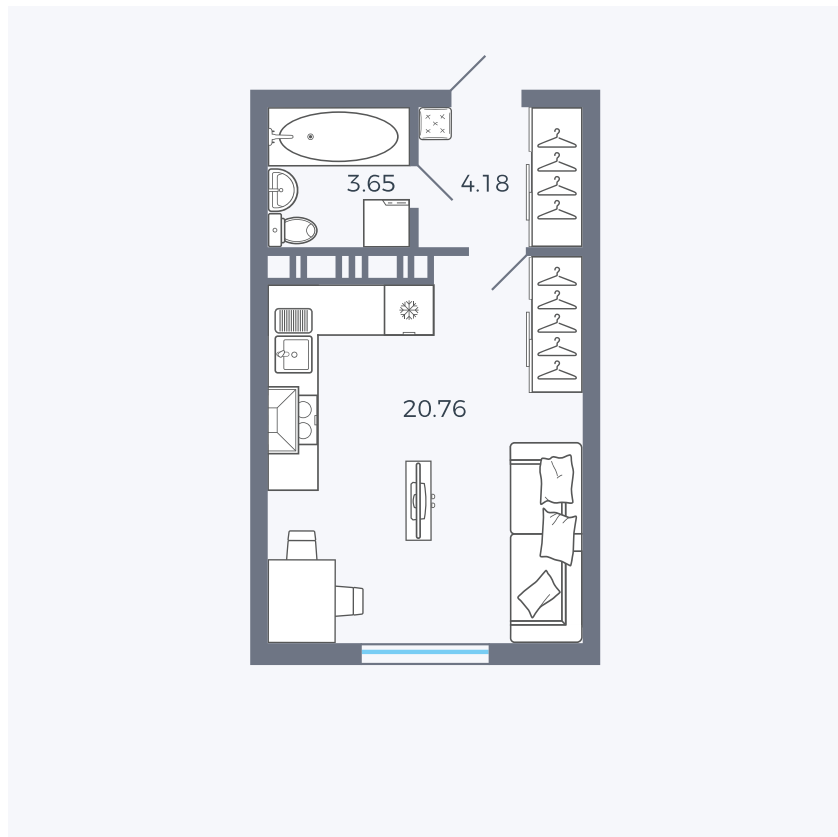

Планировка Тип 006з

Квартира 200

Квартал 25.4 / Дом 1 / Секция 2 / Этаж 6

Комнат	Студия
Площадь	28.59 м ²
Срок сдачи	Дом сдан
Вид из окна	Аллея

Отделка

Цена:

0 ₪

Вы можете забронировать эту квартиру, или получить консультацию позвонив по номеру