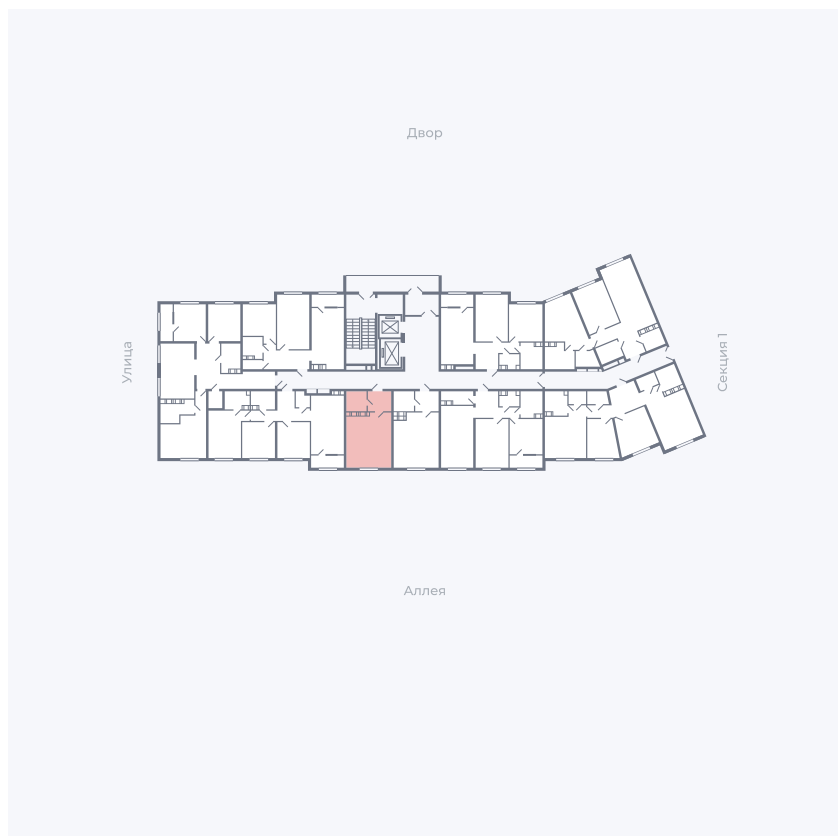

На этаже

Для заметок

Дата генерации: 22.12.2024