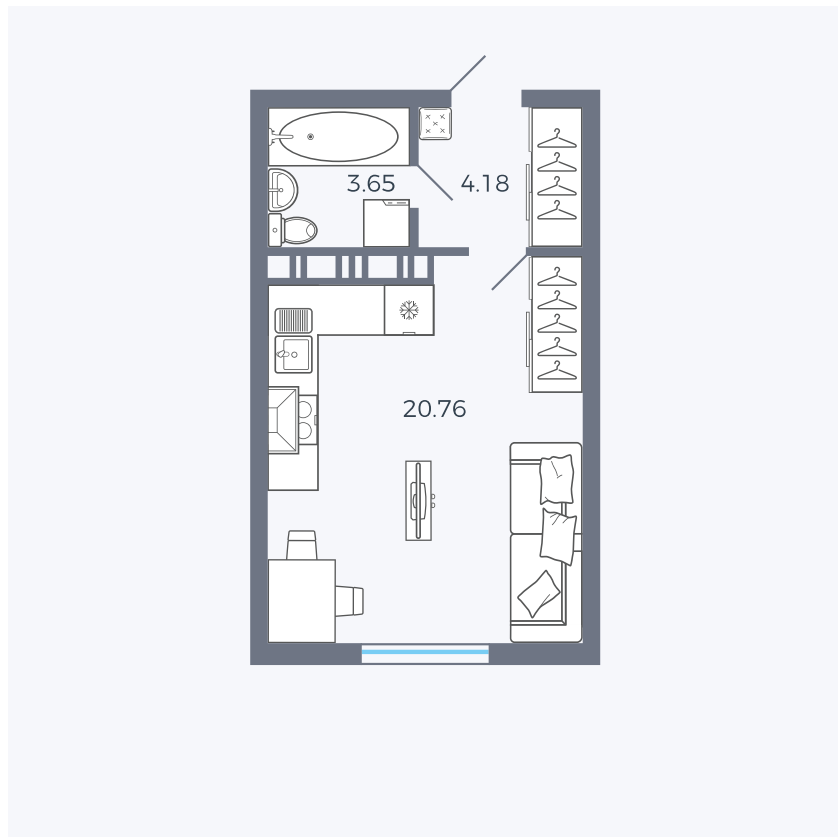

Планировка Тип 006з

Квартира 200

Квартал 25.4 / Дом 1 / Секция 2 / Этаж 6

Комнат Студия

Площадь 28.59 м²

Срок сдачи Дом сдан

Вид из окна Аллея

Отделка