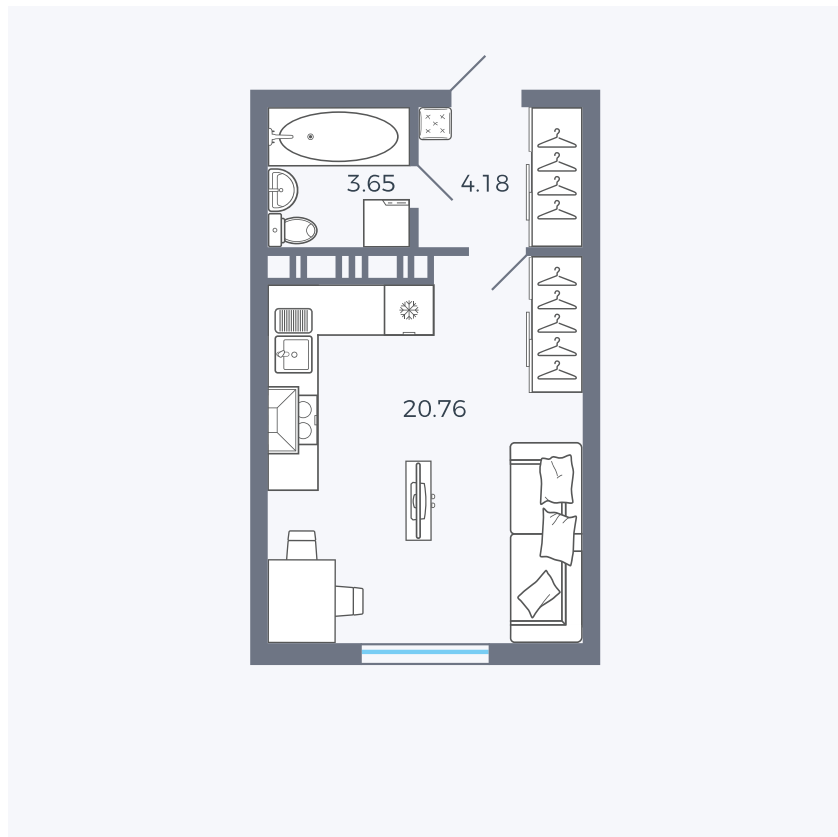

Планировка Тип 006з

Квартира 200

Квартал 25.4 / Дом 1 / Секция 2 / Этаж 6

Комнат	Студия
Площадь	28.59 м²
Срок сдачи	Дом сдан
Вид из окна	Аллея

Отделка

Цена:

0 ₪

Вы можете забронировать эту квартиру, или получить консультацию позвонив по номеру

+7 (846) 264-00-64