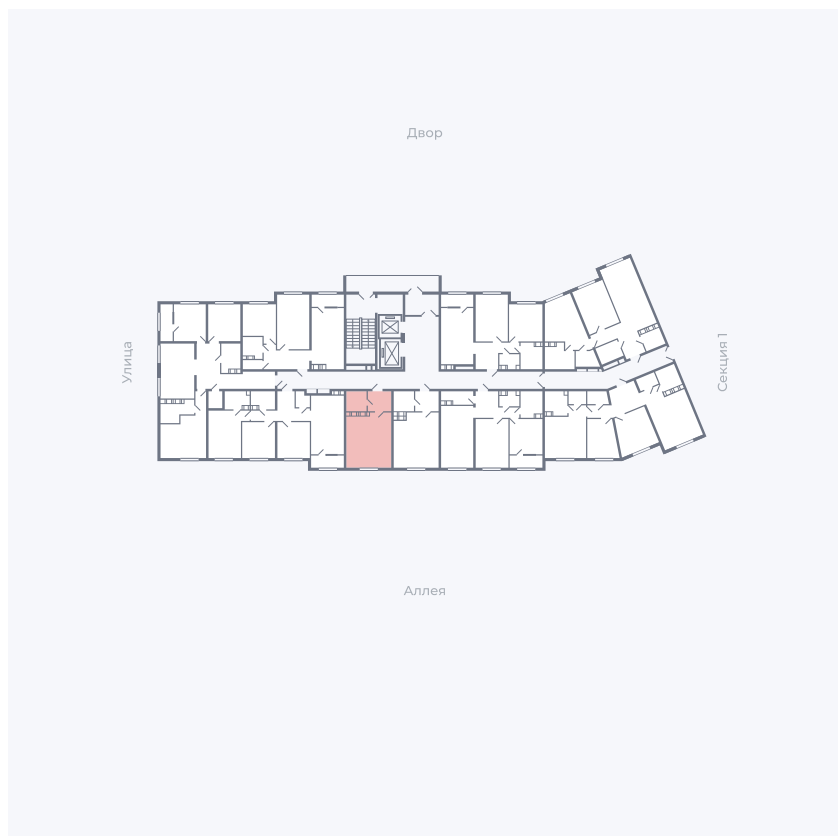

На этаже

Для заметок

Дата генерации: 23.02.2025