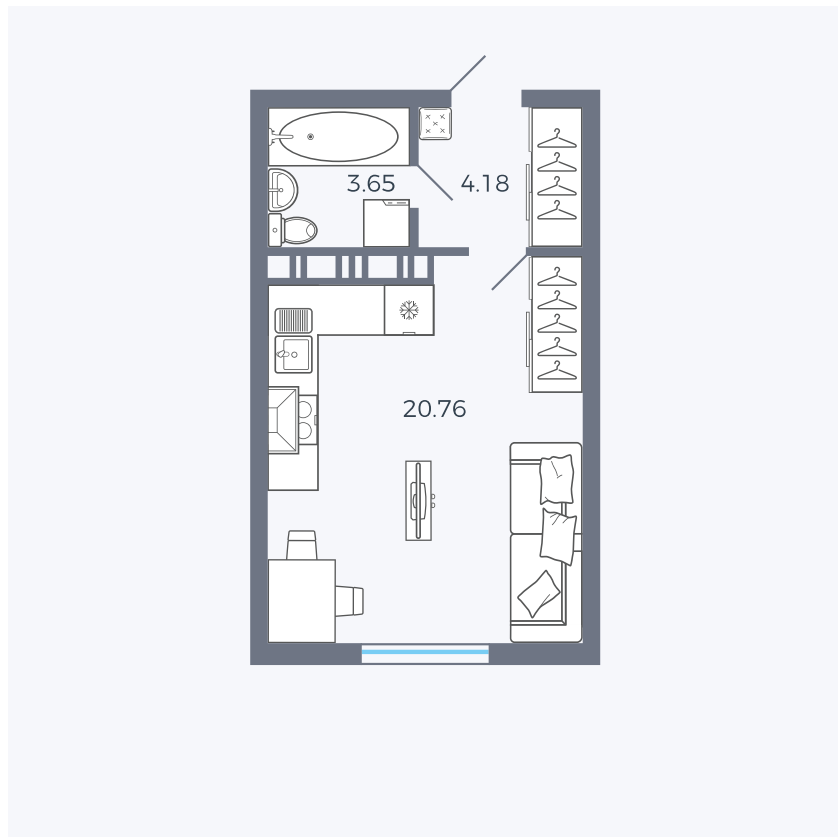

Планировка Тип 006з

Квартира 200

Квартал 25.4 / Дом 1 / Секция 2 / Этаж 6

Комнат	Студия
Площадь	28.59 м²
Срок сдачи	Дом сдан
Вид из окна	Аллея

Отделка

Цена: **0 Р**

Вы можете забронировать эту квартиру, или получить консультацию позвонив по номеру

+7 (846) 264-00-64