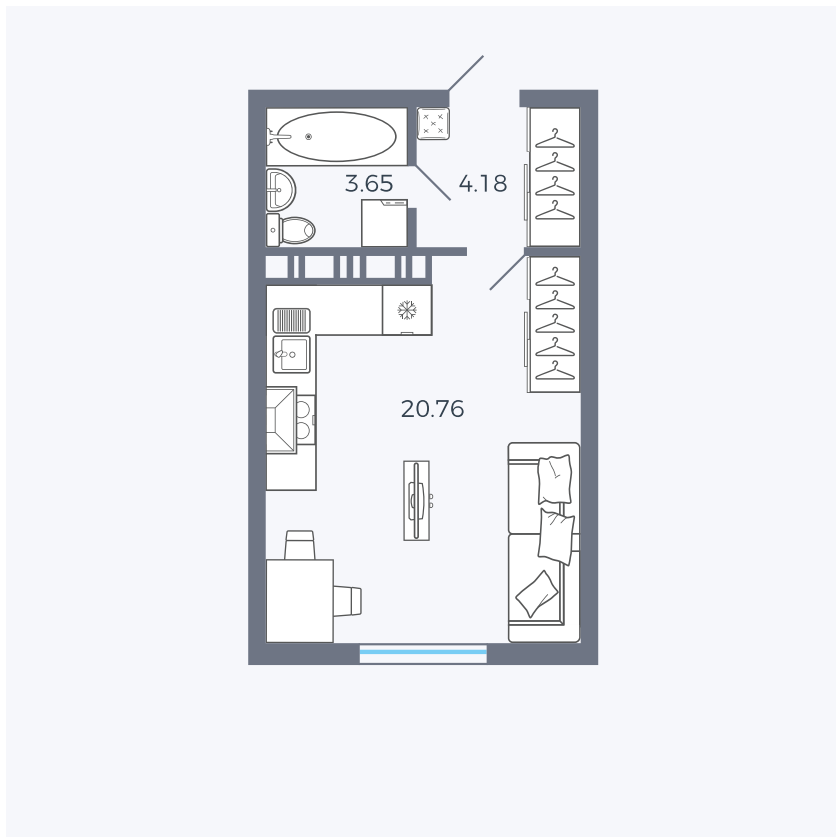

Планировка Тип 006з

Квартира 200

Квартал 25.4 / Дом 1 / Секция 2 / Этаж 6

Комнат	Студия
Площадь	28.59 м ²
Срок сдачи	Дом сдан
Вид из окна	Аллея

Отделка

Цена: **0** ₪

Вы можете забронировать эту квартиру, или получить консультацию позвонив по номеру