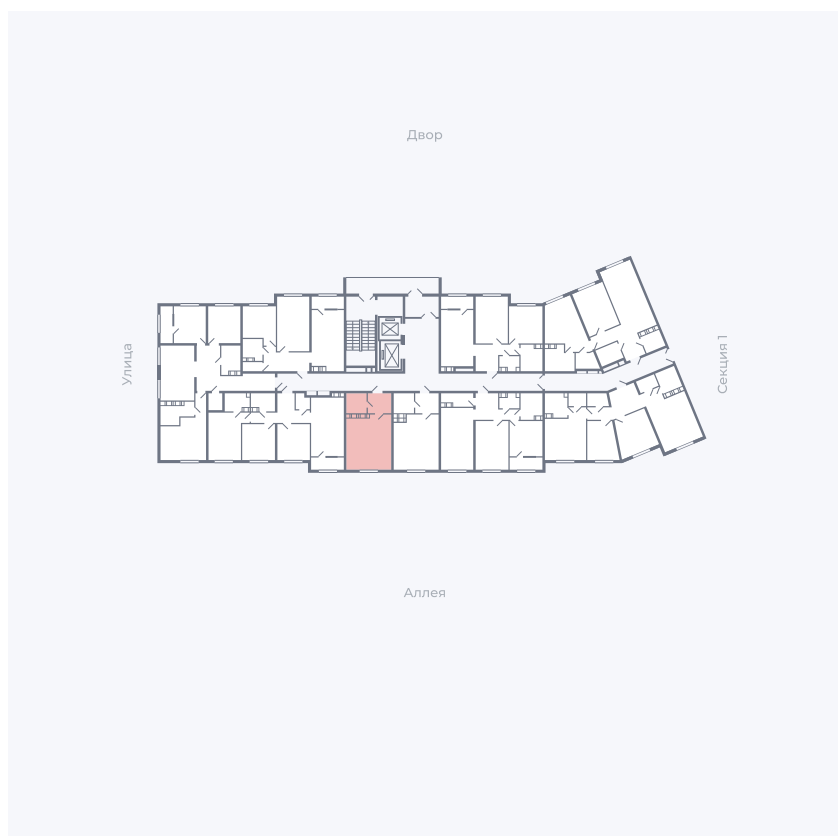

На этаже

Для заметок

Дата генерации: 23.01.2025