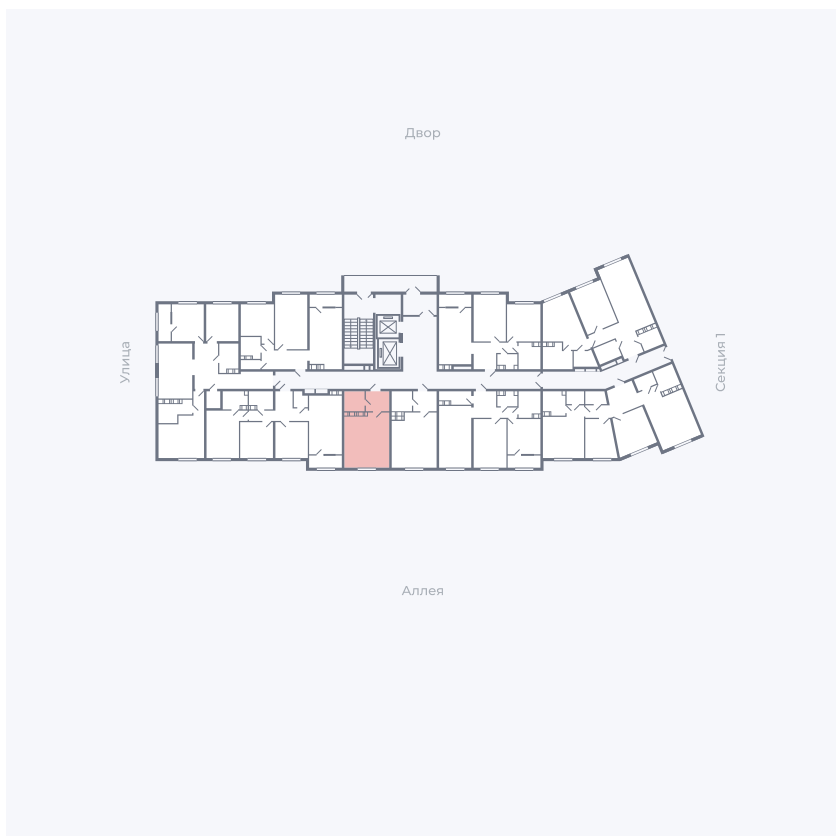

На этаже

Дата генерации: 24.11.2024