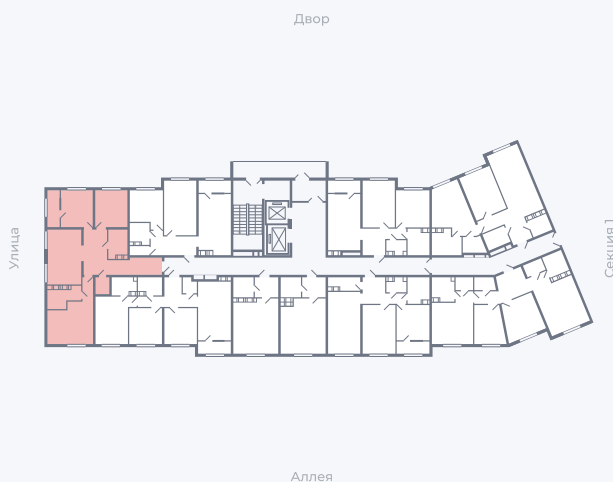

На этаже

Для заметок

Дата генерации: 04.04.2025