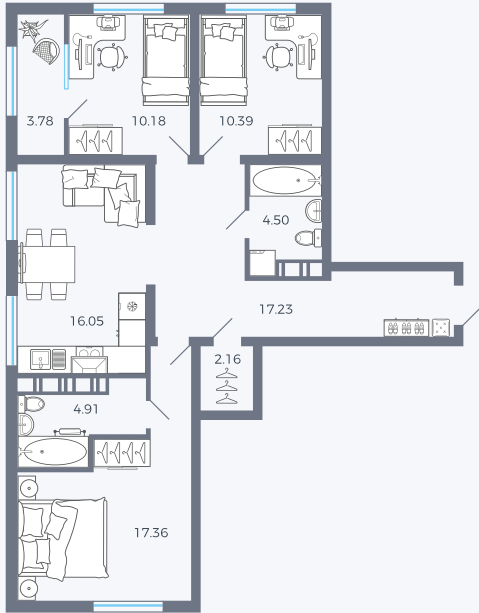

Планировка Тип 317

Квартира 193

Квартал 25.4 / Дом 1 / Секция 2 / Этаж 5

Комнат 3

Площадь 86,56 м²

Срок сдачи Дом сдан

Вид из окна Двор, Аллея, Улица

Отделка