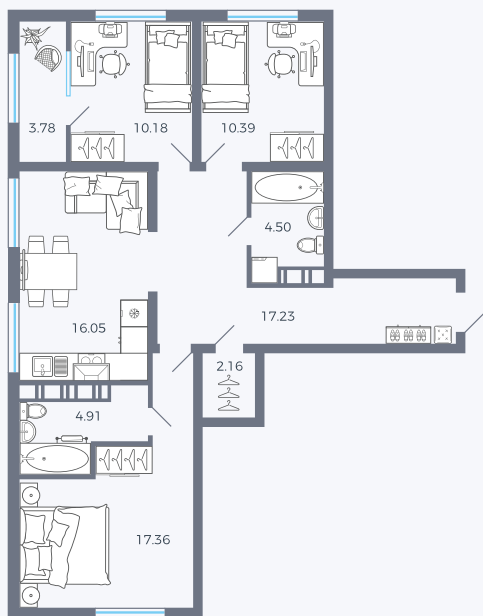

Планировка Тип 317

Квартира 193

Квартал 25.4 / Дом 1 / Секция 2 / Этаж 5

Комнат 3

Площадь 86,56 м²

Срок сдачи Дом сдан

Вид из окна Двор, Аллея, Улица

Отделка