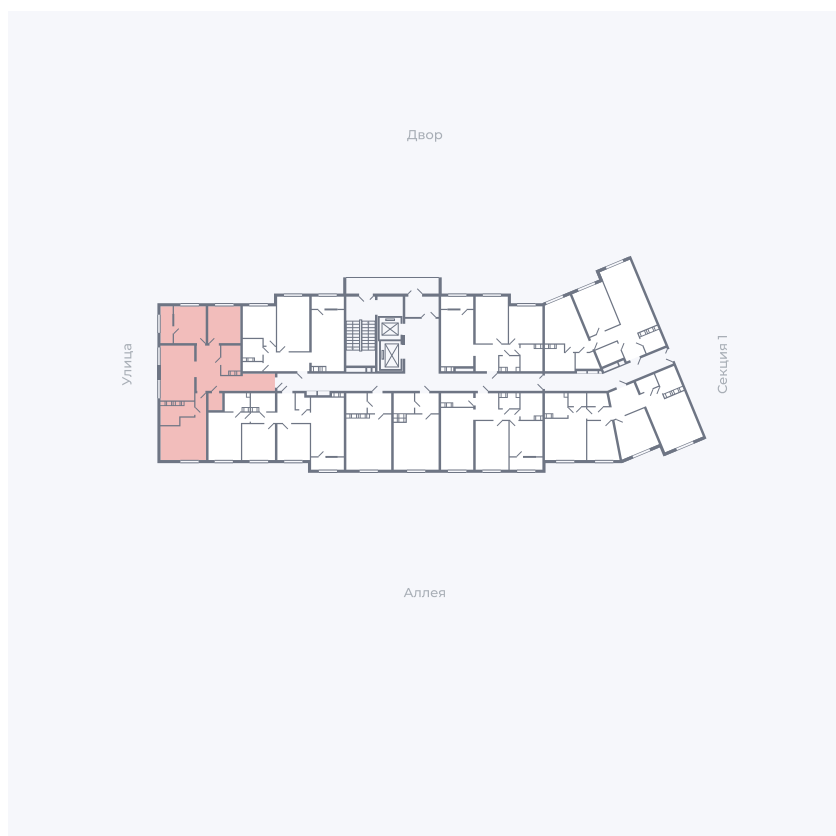

На этаже

Для заметок

Дата генерации: 23.01.2025