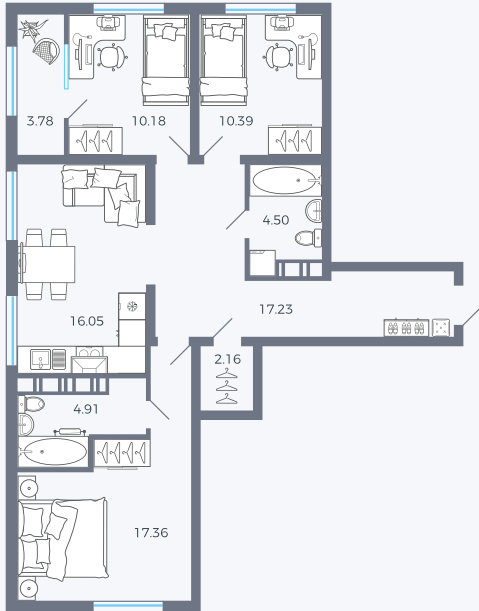

Планировка Тип 317

Квартира 193

Квартал 25.4 / Дом 1 / Секция 2 / Этаж 5

Комнат 3

Площадь 86,56 м²

Срок сдачи Дом сдан

Вид из окна Двор, Аллея, Улица

Отделка