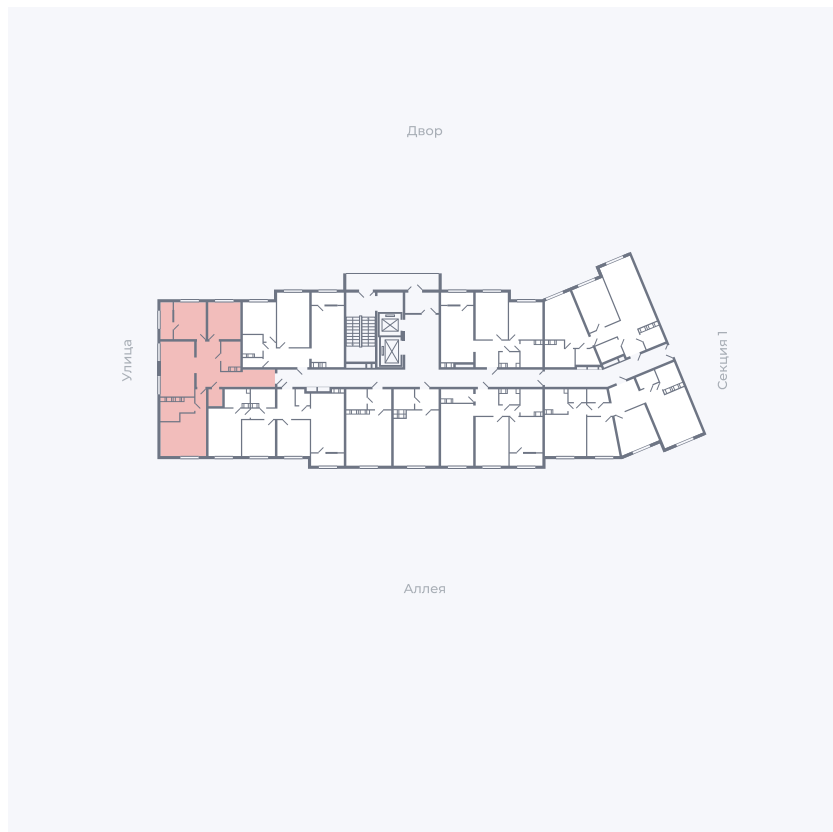

На этаже

Дата генерации: 22.12.2024