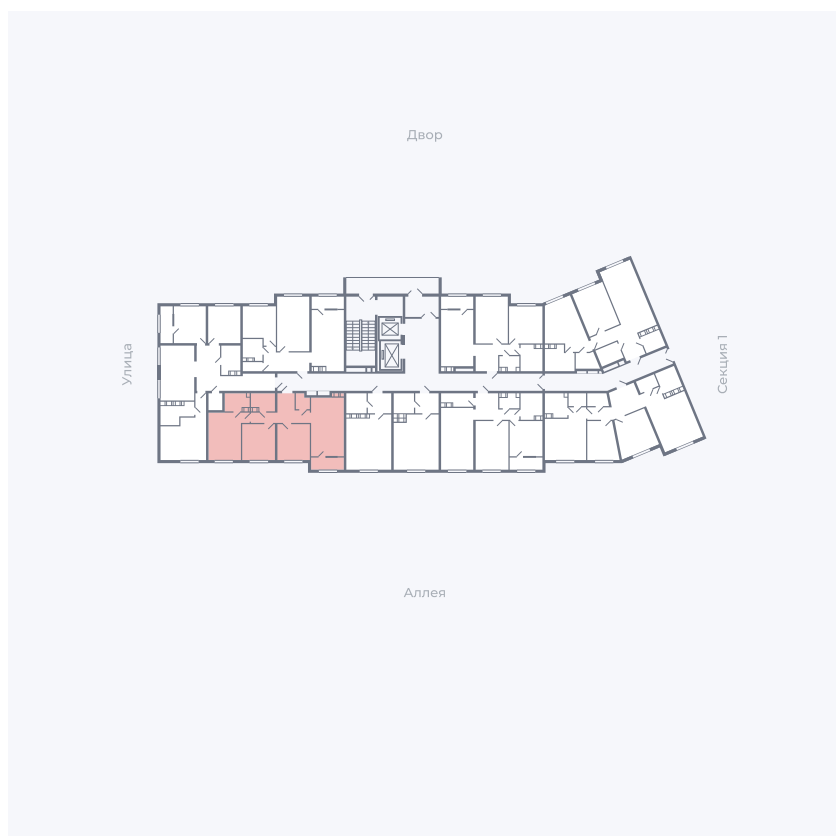

На этаже

Дата генерации: 23.02.2025