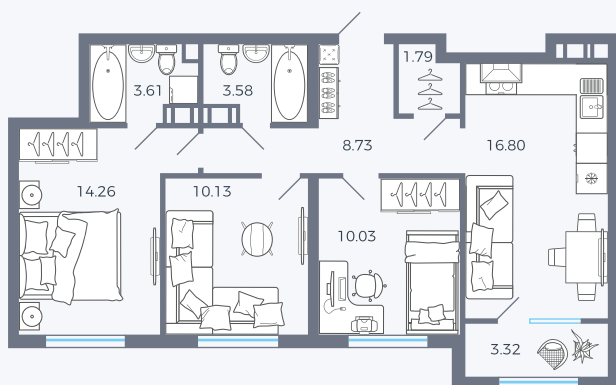

Планировка Тип 314з

Квартира 192

Квартал 25.4 / Дом 1 / Секция 2 / Этаж 5

Комнат 3

Площадь 72.25 м²

Срок сдачи Дом сдан

Вид из окна Аллея

Отделка