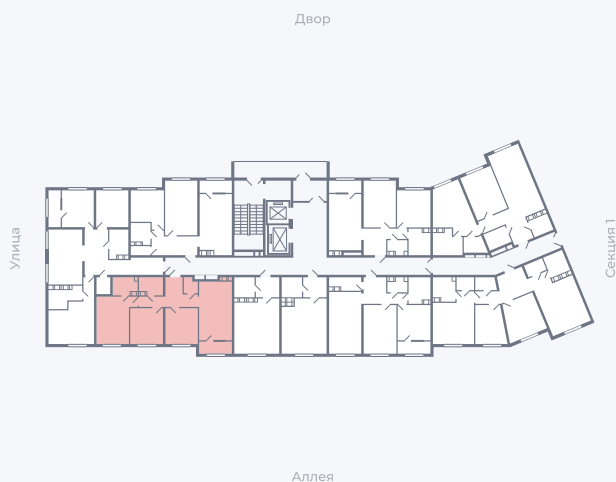

На этаже

Для заметок

Дата генерации: 22.11.2024