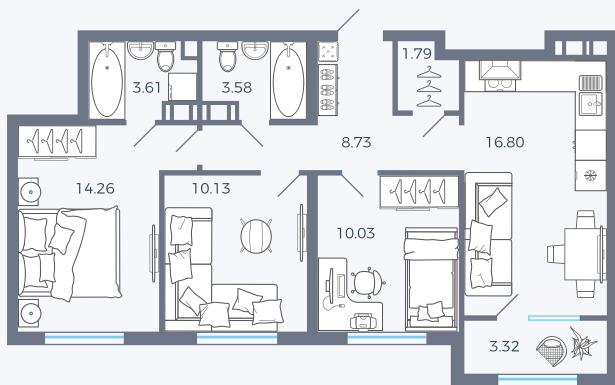

Планировка Тип 314з

Квартира 192

Квартал 25.4 / Дом 1 / Секция 2 / Этаж 5

Комнат 3

Площадь 72.25 м²

Срок сдачи Дом сдан

Вид из окна Аллея

Отделка