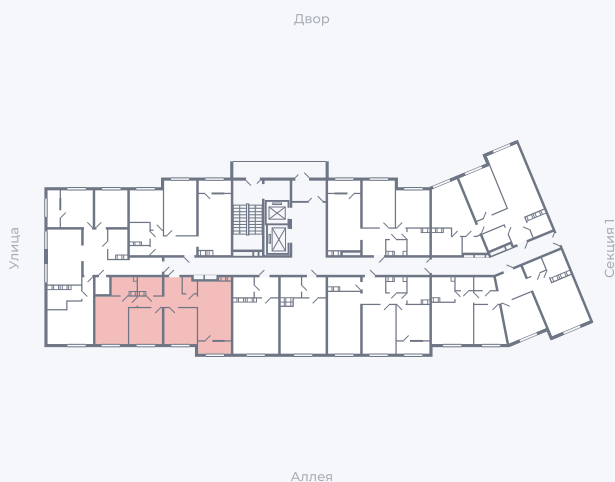

На этаже

Для заметок

Дата генерации: 04.04.2025