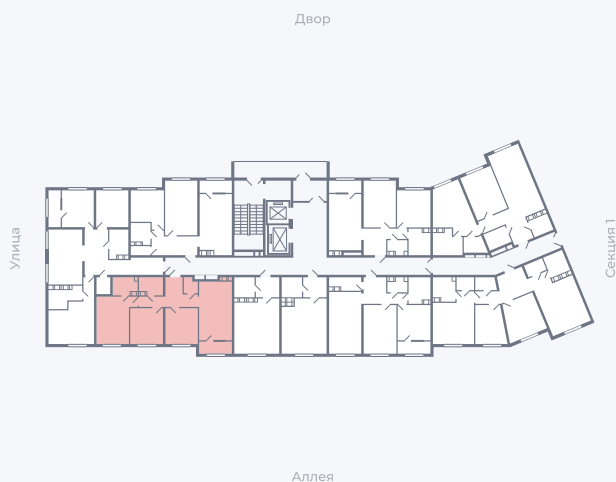

На этаже

Для заметок

Дата генерации: 04.04.2025