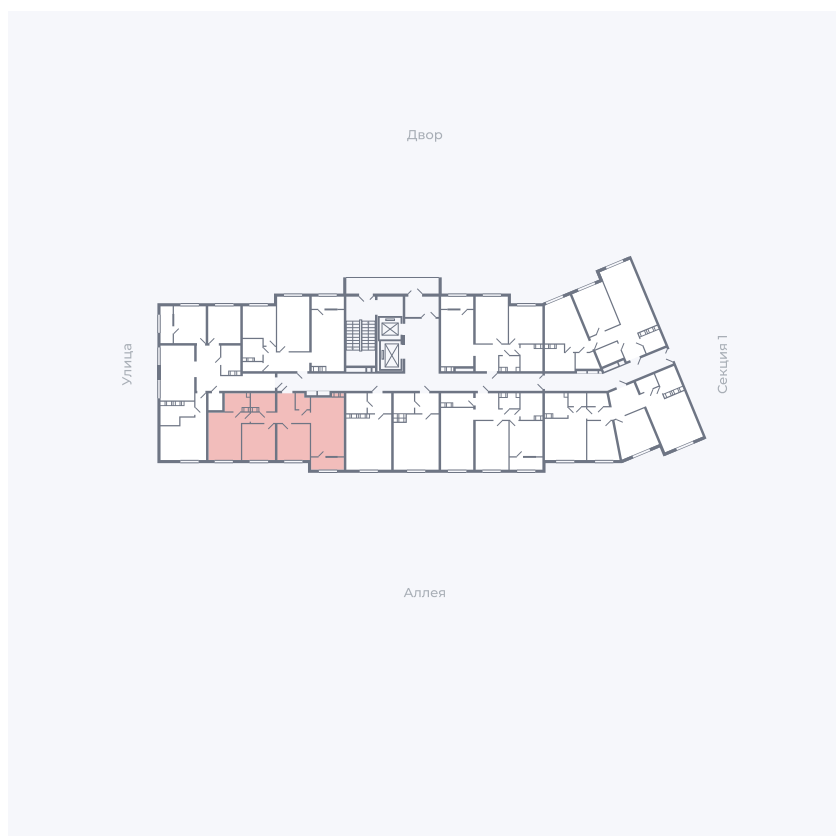

На этаже

Для заметок

Дата генерации: 22.11.2024