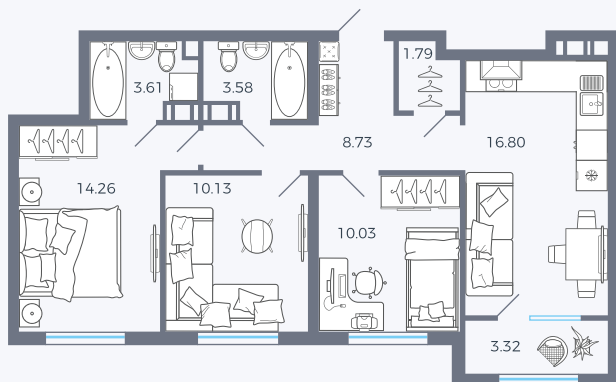

Планировка Тип 314з

# Квартира 192

Квартал 25.4 / Дом 1 / Секция 2 / Этаж 5

Комнат ..... 3

Площадь ..... 72.25 м<sup>2</sup>

Срок сдачи ..... Дом сдан

Вид из окна ..... Аллея