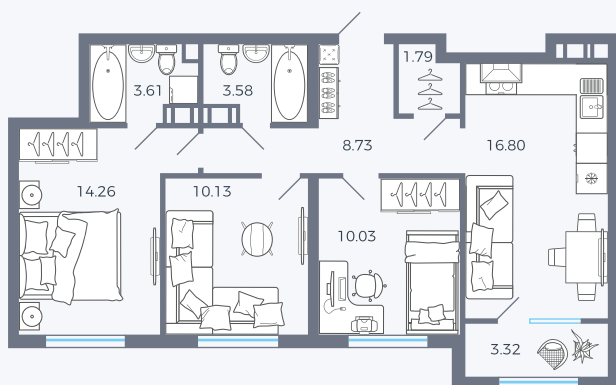

Планировка Тип 314з

# Квартира 192

Квартал 25.4 / Дом 1 / Секция 2 / Этаж 5

Комнат ..... 3

Площадь ..... 72.25 м<sup>2</sup>

Срок сдачи ..... Дом сдан

Вид из окна ..... Аллея