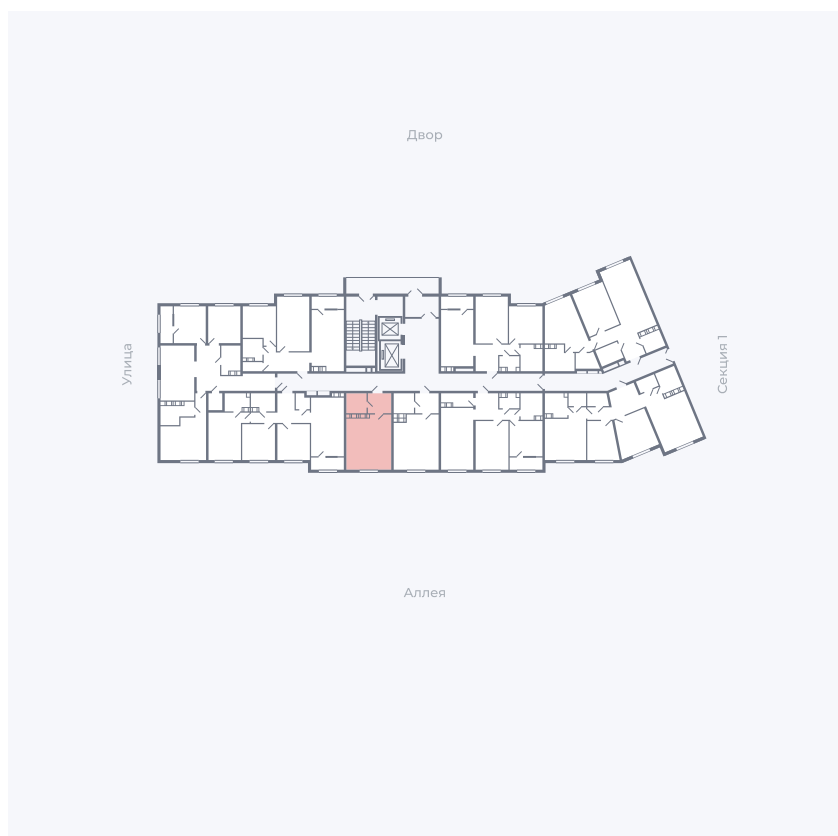

На этаже

Для заметок

Дата генерации: 21.05.2026