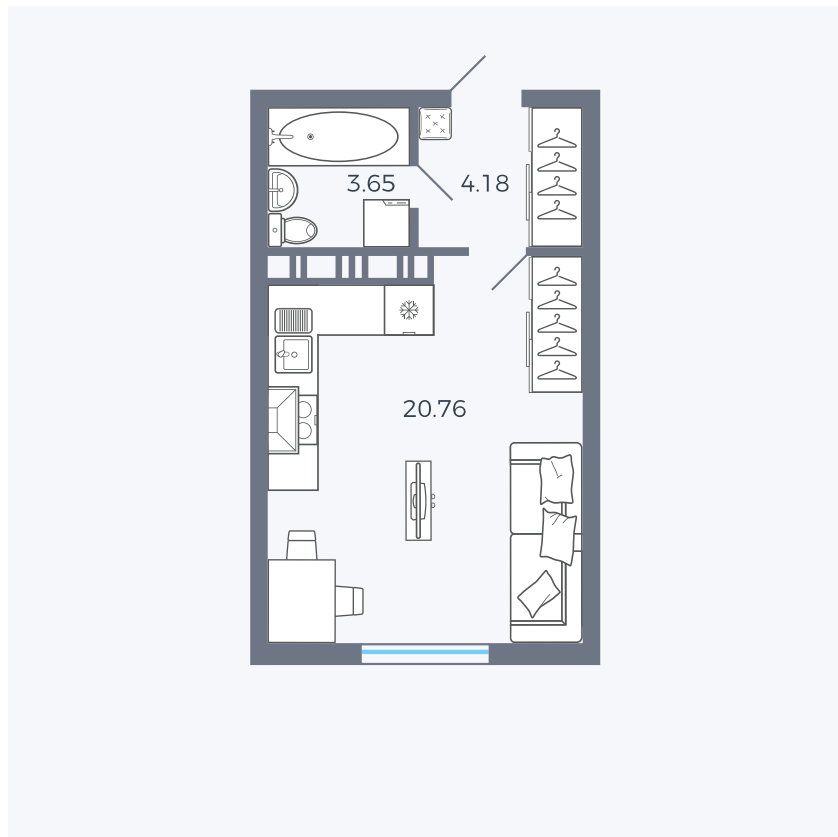

Планировка Тип 006з

Квартира 191

Квартал 25.4 / Дом 1 / Секция 2 / Этаж 5

Комнат	Студия
Площадь	28.59 м²
Срок сдачи	Дом сдан
Вид из окна	Аллея

Отделка

Цена:

0 Р

Вы можете забронировать эту квартиру, или получить консультацию позвонив по номеру

+7 (846) 264-00-64