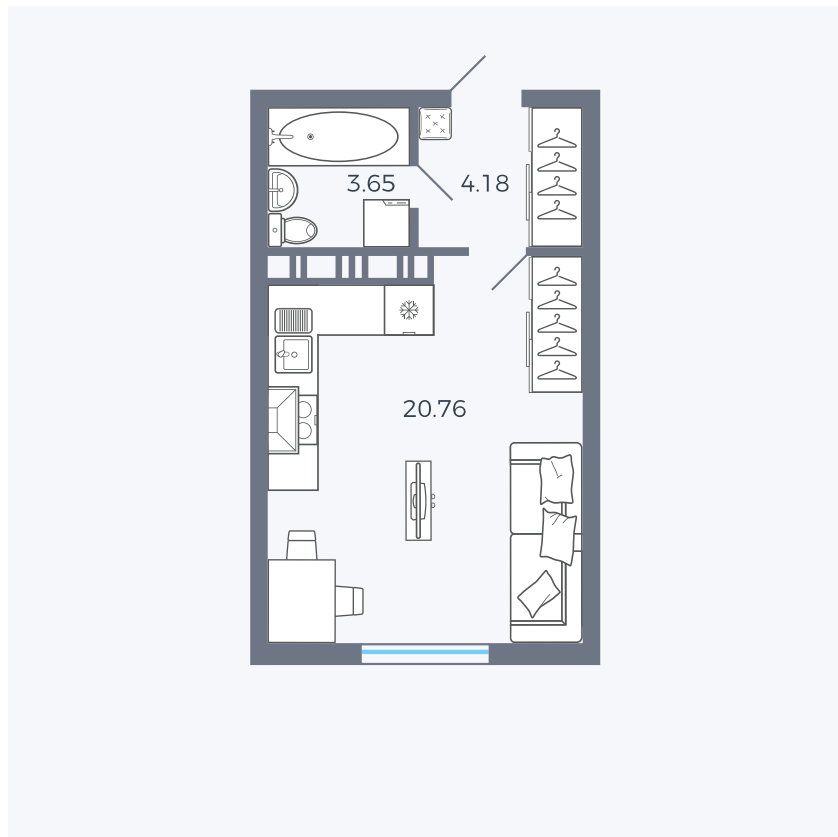

Планировка Тип 006з

Квартира 191

Квартал 25.4 / Дом 1 / Секция 2 / Этаж 5

Комнат	Студия
Площадь	28.59 м ²
Срок сдачи	Дом сдан
Вид из окна	Аллея

Отделка

Цена:

0 Р

Вы можете забронировать эту квартиру, или получить консультацию позвонив по номеру