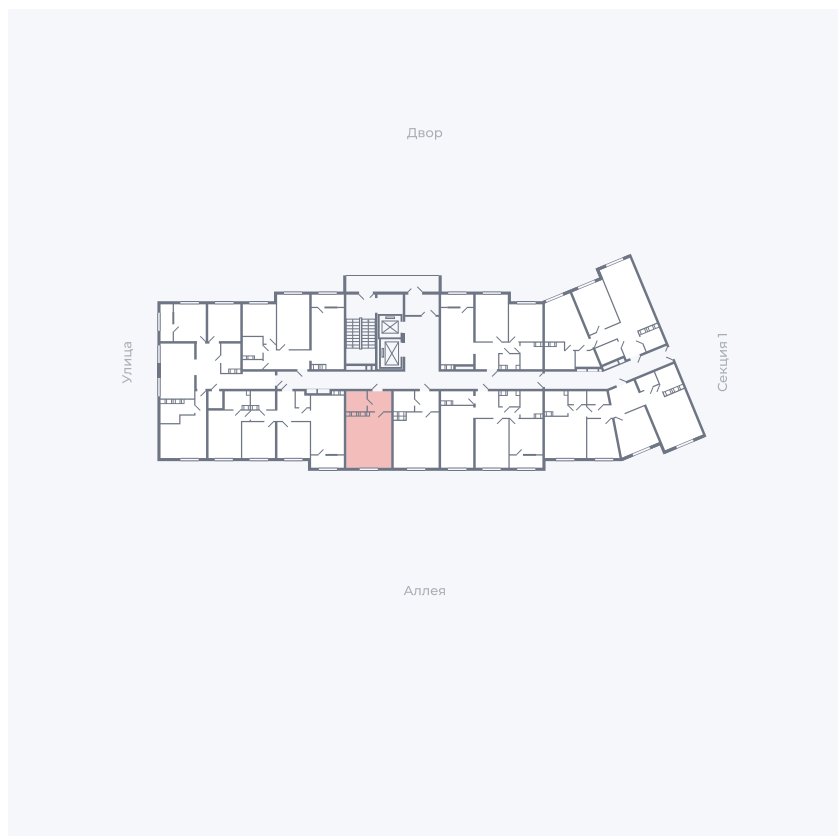

На этаже

Для заметок

Дата генерации: 10.06.2026