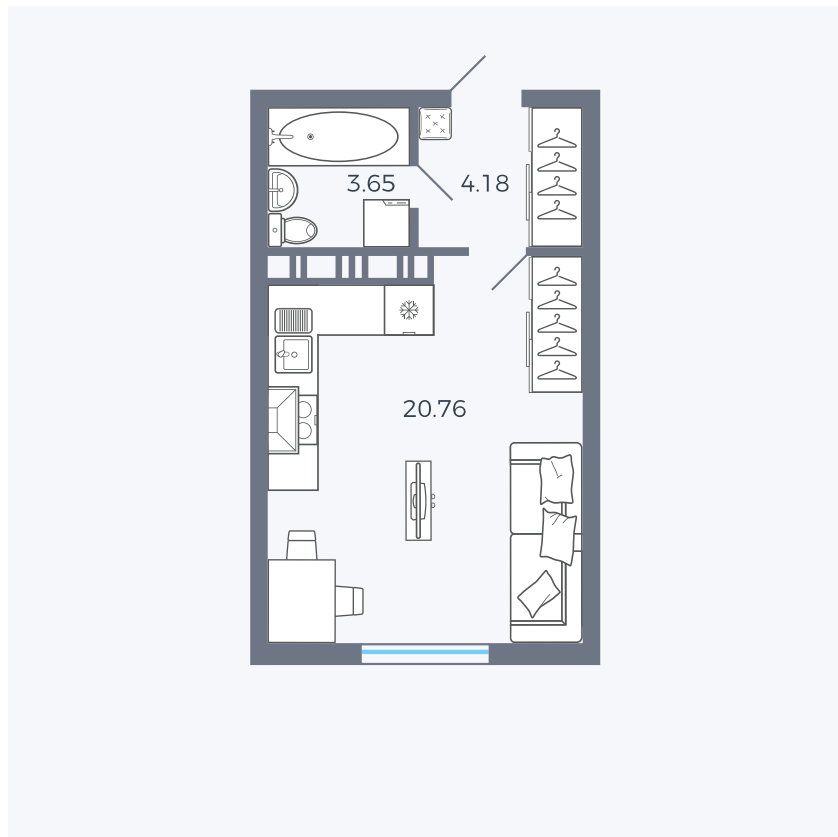

Планировка Тип 006з

Квартира 191

Квартал 25.4 / Дом 1 / Секция 2 / Этаж 5

Комнат	Студия
Площадь	28.59 м ²
Срок сдачи	Дом сдан
Вид из окна	Аллея

Отделка

Цена:

0 ₪

Вы можете забронировать эту квартиру, или получить консультацию позвонив по номеру