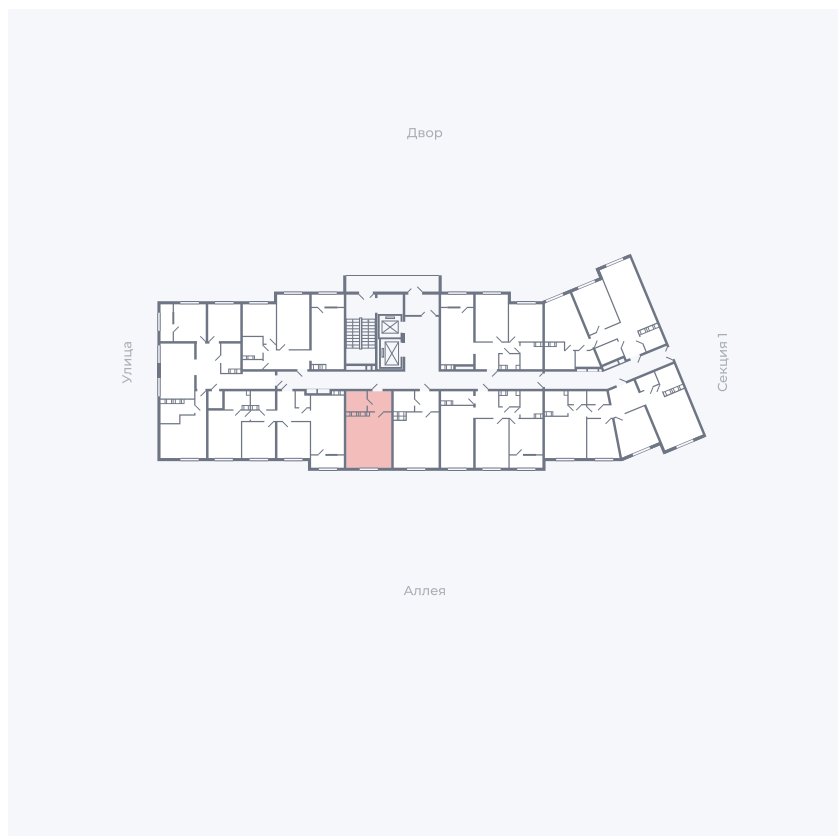

Планировка Тип 006з

# Квартира 191

Квартал 25.4 / Дом 1 / Секция 2 / Этаж 5

Комнат	Студия
Площадь	28.59 м <sup>2</sup>
Срок сдачи	Дом сдан
Вид из окна	Аллея

## На этаже